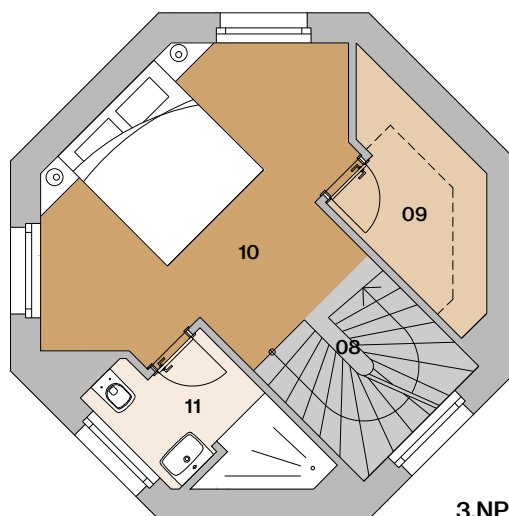

3.NP

Informácie a predaj

0948/ 966 977
predaj@imaginehome.eu
www.imaginehome.eu

Manufaktúra

Bývanie a práca na jednom mieste

* predpokladaná projektová výmera bez prahov dverí, s omietkami a obkladmi