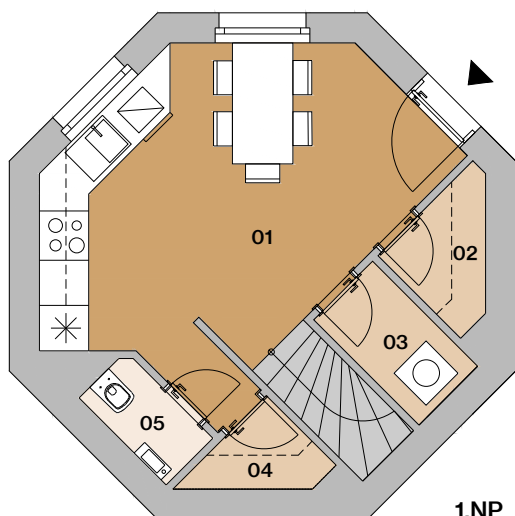

Dom V1

Dom V1

01	vstupná hala + kuchyňa	18,0 m²
02	šatník	1,8 m²
03	práčka	2,0 m²
04	sklad	1,4 m²
05	wc	1,2 m²
06	schodisko	4,4 m²
07	obývacia izba	23,6 m²
08	schodisko	4,4 m²
09	šatník	4,3 m²
10	spálňa	14,4 m²
11	kúpeľňa s wc	3,6 m²

12 schodisko 6,3 m²

13 sklad 4,8 m²

plocha bytu 90,2 m²

14 terasa 14,0 m²

plocha spolu 104,2 m²

1.NP

Informácie a predaj

0948/ 966 977
predaj@imaginehome.eu
www.imaginehome.eu

Manufaktúra

Bývanie a práca na jednom mieste

* predpokladaná projektová výmera bez prahov dverí, s omietkami a obkladmi