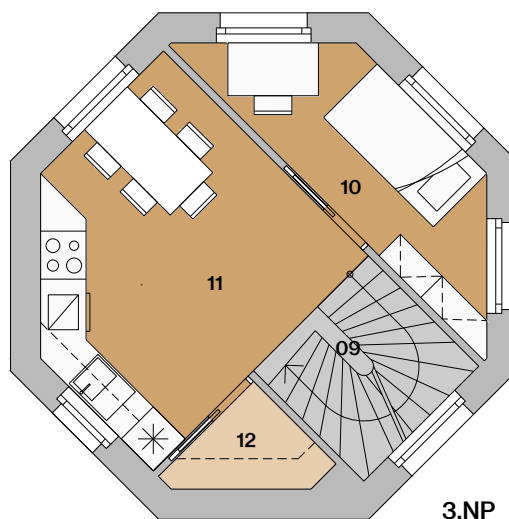

Dom V1

Dom V1

01	vstupná hala + kuchyňa	18,0 m ²
02	šatník	1,8 m ²
03	práčka	2,0 m ²
04	sklad	1,4 m ²
05	wc	1,2 m ²
06	schodisko	4,4 m ²
07	obývacia izba	23,6 m ²
08	schodisko	4,4 m ²
09	šatník	4,3 m ²
10	spálňa	14,4 m ²
11	kúpeľňa s wc	3,6 m ²

situácia

pôdorys

pohľad

12 schodisko 6,3 m²

13 sklad 4,8 m²

plocha bytu 90,2 m²

14 terasa 14,0 m²

plocha spolu 104,2 m²

Dom V1

Dom V1 alternatíva 2

01	hala	2,1m ²
02	obývacia izba	17,9m ²
03	wc	1,4m ²
04	práčka/sklad	3,7 m ²
05	schodisko	4,4m ²
06	šatník	4,4m ²
07	spáľňa	14,4m ²
08	kúpeľňa s wc	3,6m ²
09	schodisko	4,4 m ²
10	izba/pracovňa	7,4m ²
11	kuchyňa	13,9 m ²
12	sklad	1,8 m ²

situácia

pôdorys

pohľad

13	schodisko	6,3 m ²
14	sklad	3,6m ²
plocha bytu		89,3m ²
15	terasa	15,2m ²
plocha spolu		104,5 m ²

2.NP

4.NP

1.NP

3.NP