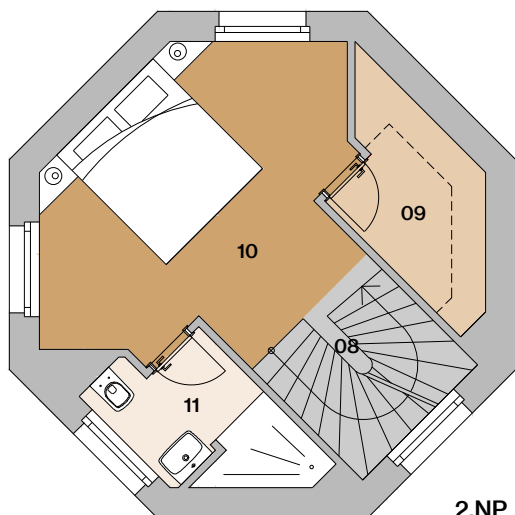

Dom V1

Dom V1

01	vstupná hala + kuchyňa	18,0 m ²
02	šatník	1,8 m ²
03	práčka	2,0 m ²
04	sklad	1,4 m ²
05	wc	1,2 m ²
06	schodisko	4,4 m ²
07	obývacia izba	23,6 m ²
08	schodisko	4,4 m ²
09	šatník	4,3 m ²
10	spálňa	14,4 m ²
11	kúpeľňa s wc	3,6 m ²

situácia

pôdorys

pohľad

12 schodisko 6,3 m²

13 sklad 4,8 m²

plocha bytu 90,2 m²

14 terasa 14,0 m²

plocha spolu 104,2 m²

* predpokladaná projektová výmera bez prahov dverí, s omietkami a obkladmi

Dom V1

Dom V1 alternatíva 1

01	obývacia izba s kuchyňou	21,0 m ²
02	šatník	1,9 m ²
03	sklad	2,6 m ²
04	schodisko	6,3 m ²
05	šatník	3,7 m ²
06	izba	13,0 m ²
07	kúpeľňa s wc	3,6 m ²
08	schodisko	6,3 m ²
09	šatník	4,4 m ²
10	spálňa	12,2 m ²
11	kúpeľňa s wc	3,6 m ²

situácia

pôdorys

pohľad

12	schodisko	6,3 m ²
13	sklad	3,6 m ²

plocha bytu 88,5 m²

14 terasa 15,2 m²

plocha spolu 103,07 m²

2.NP