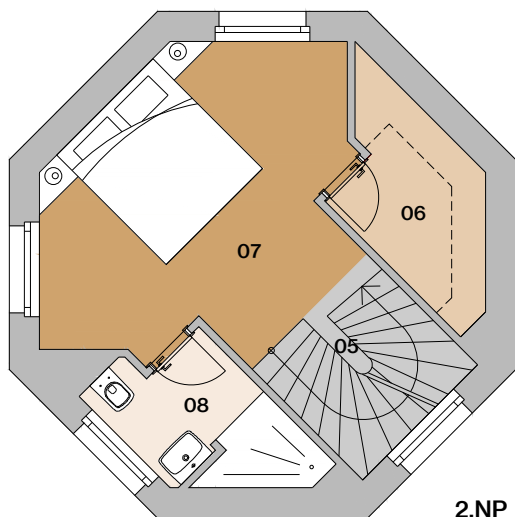

Dom V1

Dom V1

01	vstupná hala + kuchyňa	18,0 m ²
02	šatník	1,8 m ²
03	práčka	2,0 m ²
04	sklad	1,4 m ²
05	wc	1,2 m ²
06	schodisko	4,4 m ²
07	obývacia izba	23,6 m ²
08	schodisko	4,4 m ²
09	šatník	4,3 m ²
10	spálňa	14,4 m ²
11	kúpeľňa s wc	3,6 m ²

situácia

pôdorys

pohľad

12 schodisko 6,3 m²

13 sklad 4,8 m²

plocha bytu 90,2 m²

14 terasa 14,0 m²

plocha spolu 104,2 m²

Dom V1

Dom V1 alternatíva 2

01	hala	2,1m ²
02	obývacia izba	17,9m ²
03	wc	1,4m ²
04	práčka/sklad	3,7 m ²
05	schodisko	4,4m ²
06	šatník	4,4m ²
07	spáľňa	14,4m ²
08	kúpeľňa s wc	3,6m ²
09	schodisko	4,4 m ²
10	izba/pracovňa	7,4m ²
11	kuchyňa	13,9 m ²
12	sklad	1,8 m ²

situácia

pôdorys

pohľad

13	schodisko	6,3 m ²
14	sklad	3,6m ²
plocha bytu		89,3m ²
15	terasa	15,2m ²
plocha spolu		104,5 m ²

2.NP

4.NP

1.NP

3.NP