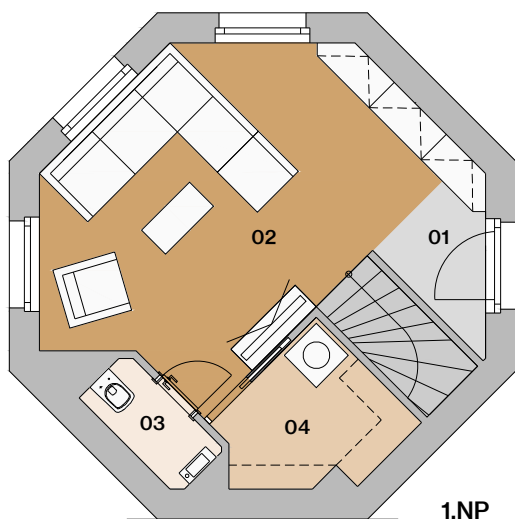

Dom V1

Dom V1

01	vstupná hala + kuchyňa	18,0 m ²
02	šatník	1,8 m ²
03	práčka	2,0 m ²
04	sklad	1,4 m ²
05	wc	1,2 m ²
06	schodisko	4,4 m ²
07	obývacia izba	23,6 m ²
08	schodisko	4,4 m ²
09	šatník	4,3 m ²
10	spálňa	14,4 m ²
11	kúpeľňa s wc	3,6 m ²

situácia

pôdorys

pohľad

12 schodisko 6,3 m²

13 sklad 4,8 m²

plocha bytu 90,2 m²

14 terasa 14,0 m²

plocha spolu 104,2 m²

situácia

pôdorys

pohľad

12	schodisko	6,3 m ²
13	sklad	3,6 m ²

plocha bytu 88,5 m²

14 terasa 15,2 m²

plocha spolu 103,07 m²

2.NP

situácia

pôdorys

pohľad

13	schodisko	6,3 m ²
14	sklad	3,6m ²
plocha bytu		89,3m ²
15	terasa	15,2m ²
plocha spolu		104,5 m ²

2.NP

4.NP

1.NP

3.NP