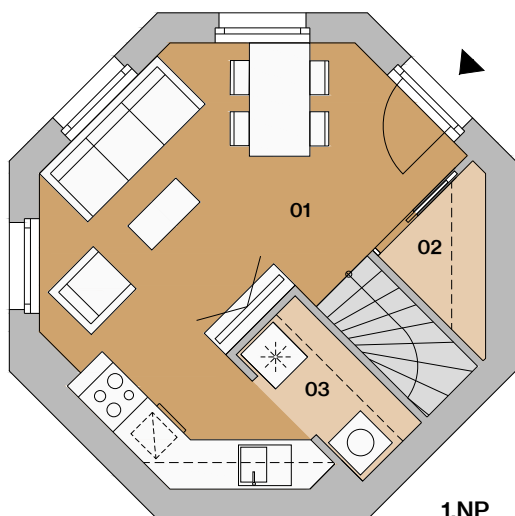

Dom V1

Dom V1 alternatíva 1

01	obývacia izba s kuchyňou	21,0 m²
02	šatník	1,9 m²
03	sklad	2,6 m²
04	schodisko	6,3 m²
05	šatník	3,7 m²
06	izba	13,0 m²
07	kúpeľňa s wc	3,6 m²
08	schodisko	6,3 m²
09	šatník	4,4 m²
10	spálňa	12,2 m²
11	kúpeľňa s wc	3,6 m²

12	schodisko	6,3 m²
13	sklad	3,6 m²

plocha bytu 88,5 m²

14 terasa 15,2 m²

plocha spolu 103,07 m²

1.NP

Informácie a predaj

0948/ 966 977
predaj@imaginehome.eu
www.imaginehome.eu

Manufaktúra

Bývanie a práca na jednom mieste

* predpokladaná projektová výmera bez prahov dverí, s omietkami a obkladmi