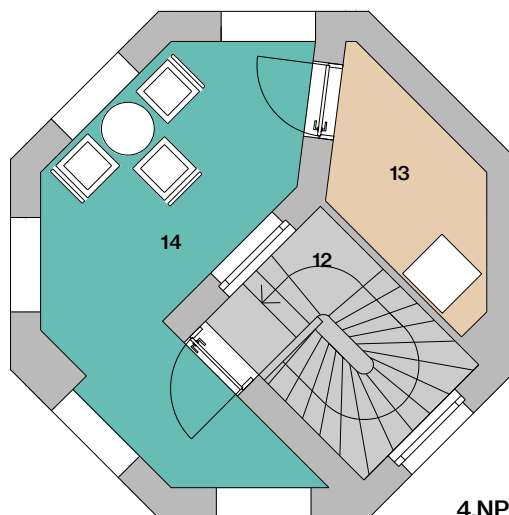

Dom V1

Dom V1

01	vstupná hala + kuchyňa	18,0 m²
02	šatník	1,8 m²
03	práčka	2,0 m²
04	sklad	1,4 m²
05	wc	1,2 m²
06	schodisko	4,4 m²
07	obývacia izba	23,6 m²
08	schodisko	4,4 m²
09	šatník	4,3 m²
10	spálňa	14,4 m²
11	kúpeľňa s wc	3,6 m²

12 schodisko 6,3 m²

13 sklad 4,8 m²

plocha bytu 90,2 m²

14 terasa 14,0 m²

plocha spolu 104,2 m²

4.NP

Informácie a predaj

0948/ 966 977
predaj@imaginehome.eu
www.imaginehome.eu

Manufaktúra

Bývanie a práca na jednom mieste

* predpokladaná projektová výmera bez prahov dverí, s omietkami a obkladmi