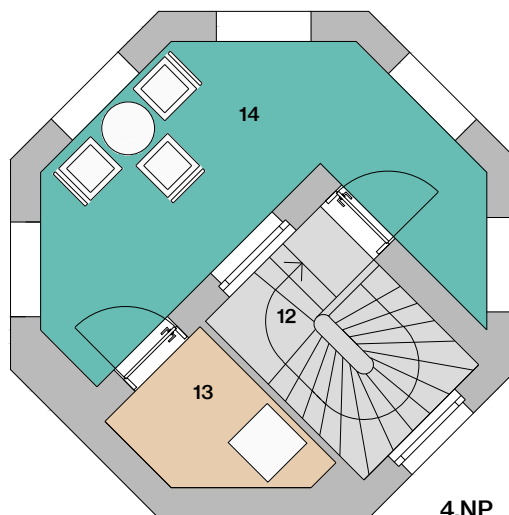

Dom V1

Dom V1

01	vstupná hala + kuchyňa	18,0 m ²
02	šatník	1,8 m ²
03	práčka	2,0 m ²
04	sklad	1,4 m ²
05	wc	1,2 m ²
06	schodisko	4,4 m ²
07	obývacia izba	23,6 m ²
08	schodisko	4,4 m ²
09	šatník	4,3 m ²
10	spálňa	14,4 m ²
11	kúpeľňa s wc	3,6 m ²

situácia

pôdorys

pohľad

12 schodisko 6,3 m²

13 sklad 4,8 m²

plocha bytu 90,2 m²

14 terasa 14,0 m²

plocha spolu 104,2 m²

* predpokladaná projektová výmera bez prahov dverí, s omietkami a obkladmi

Dom V1

Dom V1 alternatíva 1

01	obývacia izba s kuchyňou	21,0 m ²
02	šatník	1,9 m ²
03	sklad	2,6 m ²
04	schodisko	6,3 m ²
05	šatník	3,7 m ²
06	izba	13,0 m ²
07	kúpeľňa s wc	3,6 m ²
08	schodisko	6,3 m ²
09	šatník	4,4 m ²
10	spálňa	12,2 m ²
11	kúpeľňa s wc	3,6 m ²

situácia

pôdorys

pohľad

12	schodisko	6,3 m ²
13	sklad	3,6 m ²

plocha bytu 88,5 m²

14 terasa 15,2 m²

plocha spolu 103,07 m²

2.NP