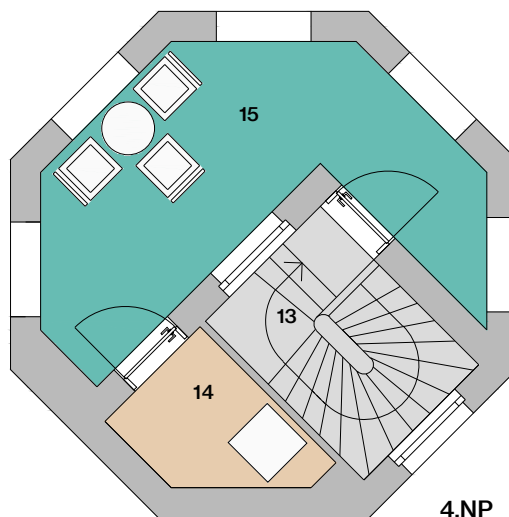

Dom V1

Dom V1

01	vstupná hala + kuchyňa	18,0 m ²
02	šatník	1,8 m ²
03	práčka	2,0 m ²
04	sklad	1,4 m ²
05	wc	1,2 m ²
06	schodisko	4,4 m ²
07	obývacia izba	23,6 m ²
08	schodisko	4,4 m ²
09	šatník	4,3 m ²
10	spálňa	14,4 m ²
11	kúpeľňa s wc	3,6 m ²

situácia

pôdorys

pohľad

12 schodisko 6,3 m²

13 sklad 4,8 m²

plocha bytu 90,2 m²

14 terasa 14,0 m²

plocha spolu 104,2 m²

Dom V1

Dom V1 alternatíva 2

01	hala	2,1m ²
02	obývacia izba	17,9m ²
03	wc	1,4m ²
04	práčka/sklad	3,7 m ²
05	schodisko	4,4m ²
06	šatník	4,4m ²
07	spáľňa	14,4m ²
08	kúpeľňa s wc	3,6m ²
09	schodisko	4,4 m ²
10	izba/pracovňa	7,4m ²
11	kuchyňa	13,9 m ²
12	sklad	1,8 m ²

situácia

pôdorys

pohľad

13	schodisko	6,3 m ²
14	sklad	3,6m ²
plocha bytu		89,3m ²
15	terasa	15,2m ²
plocha spolu		104,5 m ²

2.NP

4.NP

1.NP

3.NP