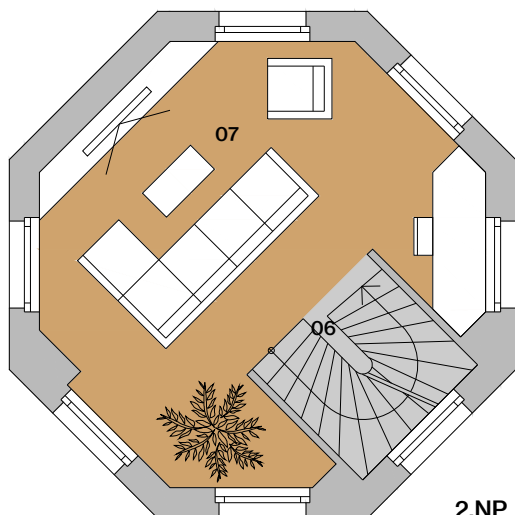

Dom V1

Dom V1

01	vstupná hala + kuchyňa	18,0 m ²
02	šatník	1,8 m ²
03	práčka	2,0 m ²
04	sklad	1,4 m ²
05	wc	1,2 m ²
06	schodisko	4,4 m ²
07	obývacia izba	23,6 m ²
08	schodisko	4,4 m ²
09	šatník	4,3 m ²
10	spálňa	14,4 m ²
11	kúpeľňa s wc	3,6 m ²

situácia

pôdorys

pohľad

12 schodisko 6,3 m²

13 sklad 4,8 m²

plocha bytu 90,2 m²

14 terasa 14,0 m²

plocha spolu 104,2 m²

* predpokladaná projektová výmera bez prahov dverí, s omietkami a obkladmi

Dom V1

Dom V1 alternatíva 1

01	obývacia izba s kuchyňou	21,0 m ²
02	šatník	1,9 m ²
03	sklad	2,6 m ²
04	schodisko	6,3 m ²
05	šatník	3,7 m ²
06	izba	13,0 m ²
07	kúpeľňa s wc	3,6 m ²
08	schodisko	6,3 m ²
09	šatník	4,4 m ²
10	spálňa	12,2 m ²
11	kúpeľňa s wc	3,6 m ²

situácia

pôdorys

pohľad

12	schodisko	6,3 m ²
13	sklad	3,6 m ²

plocha bytu 88,5 m²

14 terasa 15,2 m²

plocha spolu 103,07 m²

2.NP