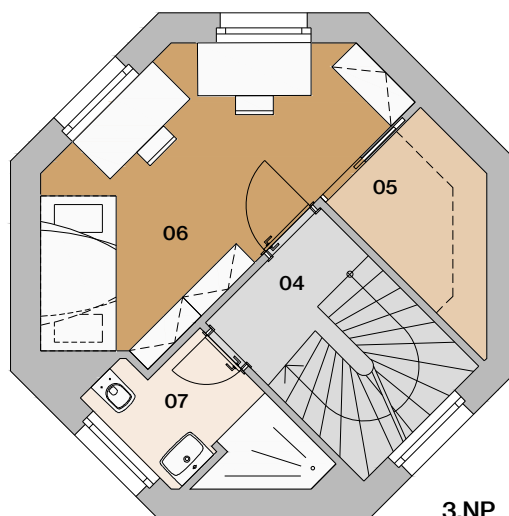

3.NP

Informácie a predaj

0948/ 966 977
predaj@imaginehome.eu
www.imaginehome.eu

Manufaktúra

Bývanie a práca na jednom mieste

* predpokladaná projektová výmera bez prahov dverí, s omietkami a obkladmi