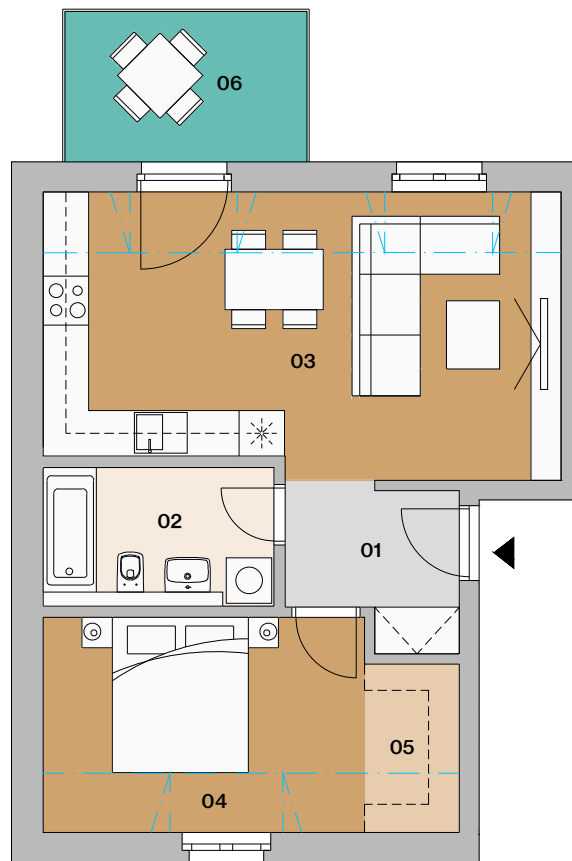

# Byt E4.4

situácia

pôdorys

pohľad

## Byt E4.4

01	vstupná hala	4,40 m <sup>2</sup>
02	kúpeľňa	5,16 m <sup>2</sup>
03	obývacia izba s kuchyňou	25,12 m <sup>2</sup>
04	spálňa	12,09 m <sup>2</sup>
05	šatník	2,80 m <sup>2</sup>

plocha bytu 49,57 m<sup>2</sup> \*

06 balkón 6,27 m<sup>2</sup>

plocha spolu 55,84 m<sup>2</sup> \*

3.NP

## Byt E4.4 alternatíva 1

01	vstupná hala	4,40 m <sup>2</sup>
02	kúpeľňa	5,13 m <sup>2</sup>
03	obývací izba s kuchyňou	25,22 m <sup>2</sup>
04	spálňa	12,18 m <sup>2</sup>
05	šatník	2,57 m <sup>2</sup>