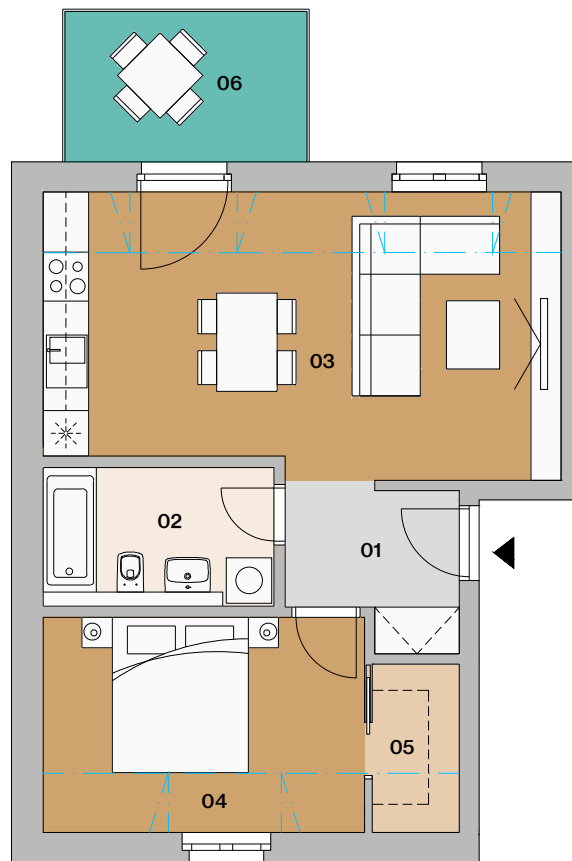

## Byt E4.4

01	vstupná hala	4,40 m <sup>2</sup>
02	kúpeľňa	5,16 m <sup>2</sup>
03	obývacia izba s kuchyňou	25,12 m <sup>2</sup>
04	spálňa	12,09 m <sup>2</sup>
05	šatník	2,80 m <sup>2</sup>

plocha bytu 49,57 m<sup>2</sup> \*

06 balkón 6,27 m<sup>2</sup>

plocha spolu 55,84 m<sup>2</sup> \*

3.NP

## Byt E4.4 alternatíva 1

01	vstupná hala	4,40 m <sup>2</sup>
02	kúpeľňa	5,13 m <sup>2</sup>
03	obývací izba s kuchyňou	25,22 m <sup>2</sup>
04	spálňa	12,18 m <sup>2</sup>
05	šatník	2,57 m <sup>2</sup>

plocha bytu 49,50 m<sup>2</sup> \*

06 balkón 6,27 m<sup>2</sup>

plocha spolu 55,77 m<sup>2</sup> \*

situácia

pôdorys

pohľad

3.NP

Informácie a predaj