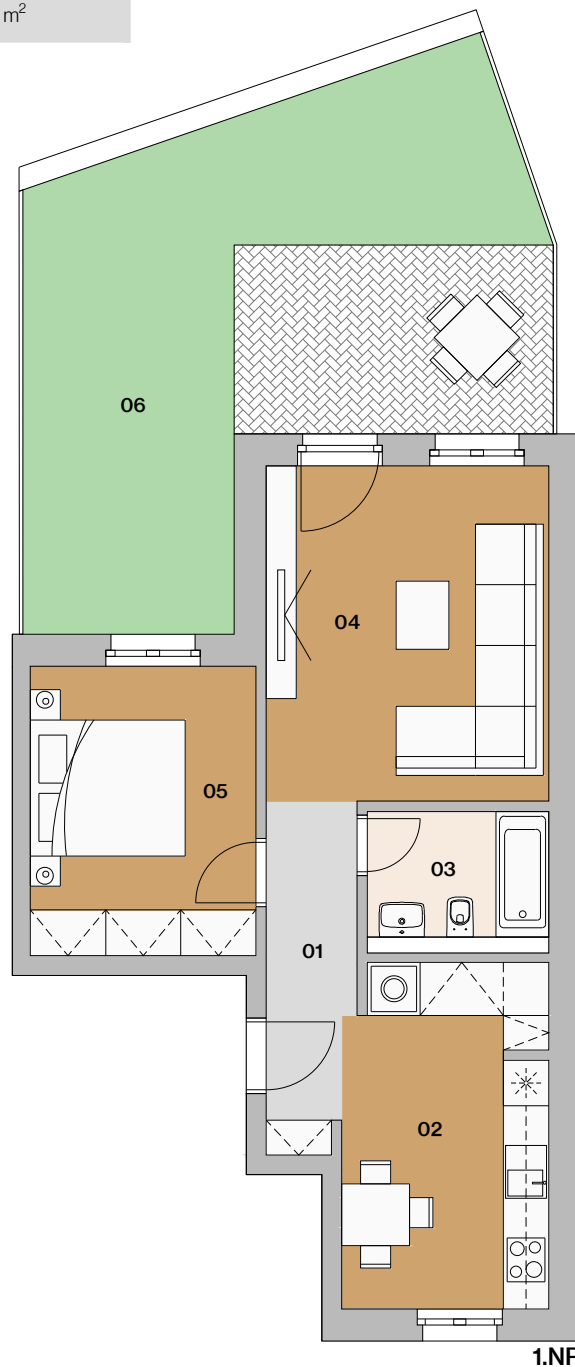

## Byt E4.1-2

01	vstupná hala	5,19m <sup>2</sup>
02	kuchyňa	12,24m <sup>2</sup>
03	kúpeľňa s wc	3,98m <sup>2</sup>
04	obývacia izba	16,58m <sup>2</sup>
05	spálňa	11,43m <sup>2</sup>

plocha bytu 49,42m<sup>2</sup>

06 záhrada 37,27m<sup>2</sup>

plocha spolu 86,69m<sup>2</sup>

situácia

pôdorys

pohľad

1.NP

## Manufaktúra

Bývanie a práca na jednom mieste

Informácie a predaj

0948/ 966 977  
predaj@imaginehome.eu  
www.imaginehome.eu

\* predpokladaná projektová výmera bez prahov dverí,  
s omietkami a obkladmi