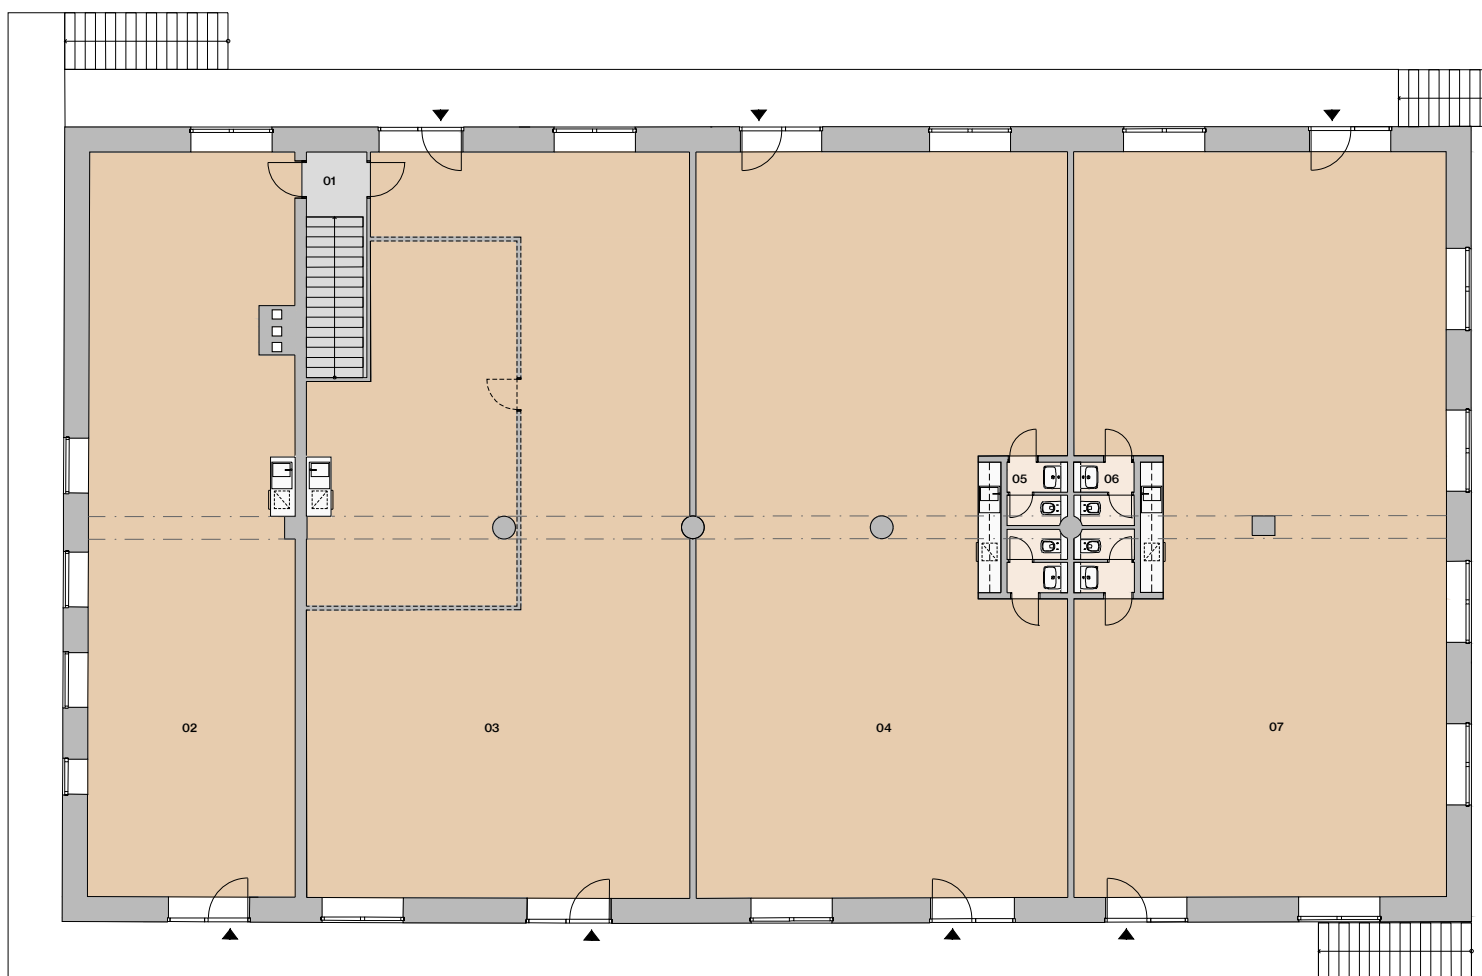

2.NP

Informácie a predaj

0948/ 966 977
predaj@imaginehome.eu
www.imaginehome.eu

Manufaktúra

Bývanie a práca na jednom mieste

0 1 2 3 4 5m

* predpokladaná projektová výmera bez prahov dverí, s omietkami a obkladmi