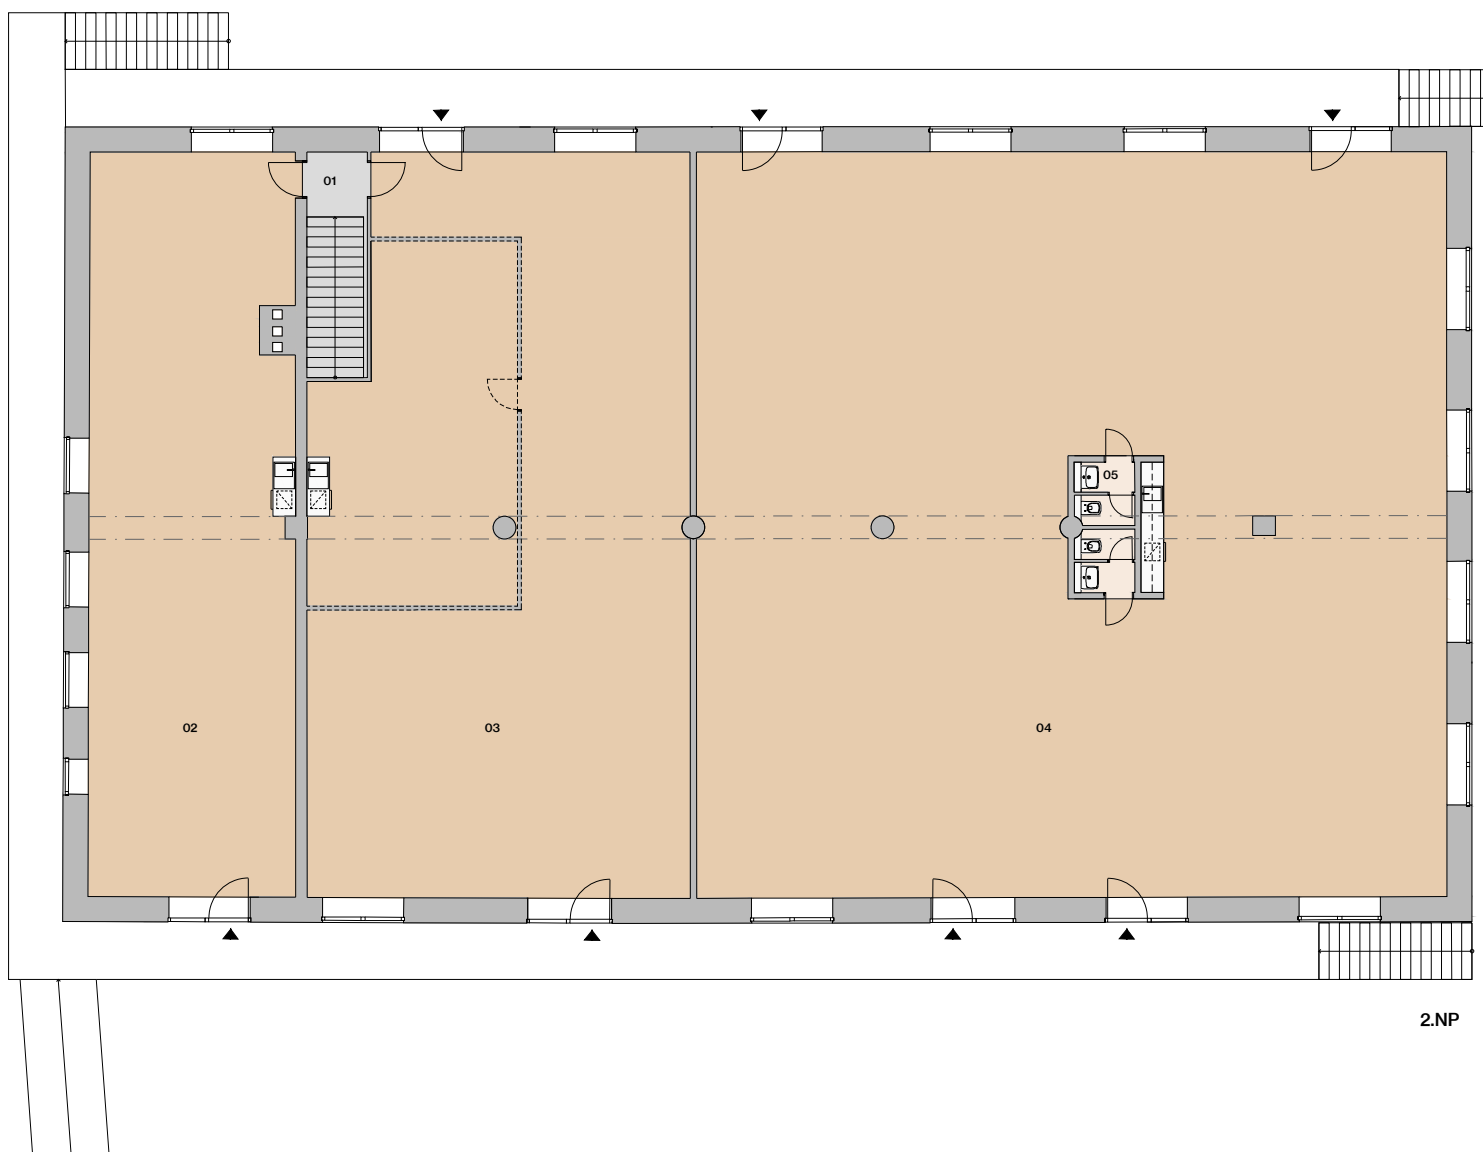

Hala F

Hala F

01	vstupná hala	2,7 m ²
02	priestor na prenájom	106,2 m ²
03	priestor na prenájom	189,3 m ²
04	priestor na prenájom	186,8 m ²
05	wc	4,5 m ²
06	wc	4,5 m ²
07	priestor na prenájom	187,1 m ²

plocha spolu 681,1 m²

Hala F

Hala F alternatíva 1

01	vstupná hala	2,7 m ²
02	priestor na prenájom	106,2 m ²
03	priestor na prenájom	189,3 m ²
04	priestor na prenájom	383,3 m ²
05	wc	4,5 m ²

plocha spolu 686,0 m²

situácia

2.NP

Manufaktúra
Bývanie a práca na jednom mieste

Informácie a predaj

0948/ 966 977
predaj@imaginehome.eu
www.imaginehome.eu

0 1 2 3 4 5m

* predpokladaná projektová výmera bez prahov dverí,
s omietkami a obkladmi

Hala F

Hala F alternatíva 2

01	vstupná hala	2,7 m ²
02	priestor na prenájom	106,2 m ²
03	priestor na prenájom	189,3 m ²
04	priestor na prenájom	88,4 m ²
05	wc	4,5 m ²
06	wc	4,5 m ²
07	priestor na prenájom	88,4 m ²
08	priestor na prenájom	90,3 m ²
09	wc	4,5 m ²
10	wc	4,5 m ²
11	priestor na prenájom	86,8 m ²

* predpokladaná projektová výmera bez prahov dverí, s omietkami a obkladmi