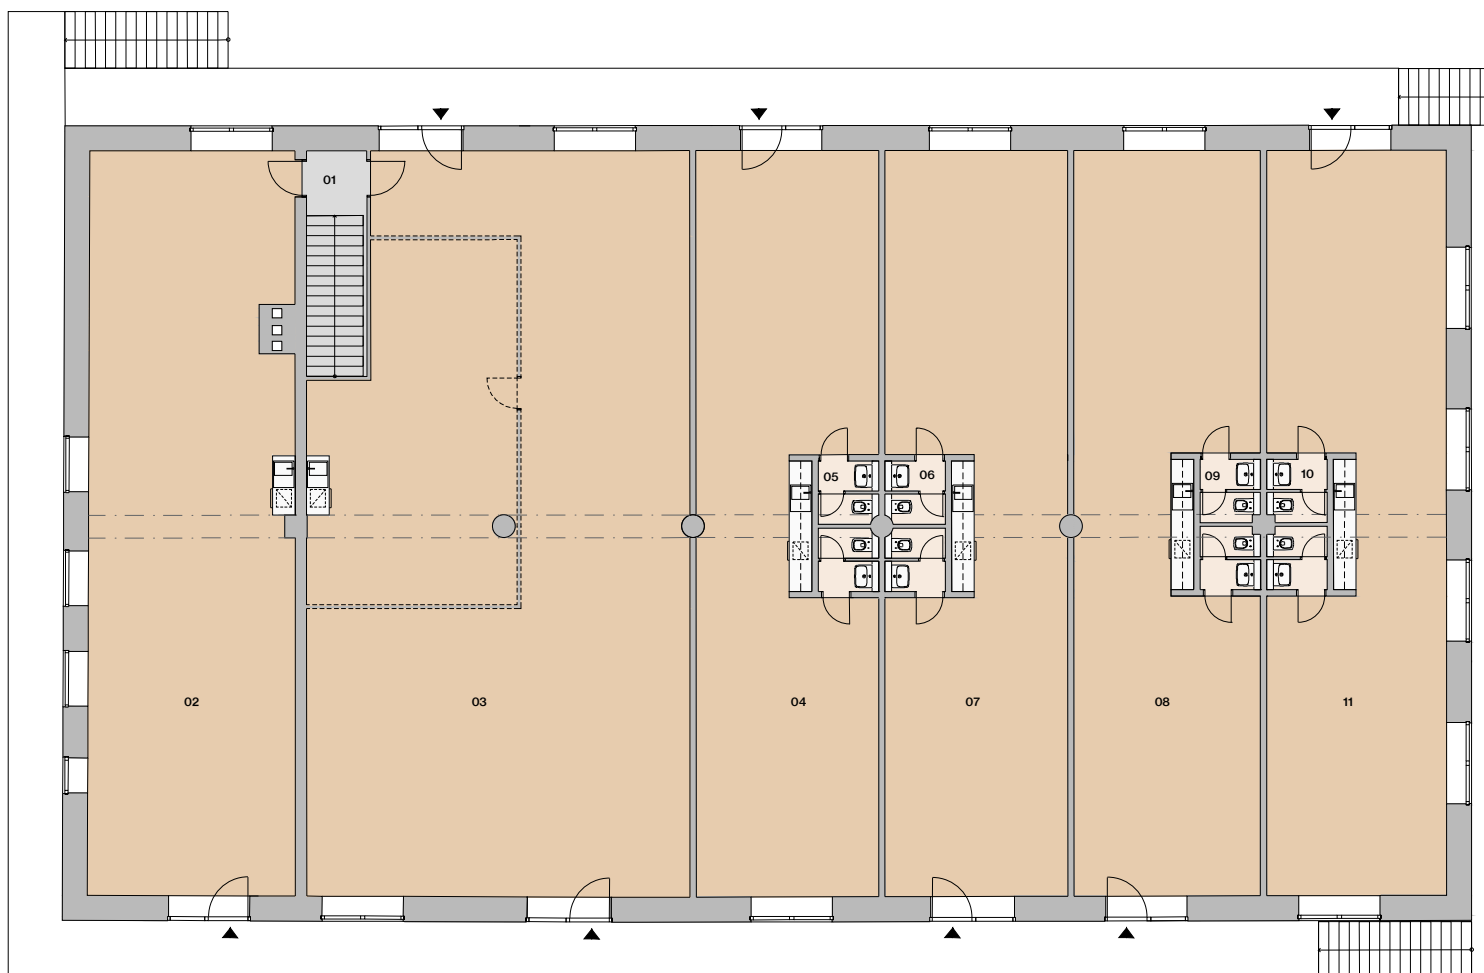

2.NP

Informácie a predaj

0948/ 966 977
predaj@imaginehome.eu
www.imaginehome.eu

0 1 2 3 4 5m

Manufaktúra

Bývanie a práca na jednom mieste

* predpokladaná projektová výmera bez prahov dverí, s omietkami a obkladmi