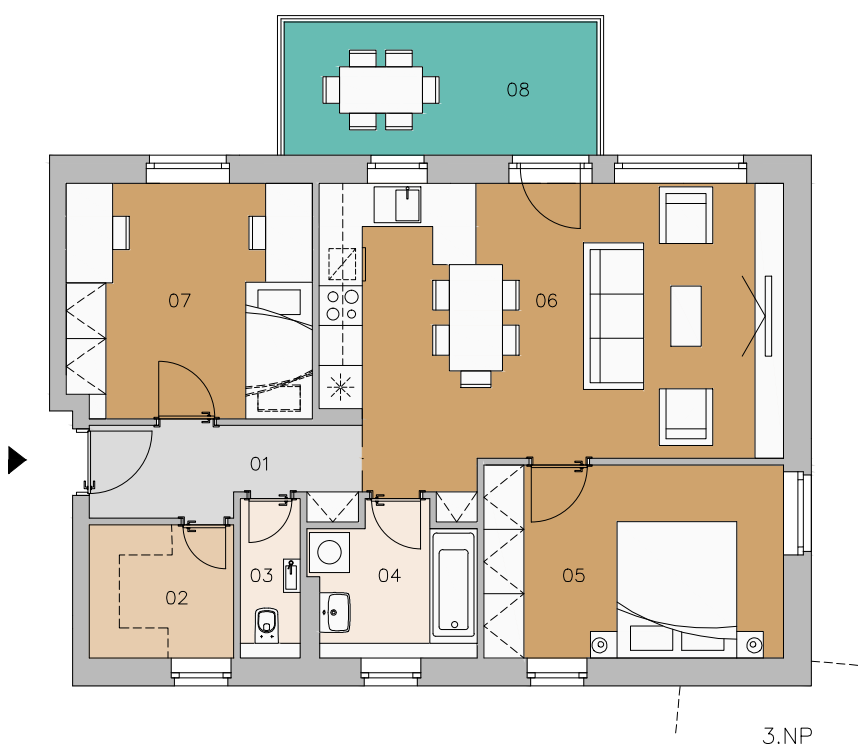

# Byt E5.6

| Byt E5.6     |                          |                        |
|--------------|--------------------------|------------------------|
| 01           | chodba                   | 5,13 m <sup>2</sup>    |
| 02           | šatník                   | 3,50 m <sup>2</sup>    |
| 03           | wc                       | 2,01 m <sup>2</sup>    |
| 04           | kúpeľňa                  | 4,69 m <sup>2</sup>    |
| 05           | spálňa                   | 13,18 m <sup>2</sup>   |
| 06           | obývacia izba s kuchyňou | 28,90 m <sup>2</sup>   |
| 07           | izba                     | 12,36 m <sup>2</sup>   |
| plocha bytu  |                          | 69,77 m <sup>2</sup> * |
| 08           | balkón                   | 9,21 m <sup>2</sup>    |
| plocha spolu |                          | 78,98 m <sup>2</sup> * |

situácia

pôdorys

pohľad

3.NP