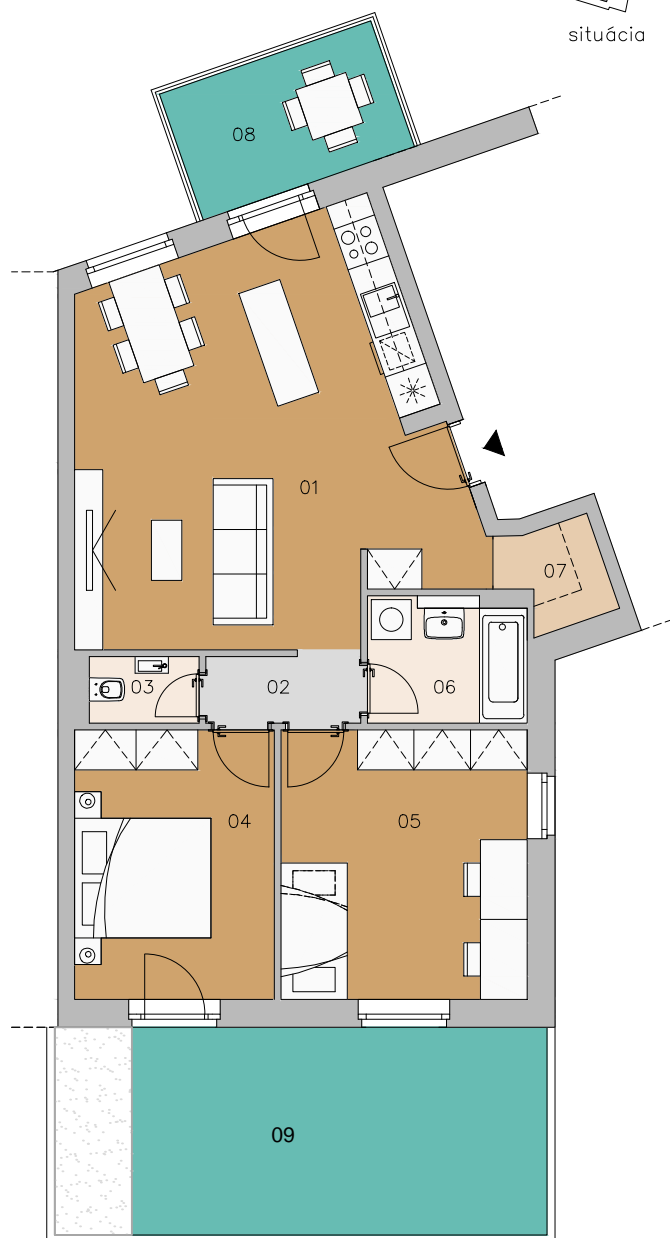

# Byt E5.3

situácia

pôdorys

pohľad

2.NP

## Byt E5.3

01	obývacia izba s kuchyňou	30,40 m <sup>2</sup>
02	chodba	2,50 m <sup>2</sup>
03	wc	1,52 m <sup>2</sup>
04	spálňa	11,86 m <sup>2</sup>
05	izba	14,09 m <sup>2</sup>
06	kúpeľňa	4,01 m <sup>2</sup>
07	šatník	3,94 m <sup>2</sup>
plocha bytu		68,32 m <sup>2</sup> *
08	balkón	6,40 m <sup>2</sup>
09	terasa	15,40 m <sup>2</sup>
plocha spolu		90,12 m <sup>2</sup> *