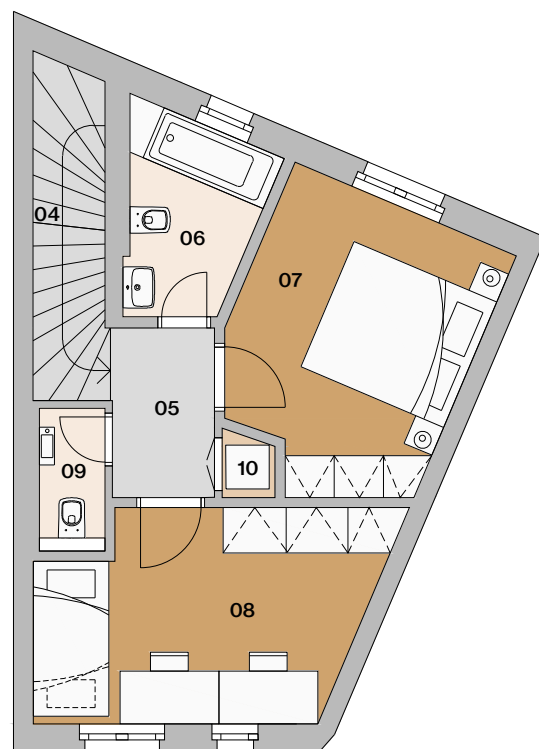

Byt E2

Byt E2

01	vstupná hala	2,91 m ²
02	obývacia izba s kuchyňou	30,51 m ²
03	úložný priestor	1,54 m ²
04	schodisko	4,28 m ²
05	chodba	3,13 m ²
06	kúpeľňa s wc	4,29 m ²
07	spálňa	11,38 m ²
08	izba	11,74 m ²
09	wc	1,40 m ²
10	VZT jednotka/práčka	0,55 m ²

plocha bytu 71,73 m² *

11 záhradka 31,16 m²

plocha spolu 102,89 m² *

situácia

pôdorys

pohľad

1.NP

2.NP