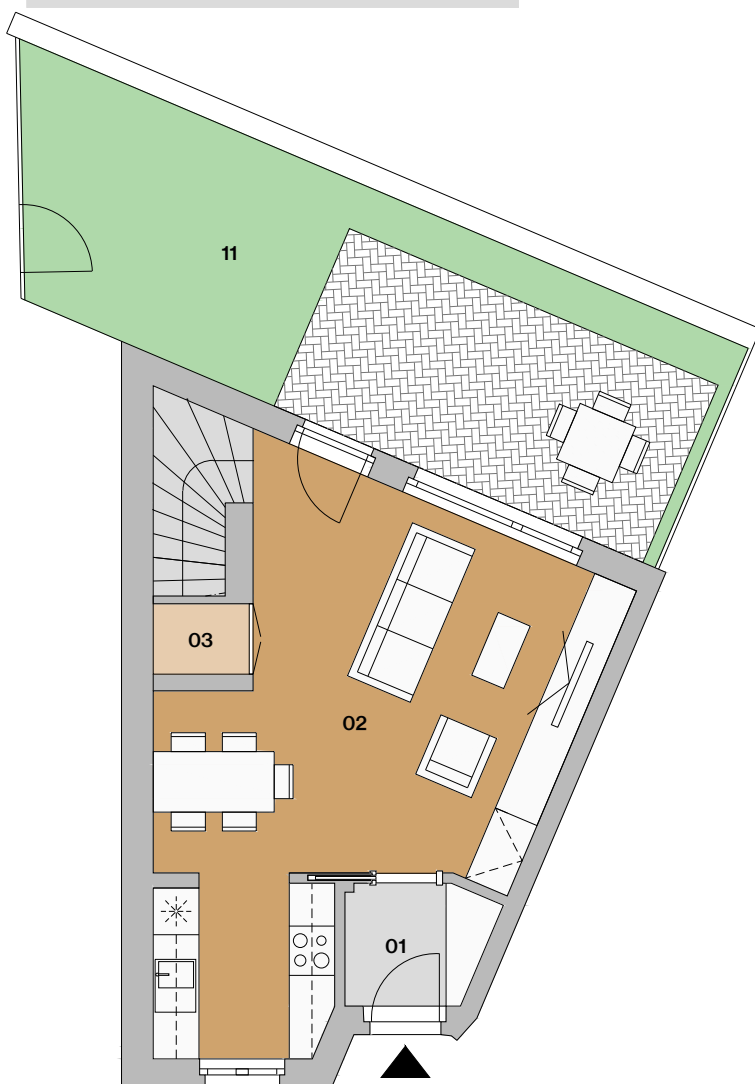

Byt E2

Byt E2

01	vstupná hala	2,91 m ²
02	obývacia izba s kuchyňou	30,51 m ²
03	úložný priestor	1,54 m ²
04	schodisko	4,28 m ²
05	chodba	3,13 m ²
06	kúpeľňa s wc	4,29 m ²
07	spálňa	11,38 m ²
08	izba	11,74 m ²
09	wc	1,40 m ²
10	VZT jednotka/práčka	0,55 m ²

plocha bytu 71,73 m² *

11 záhradka 31,16 m²

plocha spolu 102,89 m² *

situácia

pôdorys

pohľad

1.NP

2.NP