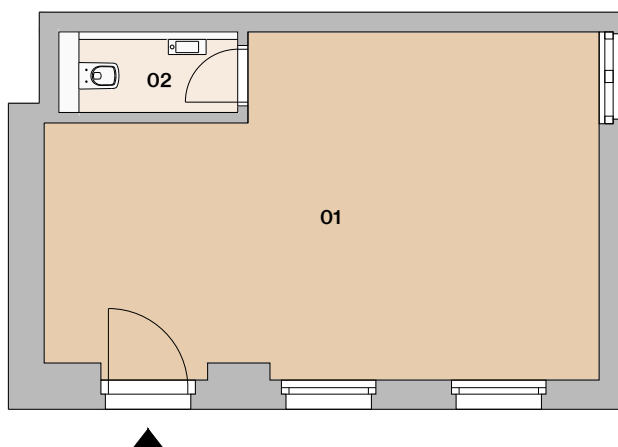

## Priestor D8

01 priestor na prenájom 30,20m<sup>2</sup>

02 wc 2,02m<sup>2</sup>

plocha spolu 32,22m<sup>2</sup> \*

Informácie a predaj

0948/ 966 977  
predaj@imaginehome.eu  
www.imaginehome.eu

**Manufaktúra**

Bývanie a práca na jednom mieste

\* predpokladaná projektová výmera bez prahov dverí,  
s omietkami a obkladmi