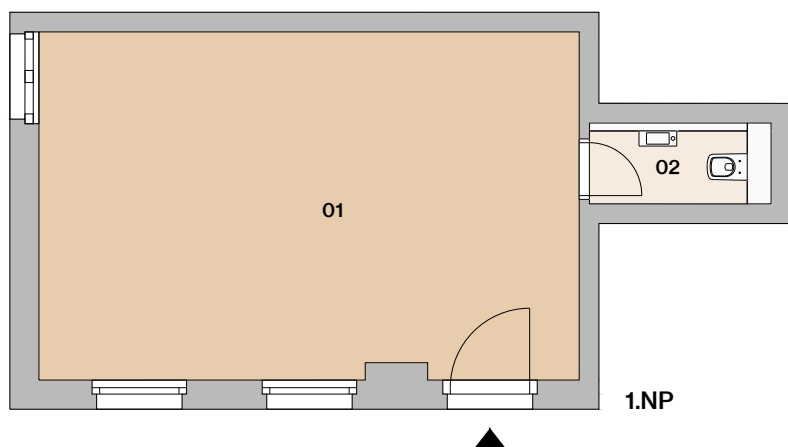

Priestor D7

situácia

pôdorys

pohľad

Priestor D7

01	priestor na prenájom	32,71m ²
02	wc	2,01m ²
plocha spolu		34,72m ² *

1.NP

Informácie a predaj