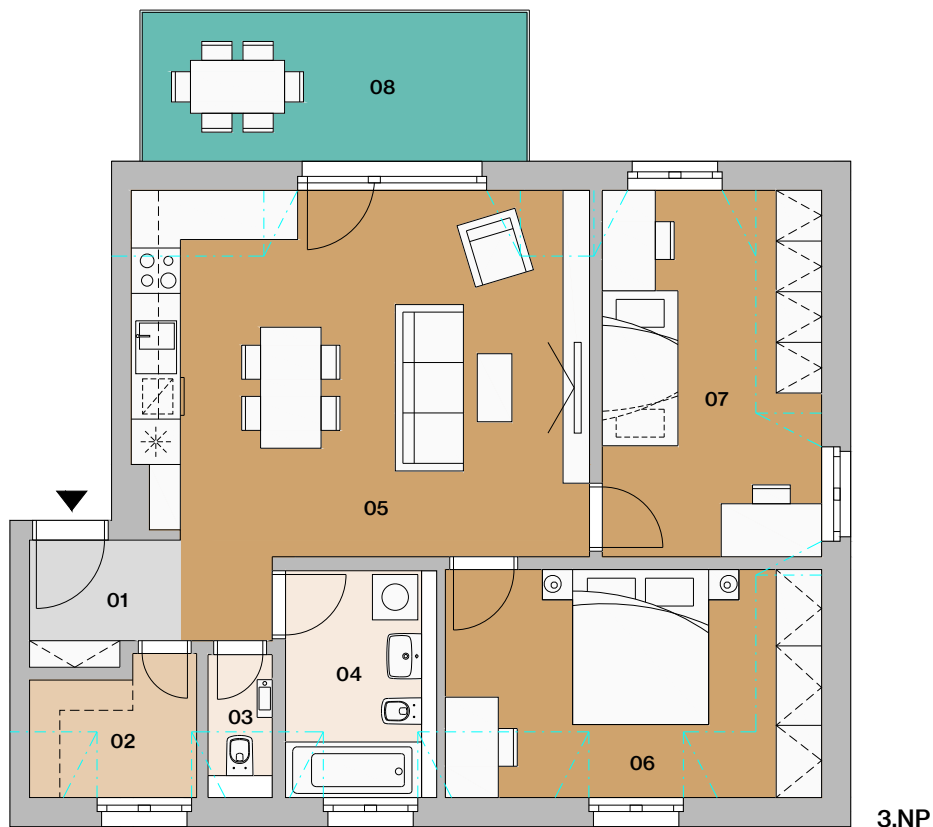

# Byt D6

situácia

pôdorys

pohľad

## Byt D6

01	vstupná hala	3,07 m <sup>2</sup>
02	šatník	3,73 m <sup>2</sup>
03	wc	1,36 m <sup>2</sup>
04	kúpeľňa	5,40 m <sup>2</sup>
05	obývacia izba s kuchyňou	30,27 m <sup>2</sup>
06	spálňa	15,01 m <sup>2</sup>
07	izba	14,05 m <sup>2</sup>

plocha bytu 72,89 m<sup>2</sup> \*

08 terasa 10,14 m<sup>2</sup>

plocha spolu 83,03 m<sup>2</sup> \*

3.NP

Informácie a predaj

0948/ 966 977  
 predaj@imaginehome.eu  
 www.imaginehome.eu

**Manufaktúra**

Bývanie a práca na jednom mieste

\* predpokladaná projektová výmera bez prahov dverí, s omietkami a obkladmi