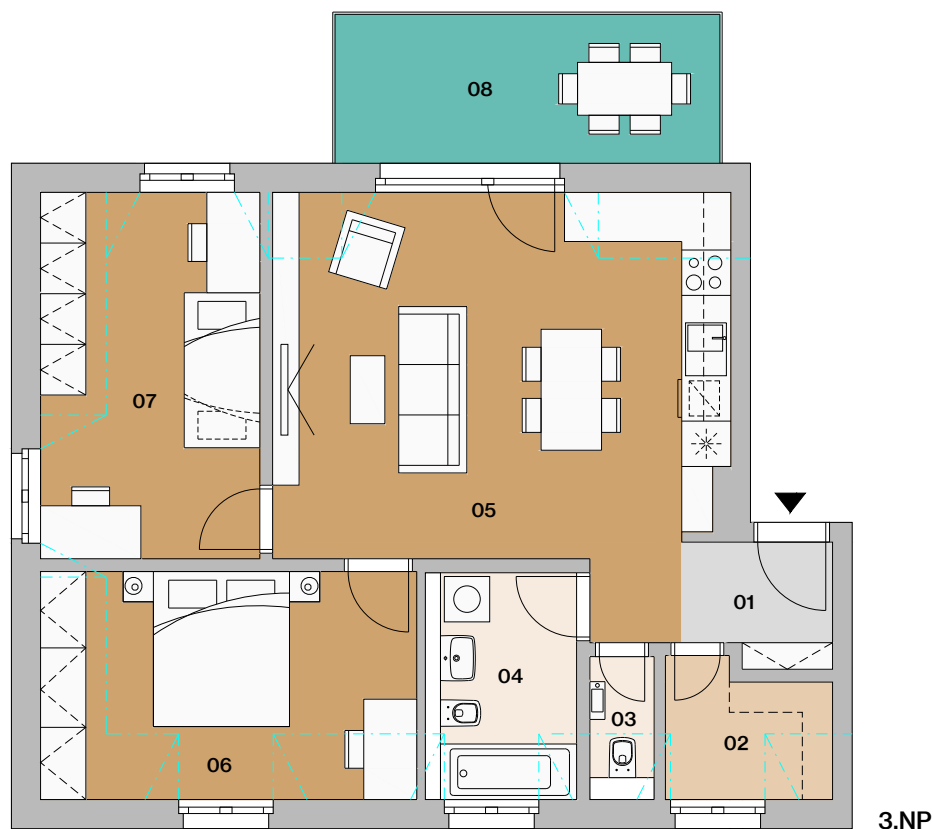

Byt D5

situácia

pôdorys

pohľad

Byt D5

01	vstupná hala	3,07 m ²
02	šatník	3,73 m ²
03	wc	1,36 m ²
04	kúpeľňa	5,40 m ²
05	obývacia izba s kuchyňou	30,27 m ²
06	spálňa	15,01 m ²
07	izba	14,05 m ²

plocha bytu 72,89 m² *

08 terasa 10,14 m²

plocha spolu 83,03 m² *

3.NP

Informácie a predaj

0948/ 966 977
 predaj@imaginehome.eu
 www.imaginehome.eu

Manufaktúra

Bývanie a práca na jednom mieste

* predpokladaná projektová výmera bez prahov dverí, s omietkami a obkladmi