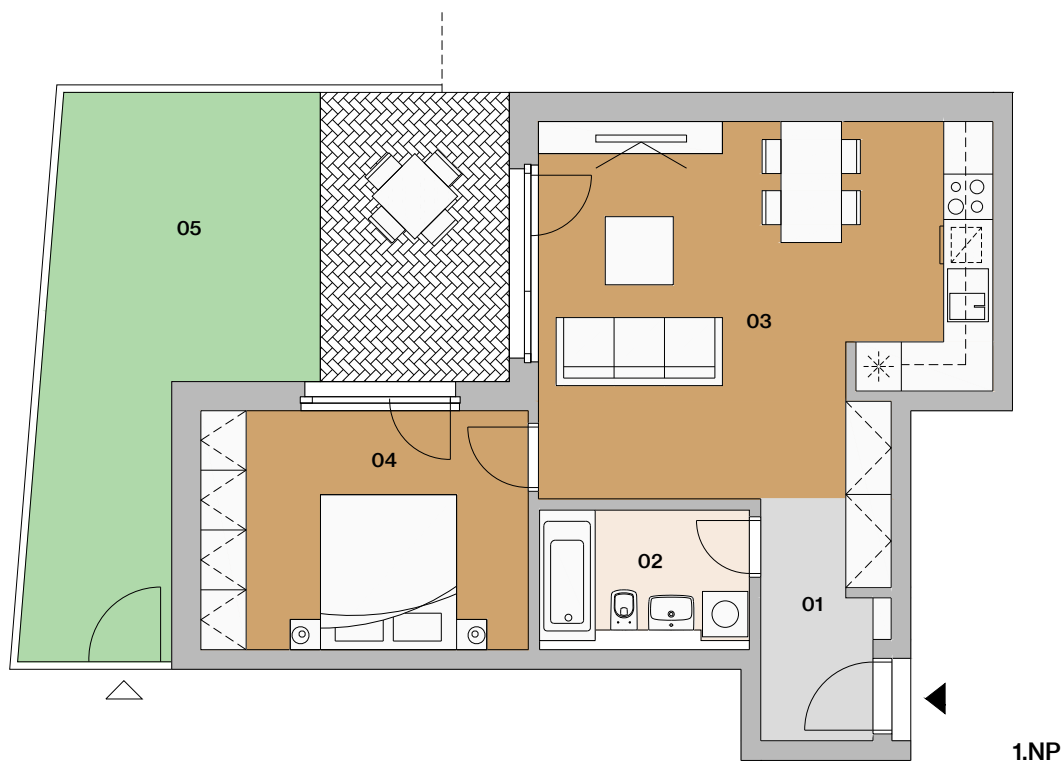

1.NP

Manufaktúra

Bývanie a práca na jednom mieste

Informácie a predaj

0948/ 966 977
predaj@imaginehome.eu
www.imaginehome.eu

* predpokladaná projektová výmera bez prahov dverí, s omietkami a obkladmi