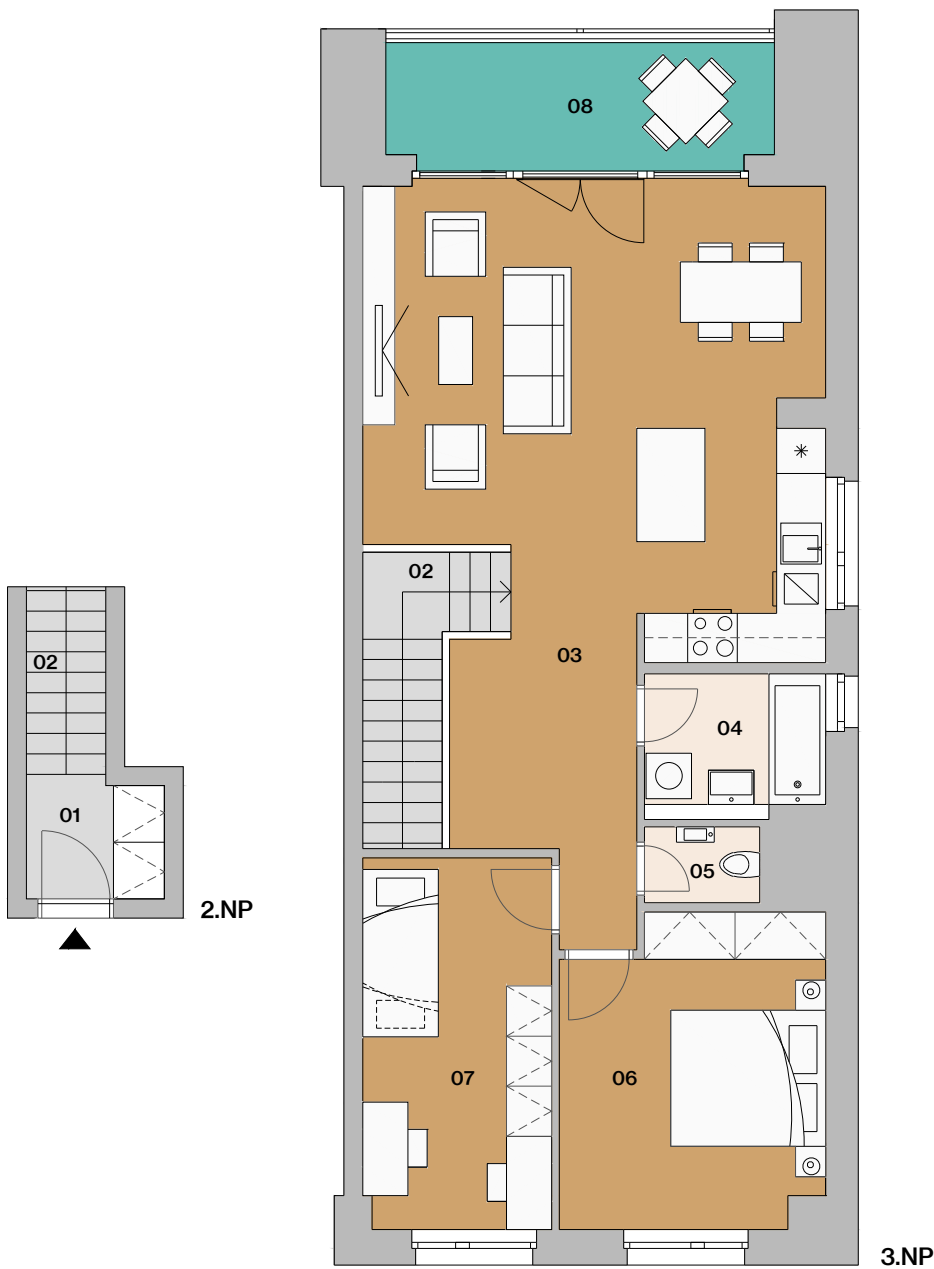

Informácie a predaj

0948/ 966 977
predaj@imaginehome.eu
www.imaginehome.eu

0 1 2 3 4 5m

Manufaktúra

Bývanie a práca na jednom mieste

* predpokladaná projektová výmera bez prahov dverí, s omietkami a obkladmi