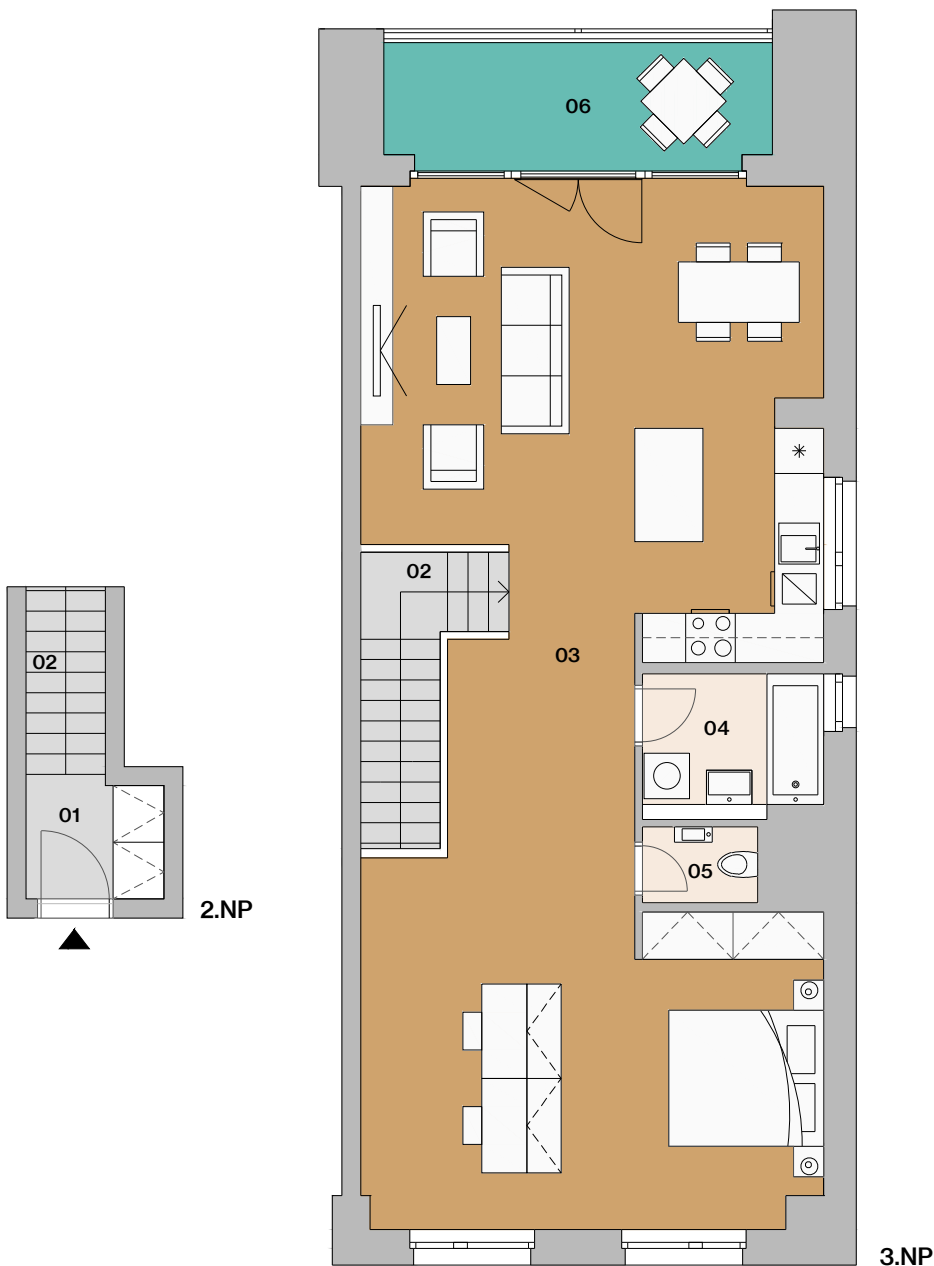

2.NP

3.NP

Informácie a predaj

0948/ 966 977
predaj@imaginehome.eu
www.imaginehome.eu

Manufaktúra

Bývanie a práca na jednom mieste

* predpokladaná projektová výmera bez prahov dverí, s omietkami a obkladmi