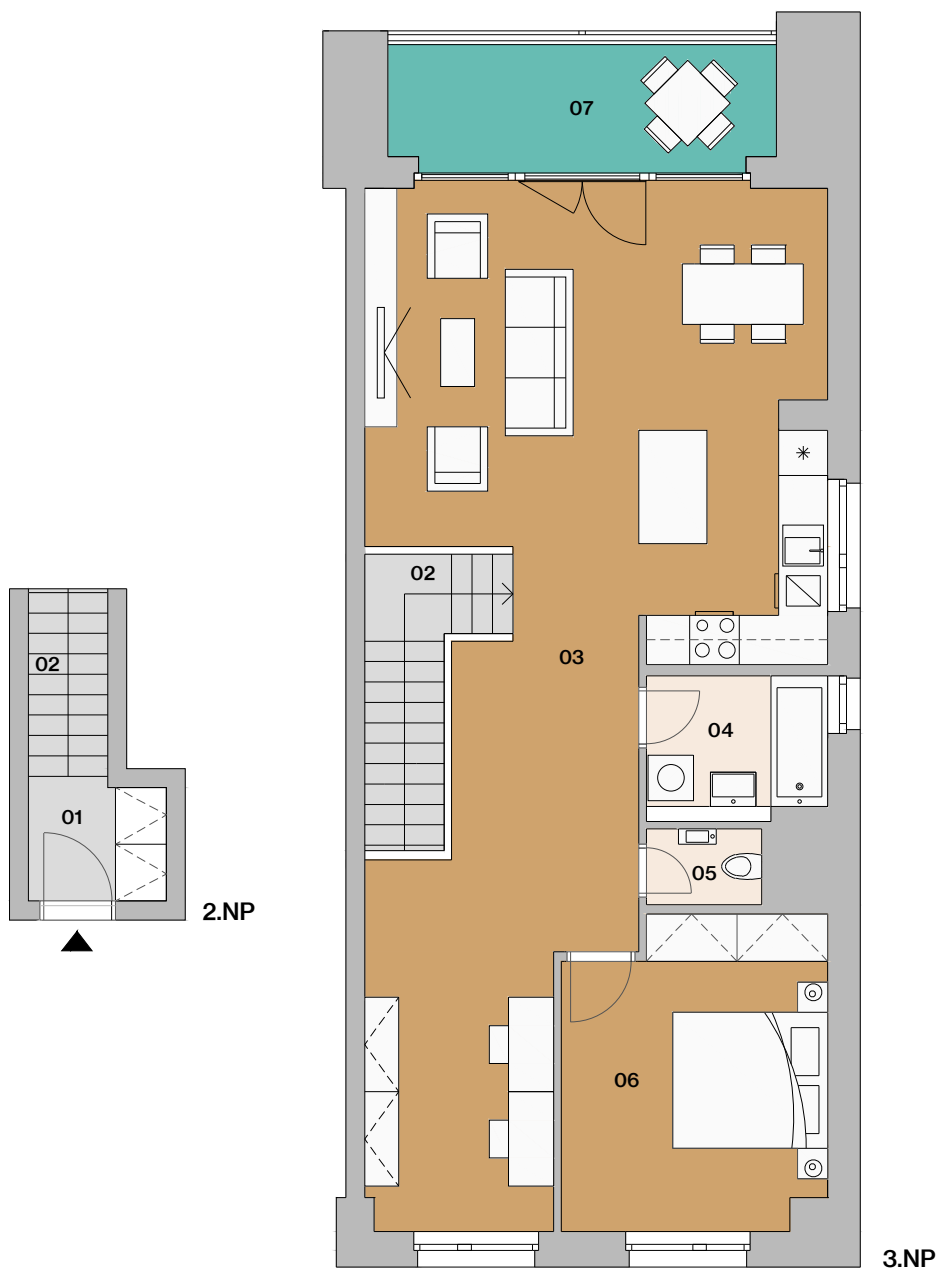

Loft H 3.7

Byt H 3.7

01	vstupná hala	3,96 m ²
02	schodisko	15,64 m ²
03	loft	33,07 m ²
04	kúpeľňa	4,14 m ²
05	wc	1,53 m ²
06	spálňa	13,88 m ²
07	izba	12,23 m ²

plocha bytu 84,45 m² *

08 lodžia 8,66 m²

plocha spolu 93,11 m² *

* predpokladaná projektová výmera bez prahov dverí, s omietkami a obkladmi

Loft H 3.7

Byt H 3.7 alternatíva 1

01	vstupná hala	3,96 m ²
02	schodisko	15,64 m ²
03	loft	45,74 m ²
04	kúpeľňa	4,14 m ²
05	wc	1,53 m ²
06	spálňa	13,88 m ²

plocha bytu 84,89 m² *

07 lodžia 8,66 m²

plocha spolu 93,55 m² *

situácia

pôdorys

pohľad

Informácie a predaj

0948/ 966 977
 predaj@imaginehome.eu
 www.imaginehome.eu

Manufaktúra

Bývanie a práca na jednom mieste

* predpokladaná projektová výmera bez prahov dverí, s omietkami a obkladmi

Loft H 3.7

Byt H 3.7 alternatíva 2

01	vstupná hala	3,96 m ²
02	schodisko	15,64 m ²
03	loft	60,12 m ²
04	kúpeľňa	4,14 m ²
05	wc	1,53 m ²
plocha bytu		85,39 m ² *
06	lodžia	8,66 m ²
plocha spolu		94,05 m ² *