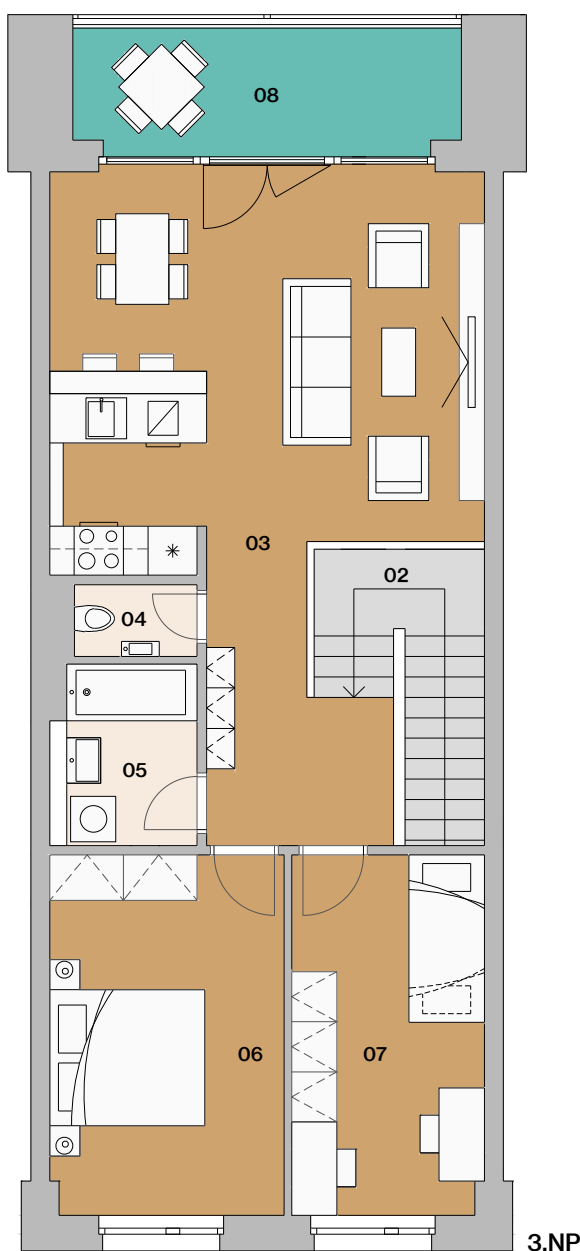

Loft H 3.6

Byt H 3.6

01	vstupná hala	3,61 m ²
02	schodisko	14,20 m ²
03	loft	29,25 m ²
04	wc	1,54 m ²
05	kúpeľňa	4,14 m ²
06	spálňa	14,72 m ²
07	izba	12,09 m ²

plocha bytu 79,55 m² *

08 lodžia 8,66 m²

plocha spolu 88,21 m² *

situácia

pôdorys

pohľad

Informácie a predaj

0948/ 966 977
 predaj@imaginehome.eu
 www.imaginehome.eu

* predpokladaná projektová výmera bez prahov dverí, s omietkami a obkladmi

Manufaktúra

Bývanie a práca na jednom mieste

Loft H 3.6

Byt H 3.6 alternatíva 1

01	vstupná hala	3,61 m ²
02	schodisko	14,20 m ²
03	loft	41,65 m ²
04	wc	1,54 m ²
05	kúpeľňa	4,14 m ²
06	spálňa	14,72 m ²

plocha bytu 76,86 m² *

07 lodžia 8,66 m²

plocha spolu 88,52 m² *

plocha bytu 80,48 m² *

06 lodžia 8,66 m²

plocha spolu 89,14 m² *

situácia

pôdorys

pohľad

3.NP

2.NP