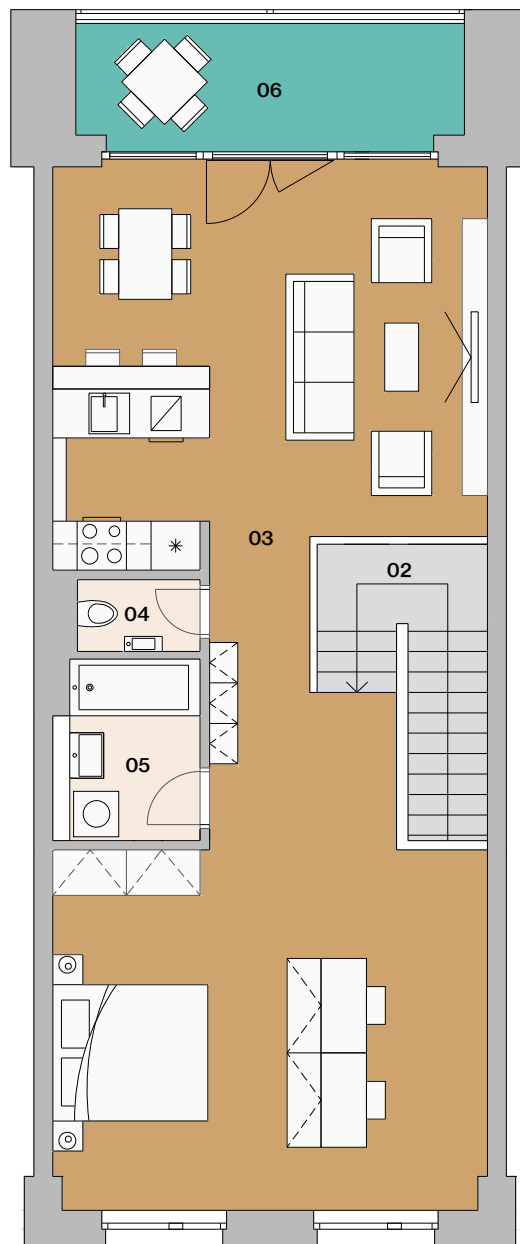

Loft H 3.6

Byt H 3.6

01	vstupná hala	3,61 m ²
02	schodisko	14,20 m ²
03	loft	29,25 m ²
04	wc	1,54 m ²
05	kúpeľňa	4,14 m ²
06	spálňa	14,72 m ²
07	izba	12,09 m ²

plocha bytu 79,55 m² *

08 lodžia 8,66 m²

plocha spolu 88,21 m² *

Loft H 3.6

Byt H 3.6 alternatíva 1

01	vstupná hala	3,61 m ²
02	schodisko	14,20 m ²
03	loft	41,65 m ²
04	wc	1,54 m ²
05	kúpeľňa	4,14 m ²
06	spálňa	14,72 m ²

plocha bytu 76,86 m² *

07 lodžia 8,66 m²

plocha spolu 88,52 m² *

0948/ 966 977
predaj@imaginehome.eu
www.imaginehome.eu

* predpokladaná projektová výmera bez prahov dverí, s omietkami a obkladmi

Loft H 3.6

Byt H 3.6 alternatíva 2

01	vstupná hala	3,61 m ²
02	schodisko	14,20 m ²
03	loft	56,99 m ²
04	wc	1,54 m ²
05	kúpeľňa	4,14 m ²

plocha bytu 80,48 m² *

06 lodžia 8,66 m²

plocha spolu 89,14 m² *

situácia

pôdorys

pohľad

3.NP

2.NP