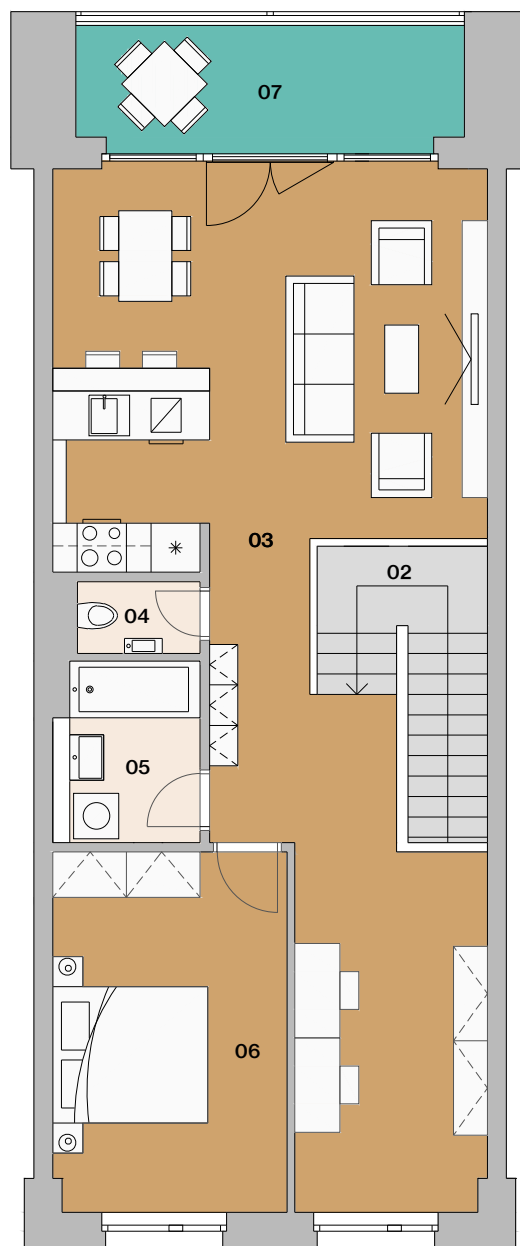

Loft H 3.6

Byt H 3.6 alternatíva 1

01	vstupná hala	3,61 m²
02	schodisko	14,20 m²
03	loft	41,65 m²
04	wc	1,54 m²
05	kúpeľňa	4,14 m²
06	spálňa	14,72 m²

plocha bytu 76,86 m² *

07 lodžia 8,66 m²

plocha spolu 88,52 m² *

3.NP

Manufaktúra

Bývanie a práca na jednom mieste

Informácie a predaj

0948/ 966 977
predaj@imaginehome.eu
www.imaginehome.eu

* predpokladaná projektová výmera bez prahov dverí, s omietkami a obkladmi