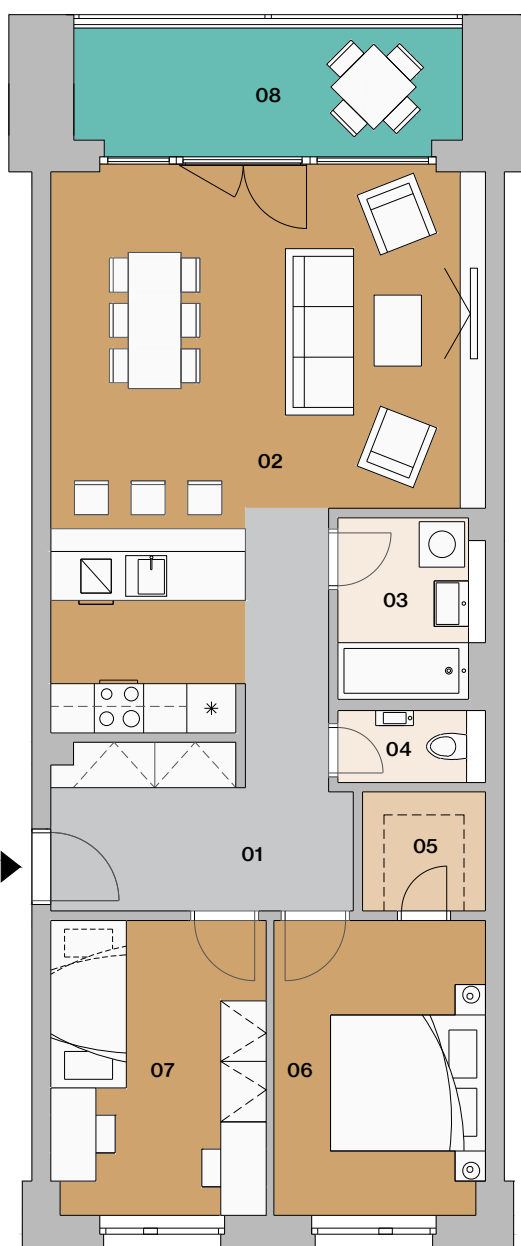

## Byt H 3.2

01	vstupná hala	12,24 m <sup>2</sup>
02	obývacia izba s kuchyňou	33,62 m <sup>2</sup>
03	kúpeľňa	4,14 m <sup>2</sup>
04	wc	1,62 m <sup>2</sup>
05	šatník	1,63 m <sup>2</sup>
06	spálňa	10,92 m <sup>2</sup>
07	izba	11,06 m <sup>2</sup>

plocha bytu 75,23 m<sup>2</sup> \*

08 lodžia 8,66 m<sup>2</sup>

plocha spolu 83,89 m<sup>2</sup> \*

situácia

pôdorys

pohľad

3.NP

Informácie a predaj

## Byt H 3.2 alternatíva 1

01	vstupná hala	12,24 m <sup>2</sup>
02	obývacia izba s kuchyňou	33,62 m <sup>2</sup>
03	kúpeľňa	4,14 m <sup>2</sup>
04	wc	1,62 m <sup>2</sup>
05	šatník	1,63 m <sup>2</sup>
06	spálňa	10,92 m <sup>2</sup>
07	pracovňa	11,41 m <sup>2</sup>

## Byt H 3.2 alternatíva 2

01	vstupná hala	12,24 m <sup>2</sup>
02	obývací izba s kuchyňou	33,62 m <sup>2</sup>
03	kúpeľňa	4,14 m <sup>2</sup>
04	wc	1,62 m <sup>2</sup>
05	šatník	3,26 m <sup>2</sup>
06	spálňa s pracovňou	23,03 m <sup>2</sup>