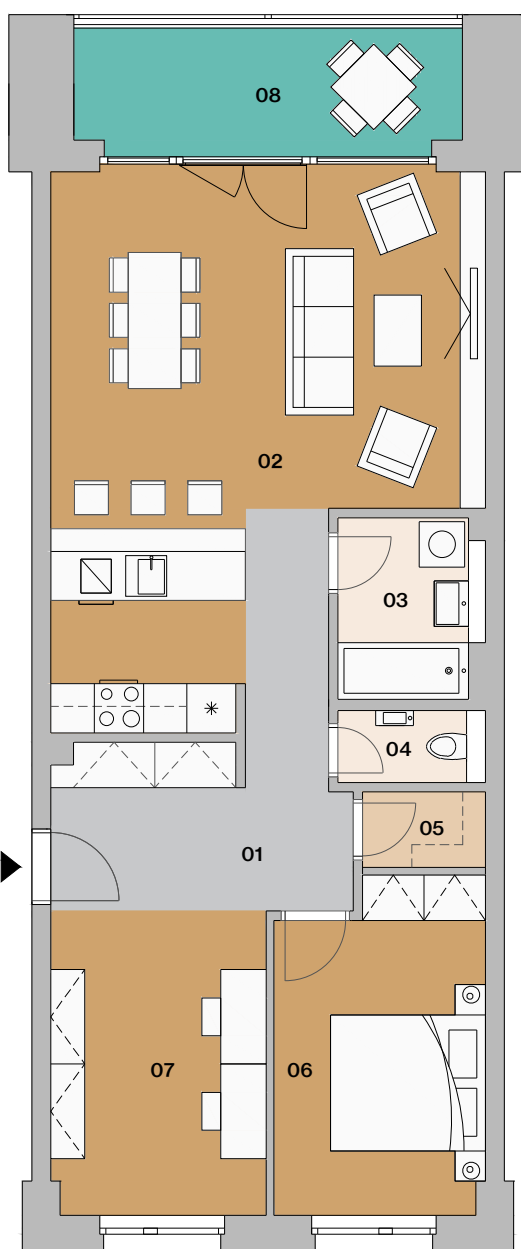

## Byt H 3.2

01	vstupná hala	12,24 m <sup>2</sup>
02	obývacia izba s kuchyňou	33,62 m <sup>2</sup>
03	kúpeľňa	4,14 m <sup>2</sup>
04	wc	1,62 m <sup>2</sup>
05	šatník	1,63 m <sup>2</sup>
06	spálňa	10,92 m <sup>2</sup>
07	izba	11,06 m <sup>2</sup>

## Byt H 3.2 alternatíva 1

01	vstupná hala	12,24 m <sup>2</sup>
02	obývacia izba s kuchyňou	33,62 m <sup>2</sup>
03	kúpeľňa	4,14 m <sup>2</sup>
04	wc	1,62 m <sup>2</sup>
05	šatník	1,63 m <sup>2</sup>
06	spálňa	10,92 m <sup>2</sup>
07	pracovňa	11,41 m <sup>2</sup>

plocha bytu 75,58 m<sup>2</sup> \*

08 lodžia 8,66 m<sup>2</sup>

plocha spolu 84,24 m<sup>2</sup> \*

situácia

pôdorys

pohľad

3.NP

Informácie a predaj

## Byt H 3.2 alternatíva 2

01	vstupná hala	12,24 m <sup>2</sup>
02	obývací izba s kuchyňou	33,62 m <sup>2</sup>
03	kúpeľňa	4,14 m <sup>2</sup>
04	wc	1,62 m <sup>2</sup>
05	šatník	3,26 m <sup>2</sup>
06	spálňa s pracovňou	23,03 m <sup>2</sup>