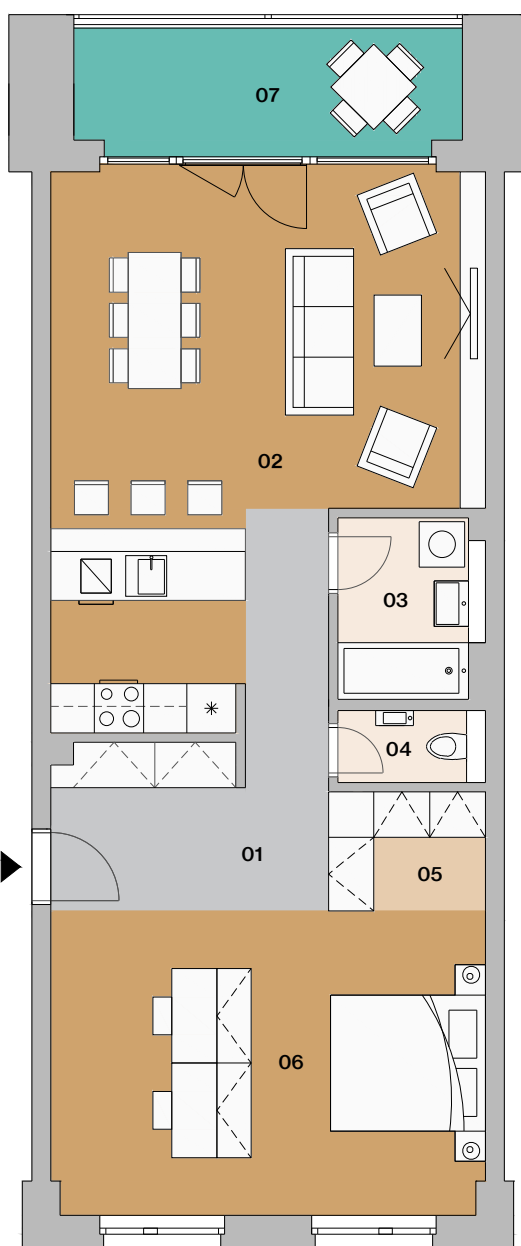

3.NP

Informácie a predaj

0948/ 966 977
predaj@imaginehome.eu
www.imaginehome.eu

Manufaktúra

Bývanie a práca na jednom mieste

* predpokladaná projektová výmera bez prahov dverí, s omietkami a obkladmi