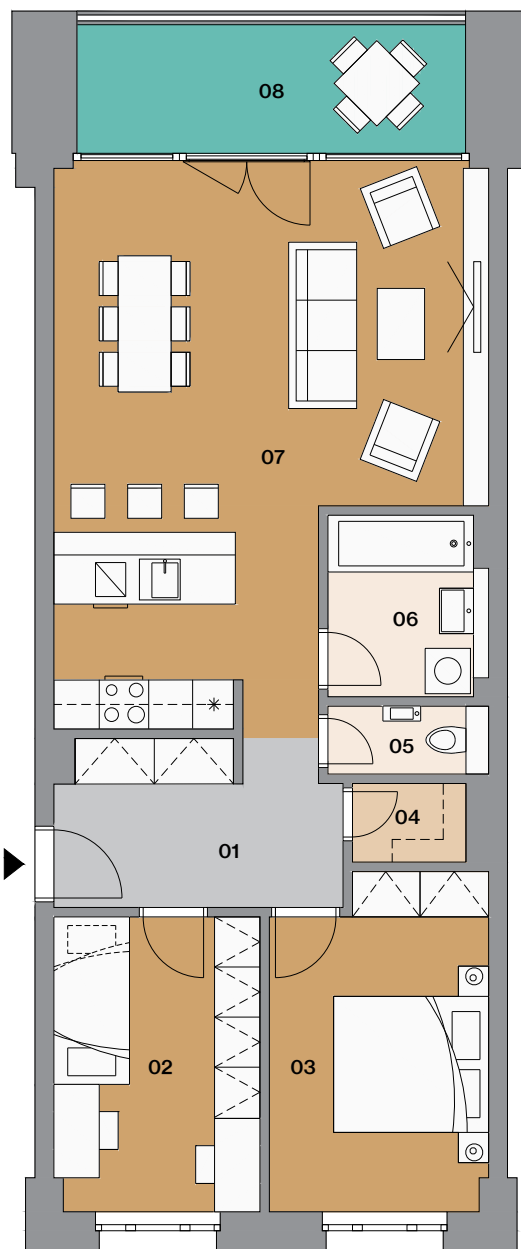

3.NP

Informácie a predaj

0948/ 966 977
predaj@imaginehome.eu
www.imaginehome.eu

* predpokladaná projektová výmera bez prahov dverí, s omietkami a obkladmi

Manufaktúra

Bývanie a práca na jednom mieste