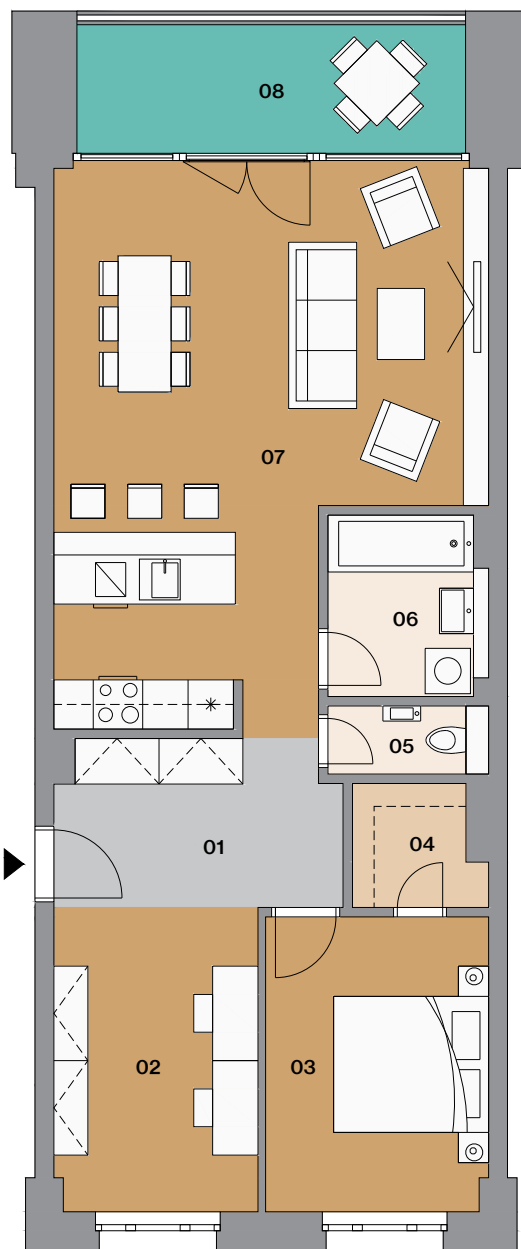

Loft H 3.2

Byt H 3.2

01	vstupná hala	7,97 m ²
02	spálňa s pracovňou	22,11 m ²
03	šatník	3,57 m ²
04	wc	1,50 m ²
05	kúpeľňa	4,40 m ²
06	obývacia izba s kuchyňou	36,29 m ²

plocha bytu 75,84 m² *

07 lodžia 8,84 m²

Bývanie a práca na jednom mieste

* predpokladaná projektová výmera bez prahov dverí, s omietkami a obkladmi

Loft H 3.2

Byt H 3.2 alternatíva 1

01	vstupná hala	8,06 m ²
02	pracovňa	10,67 m ²
03	spálňa	11,31 m ²
04	šatník	2,57 m ²
05	wc	1,50 m ²
06	kúpeľňa	4,40 m ²
07	obývacia izba s kuchyňou	36,29 m ²

plocha bytu 74,80 m² *

08 lodžia 8,84 m²

plocha spolu 83,64 m² *

situácia

pôdorys

pohľad

3.NP

Informácie a predaj

01	vstupná hala	7,97 m ²
02	izba	10,43 m ²
03	spálňa	12,18 m ²
04	šatník	1,50 m ²
05	wc	1,50 m ²
06	kúpeľňa	4,40 m ²
07	obývacia izba s kuchyňou	36,29 m ²

plocha bytu 74,27 m² *

08 lodžia 8,84 m²

plocha spolu 83,11 m² *