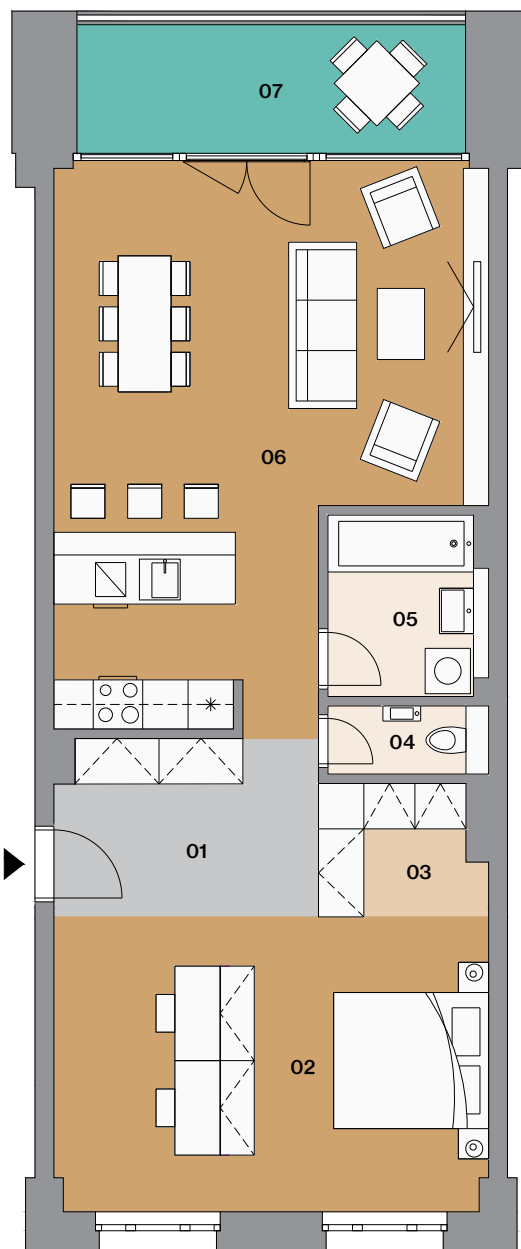

Loft H 3.2

Byt H 3.2

01	vstupná hala	7,97 m ²
02	spálňa s pracovňou	22,11 m ²
03	šatník	3,57 m ²
04	wc	1,50 m ²
05	kúpeľňa	4,40 m ²
06	obývacia izba s kuchyňou	36,29 m ²

plocha bytu 75,84 m² *

07 lodžia 8,84 m²

plocha spolu 84,68 m² *

situácia

pôdorys

pohľad

3.NP

Informácie a predaj

0948/ 966 977
predaj@imaginehome.eu
www.imaginehome.eu

Manufaktúra

Bývanie a práca na jednom mieste

* predpokladaná projektová výmera bez prahov dverí, s omietkami a obkladmi

Loft H 3.2

Byt H 3.2 alternatíva 1

01	vstupná hala	8,06 m ²
02	pracovňa	10,67 m ²
03	spálňa	11,31 m ²
04	šatník	2,57 m ²
05	wc	1,50 m ²
06	kúpeľňa	4,40 m ²
07	obývacia izba s kuchyňou	36,29 m ²

plocha bytu 74,80 m² *

08 lodžia 8,84 m²

plocha spolu 83,64 m² *

situácia

pôdorys

pohľad

3.NP

Informácie a predaj