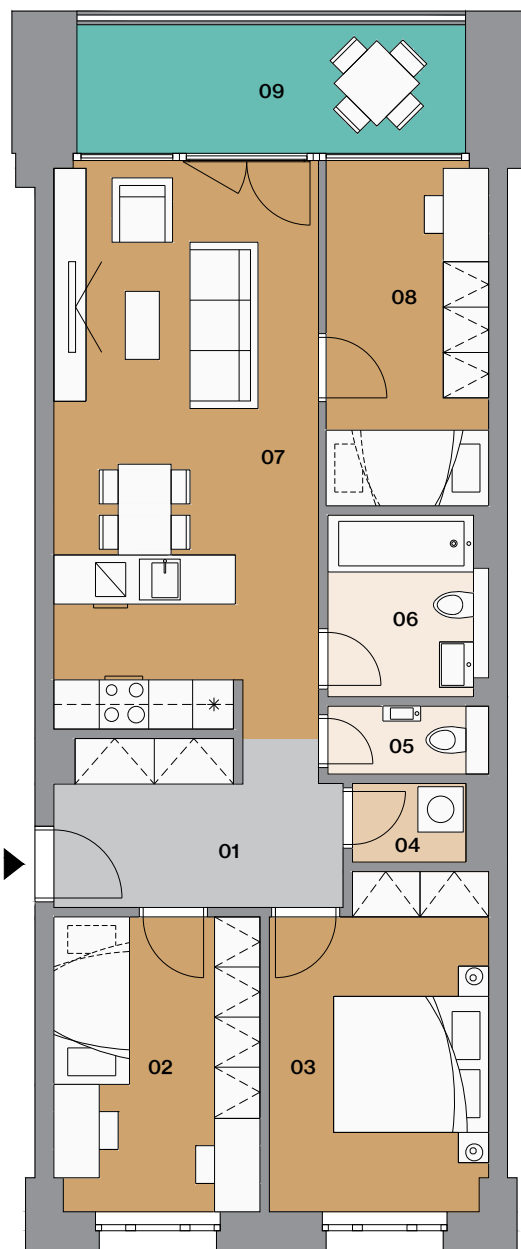

Loft H 3.2

Byt H 3.2

01	vstupná hala	7,97 m ²
02	spálňa s pracovňou	22,11 m ²
03	šatník	3,57 m ²
04	wc	1,50 m ²
05	kúpeľňa	4,40 m ²
06	obývacia izba s kuchyňou	36,29 m ²

plocha bytu 75,84 m² *

07 lodžia 8,84 m²

Bývanie a práca na jednom mieste

* predpokladaná projektová výmera bez prahov dverí, s omietkami a obkladmi

Loft H 3.2

Byt H 3.2 alternatíva 1

01	vstupná hala	8,06 m ²
02	pracovňa	10,67 m ²
03	spálňa	11,31 m ²
04	šatník	2,57 m ²
05	wc	1,50 m ²
06	kúpeľňa	4,40 m ²
07	obývacia izba s kuchyňou	36,29 m ²

Bývanie a práca na jednom mieste

Loft H 3.2

Byt H 3.2 alternatíva 3

01	vstupná hala	7,97 m ²
02	izba	10,43 m ²
03	spálňa	12,18 m ²
04	šatník	1,50 m ²
05	wc	1,50 m ²
06	kúpeľňa s wc	4,40 m ²
07	obývacia izba s kuchyňou	26,09 m ²
08	izba	9,65 m ²

plocha bytu 73,72 m² *

08 lodžia 8,84 m²

plocha spolu 82,56 m² *

situácia

pôdorys

pohľad

3.NP

Informácie a predaj