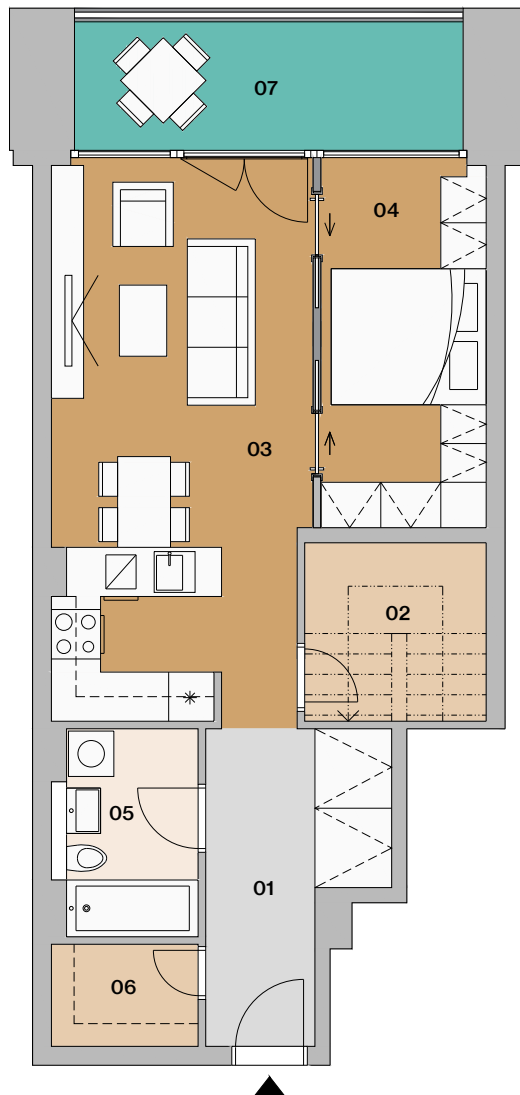

Loft H 2.6

Byt H 2.6

01	vstupná hala	8,06 m ²
02	sklad	5,56 m ²
03	loft	36,02 m ²
04	kúpeľňa s wc	4,56 m ²
05	šatník	2,68 m ²

plocha bytu 56,88 m² *

06 lodžia 8,84 m²

plocha spolu 65,72 m² *

situácia

pôdorys

Loft H 2.6

situácia

pôdorys

pohľad

Byt H 2.6 alternatíva 1

01	vstupná hala	8,06 m ²
02	sklad	5,56 m ²
03	obývacia izba s kuchyňou	24,90 m ²
04	spálňa	10,54 m ²
05	kúpeľňa s wc	4,56 m ²
06	šatník	2,68

plocha bytu 56,3 m² *

06 lodžia 8,84 m²

plocha spolu 65,14 m² *

2.NP

Informácie a predaj

0948/ 966 977
predaj@imaginehome.eu
www.imaginehome.eu

Manufaktúra

Bývanie a práca na jednom mieste

* predpokladaná projektová výmera bez prahov dverí, s omietkami a obkladmi