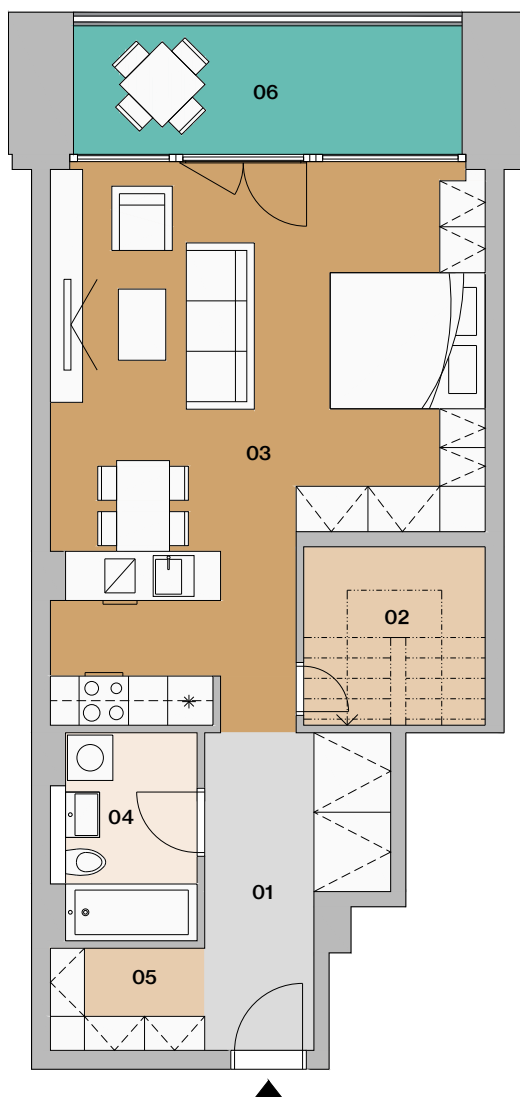

2.NP

Informácie a predaj

0948/ 966 977
predaj@imaginehome.eu
www.imaginehome.eu

Manufaktúra

Bývanie a práca na jednom mieste

* predpokladaná projektová výmiera bez prahov dverí, s omietkami a obkladmi