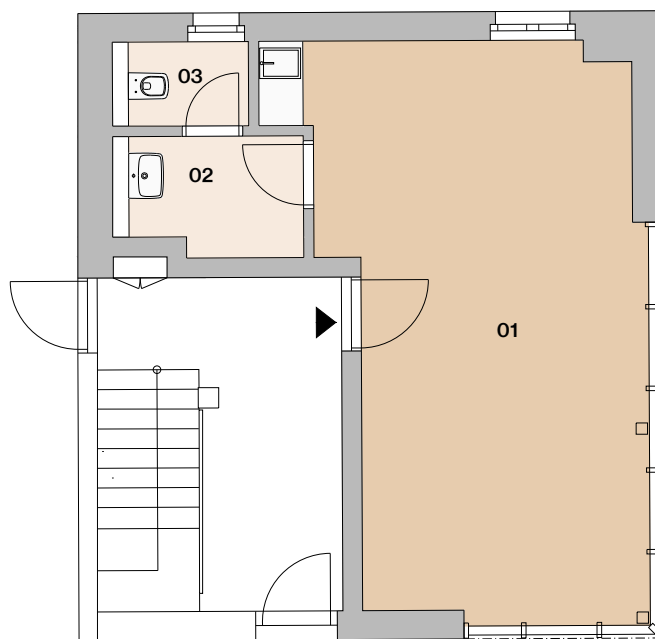

Priestor E6.2

situácia

pôdorys

pohľad

Priestor E6.2

01	prenajímateľný priestor	31,08m ²
02	kúpeľňa / sklad	3,51m ²
03	wc	1,58m ²

plocha spolu 36,17m² *

1.NP