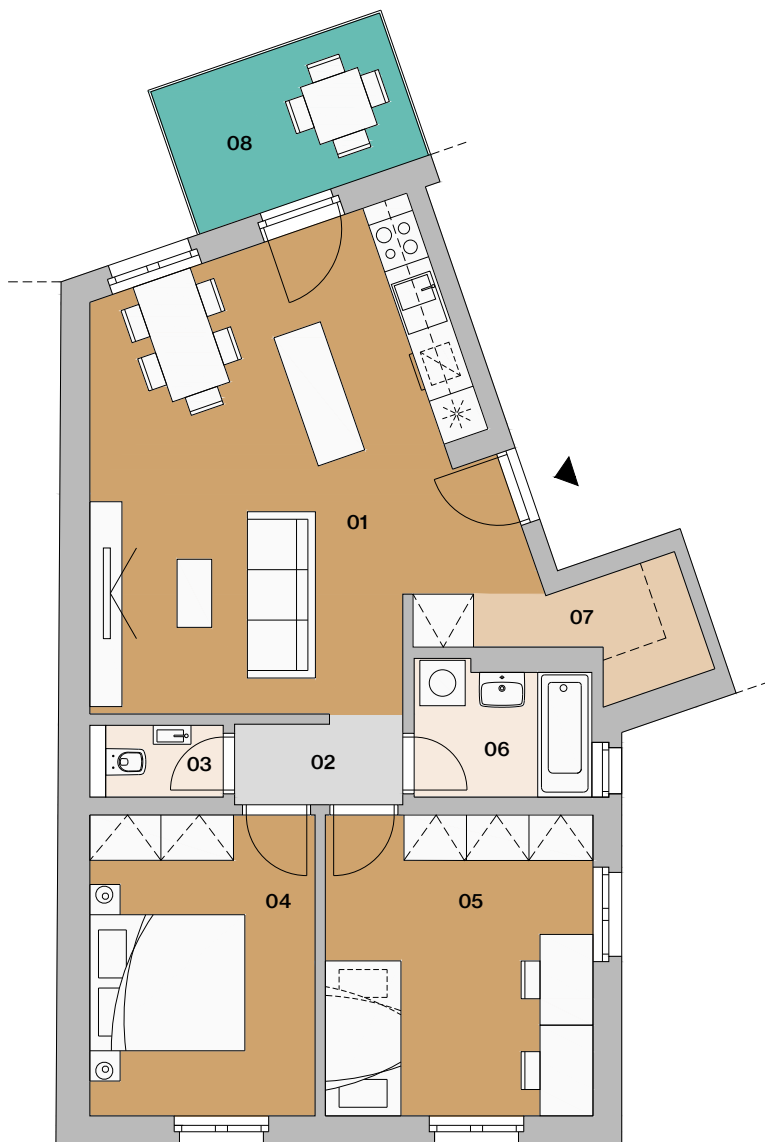

Byt E5.7

situácia

pôdorys

pohľad

4.NP

Byt E5.7

01	obývacia izba s kuchyňou	30,40 m ²
02	chodba	2,50 m ²
03	wc	1,52 m ²
04	spálňa	11,86 m ²
05	izba	14,09 m ²
06	kúpeľňa	4,02 m ²
07	šatník	3,94 m ²
plocha bytu		68,32 m ² *
08	balkón	6,40 m ²
plocha spolu		74,72 m ² *