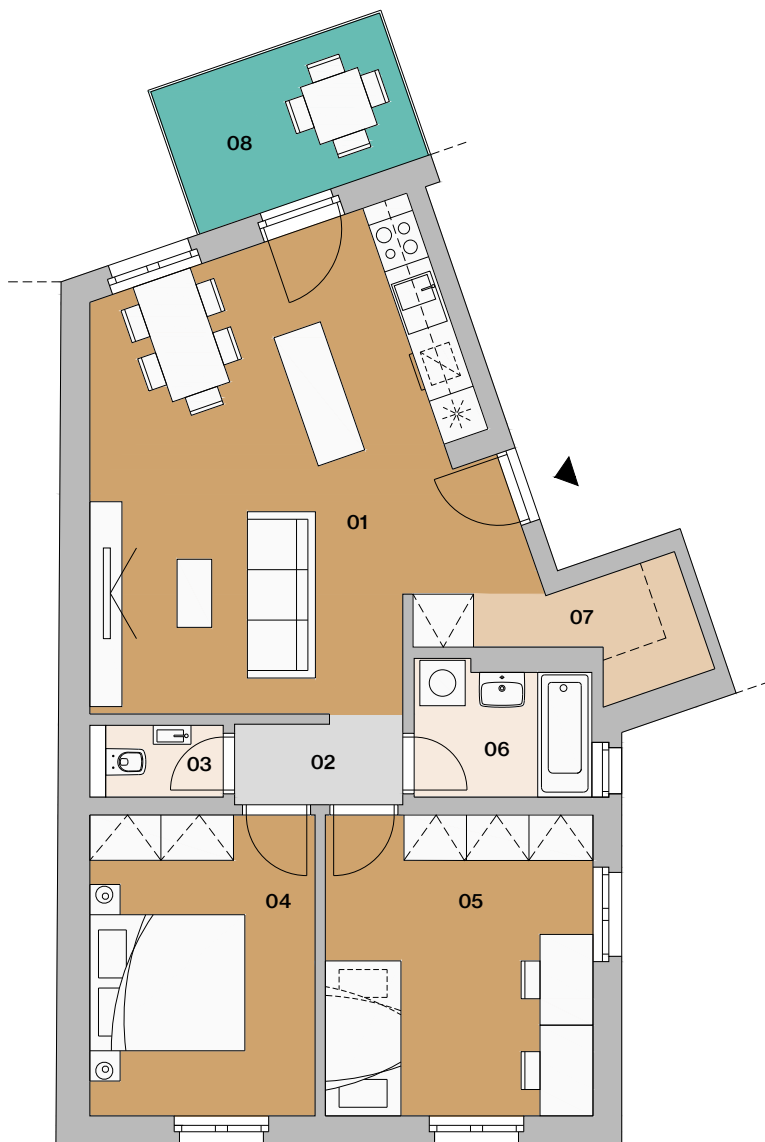

Byt E5.5

situácia

pôdorys

pohľad

3.NP

Byt E5.5

01	obývacia izba s kuchyňou	30,40 m ²
02	chodba	2,50 m ²
03	wc	1,52 m ²
04	spálňa	11,86 m ²
05	izba	14,09 m ²
06	kúpeľňa	4,02 m ²
07	šatník	3,94 m ²
plocha bytu		68,32 m ² *
08	balkón	6,40 m ²
plocha spolu		74,72 m ² *