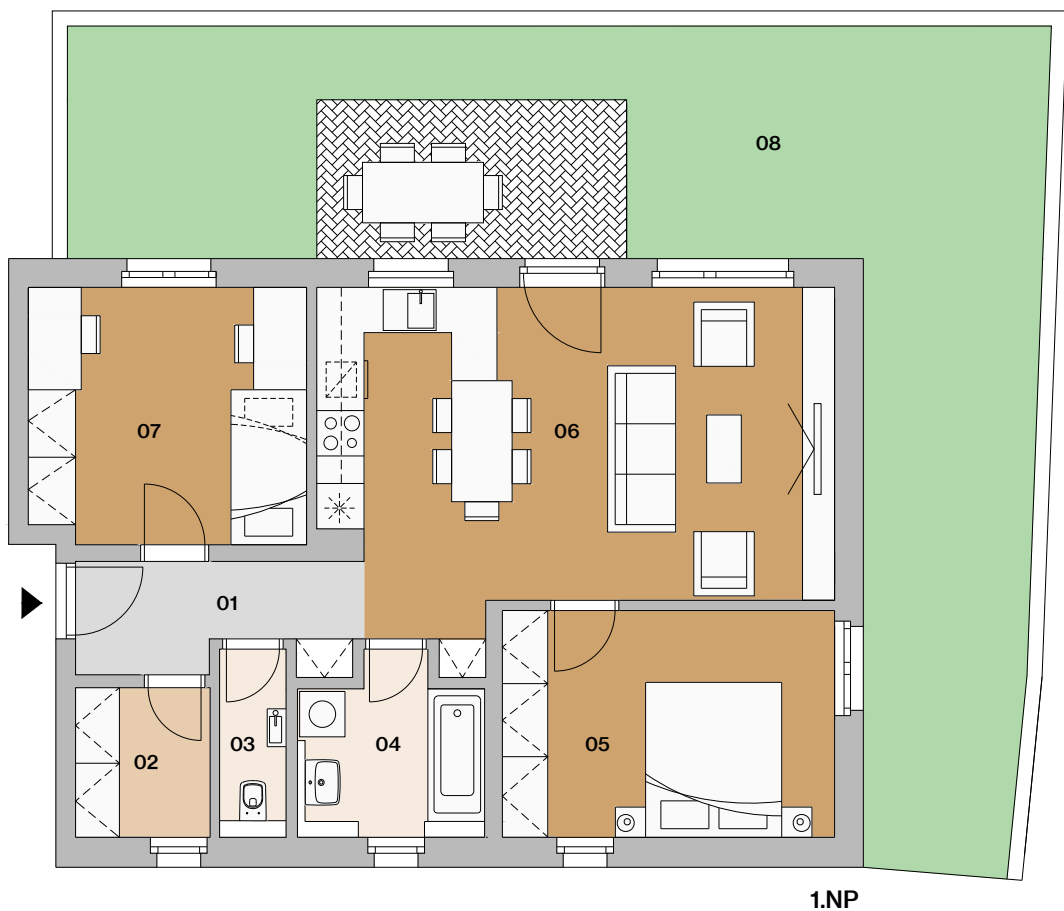

1.NP

Informácie a predaj

0948/ 966 977
predaj@imaginehome.eu
www.imaginehome.eu

Manufaktúra

Bývanie a práca na jednom mieste

* predpokladaná projektová výmera bez prahov dverí, s omietkami a obkladmi