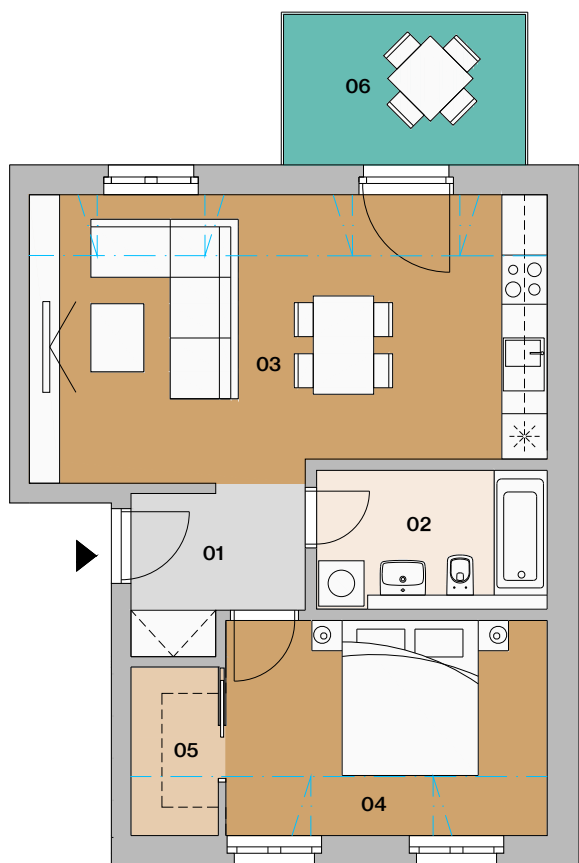

3.NP

Manufaktúra

Bývanie a práca na jednom mieste

Informácie a predaj

0948/ 966 977
predaj@imaginehome.eu
www.imaginehome.eu

* predpokladaná projektová výmera bez prahov dverí, s omietkami a obkladmi