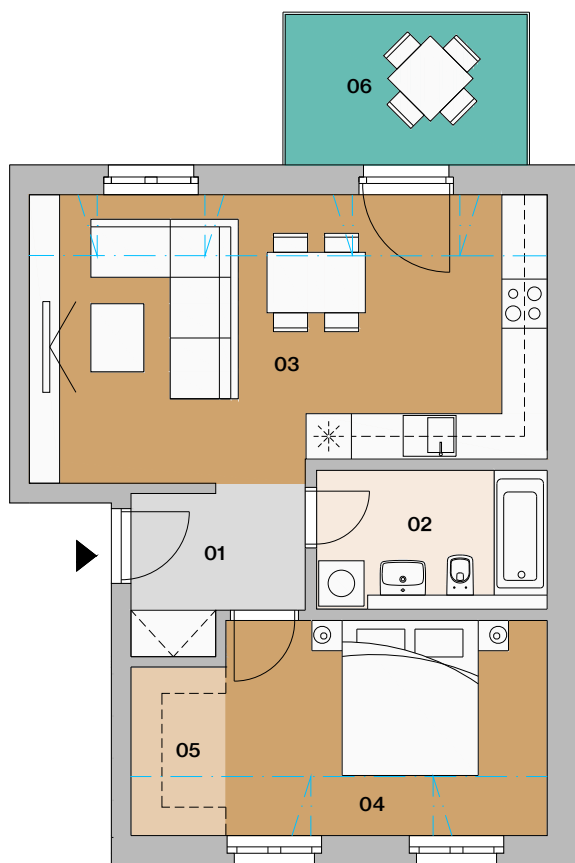

Byt E4.5

Byt E4.5

01	vstupná hala	4,39 m ²
02	kúpeľňa	5,15 m ²
03	obývacia izba s kuchyňou	25,12 m ²
04	spáľňa	12,09 m ²
05	šatník	2,80 m ²

plocha bytu 49,56 m² *

06 balkón 6,27 m²

plocha spolu 55,83 m² *

situácia

pôdorys

pohľad

3.NP

Manufaktúra

Bývanie a práca na jednom mieste

Informácie a predaj

0948/ 966 977
 predaj@imaginehome.eu
 www.imaginehome.eu

* predpokladaná projektová výmera bez prahov dverí, s omietkami a obkladmi

Byt E4.5

Byt E4.5 alternatíva 1

01	vstupná hala	4,39 m ²
02	kúpeľňa	5,15 m ²
03	obývací izba s kuchyňou	25,12 m ²
04	spáľňa	12,09 m ²
05	šatník	2,57 m ²

plocha bytu 49,32 m² *

06 balkón 6,27 m²

plocha spolu 55,59 m² *

* predpokladaná projektová výmera bez prahov dverí, s omietkami a obkladmi