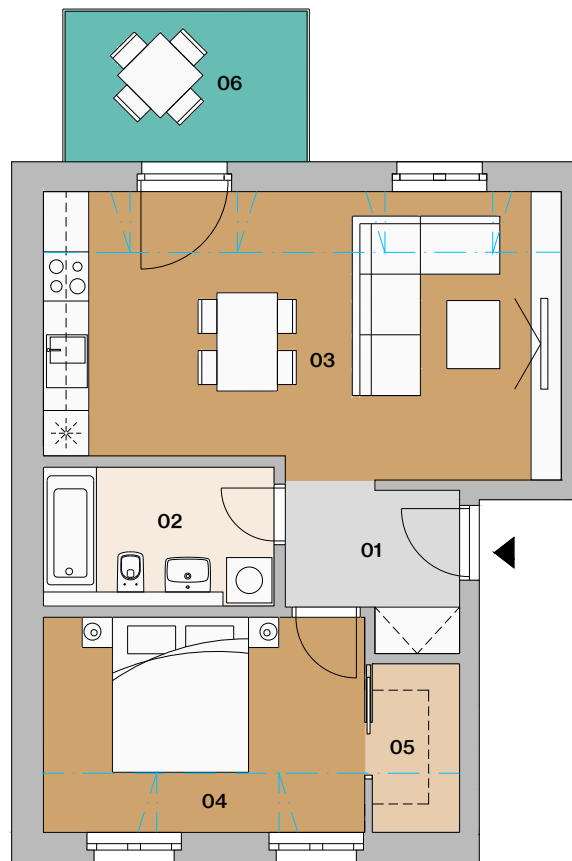

3.NP

Manufaktúra

Bývanie a práca na jednom mieste

Informácie a predaj

0948/ 966 977
predaj@imaginehome.eu
www.imaginehome.eu

* predpokladaná projektová výmera bez prahov dverí, s omietkami a obkladmi