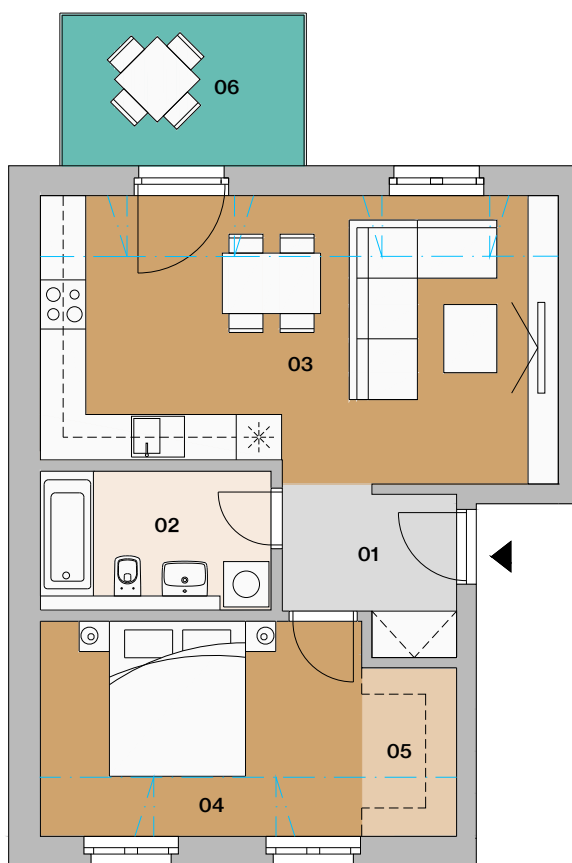

Byt E4.4

Byt E4.4

01	vstupná hala	4,40 m ²
02	kúpeľňa	5,16 m ²
03	obývacia izba s kuchyňou	25,12 m ²
04	spáľňa	12,09 m ²
05	šatník	2,80 m ²

plocha bytu 49,57 m² *

06 balkón 6,27 m²

plocha spolu 55,84 m² *

situácia

pôdorys

pohľad

3.NP

Manufaktúra

Bývanie a práca na jednom mieste

Informácie a predaj

0948/ 966 977
 predaj@imaginehome.eu
 www.imaginehome.eu

* predpokladaná projektová výmera bez prahov dverí, s omietkami a obkladmi

Byt E4.4

Byt E4.4 alternatíva 1

01	vstupná hala	4,40 m ²
02	kúpeľňa	5,13 m ²
03	obývací izba s kuchyňou	25,22 m ²
04	spáľňa	12,18 m ²
05	šatník	2,57 m ²

plocha bytu 49,50 m² *

06 balkón 6,27 m²

plocha spolu 55,77 m² *