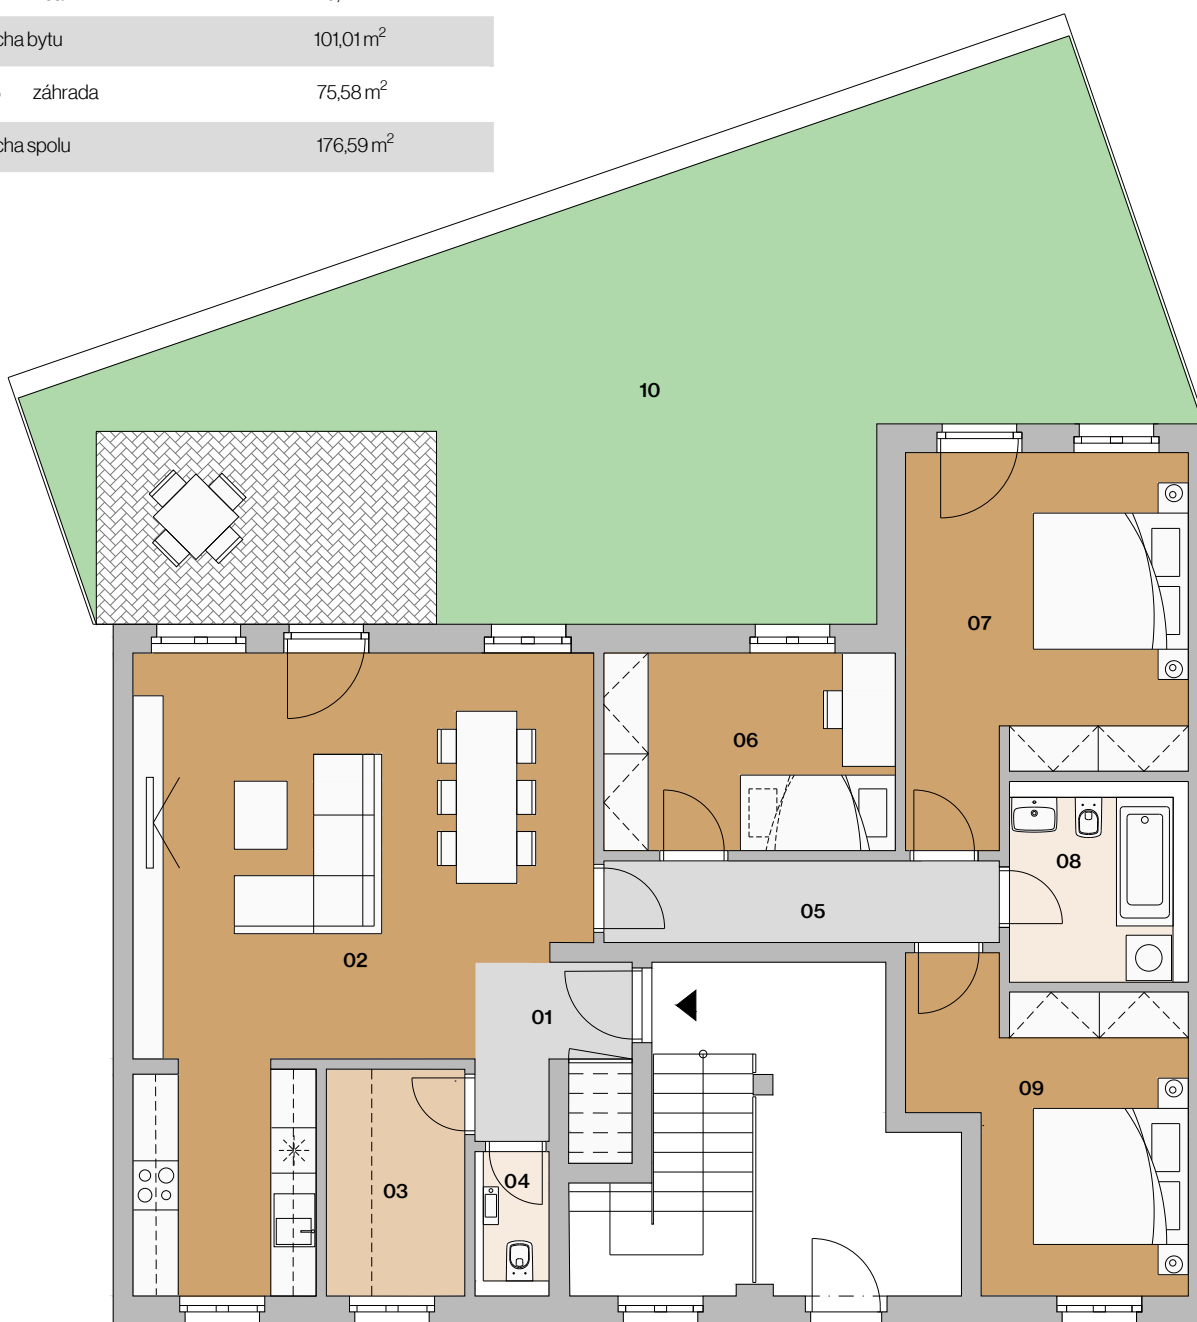

Byt E4.1

Byt E4.1

01	vstupná hala	4,89 m ²
02	obývacia izba s kuchyňou	37,97 m ²
03	šatník	5,49 m ²
04	wc	1,49 m ²
05	chodba	5,65 m ²
06	izba	10,08 m ²
07	spálňa	16,99 m ²
08	kúpeľňa s wc	5,29 m ²
09	izba	10,21 m ²

plocha bytu 101,01 m²

06 záhrada 75,58 m²

plocha spolu 176,59 m²

situácia

pôdorys

pohľad

1.NP

Informácie a predaj