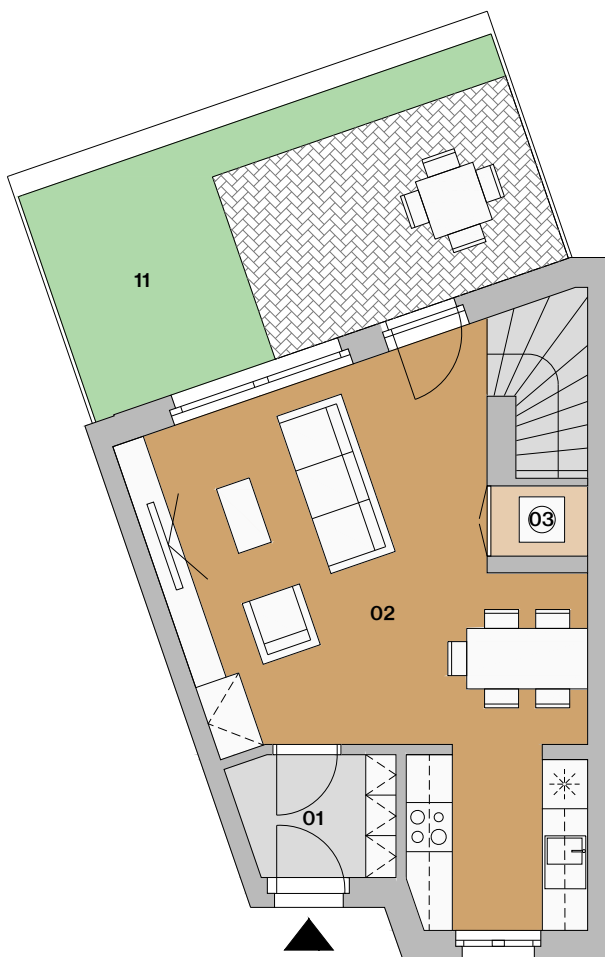

Byt E3

Byt E3

01	vstupná hala	3,45 m ²
02	obývacia izba s kuchyňou	29,74 m ²
03	práčka/sušička	1,42 m ²
04	schodisko	4,19 m ²
05	chodba	2,62 m ²
06	kúpeľňa s wc	4,40 m ²
07	spáľňa	12,10 m ²
08	izba	11,51 m ²
09	wc	1,21 m ²
10	VZT jednotka	0,50 m ²

plocha bytu 71,14 m² *

10 záhradka 21,07 m²

plocha spolu 92,21 m² *

situácia

pôdorys

pohľad

1.NP

2.NP