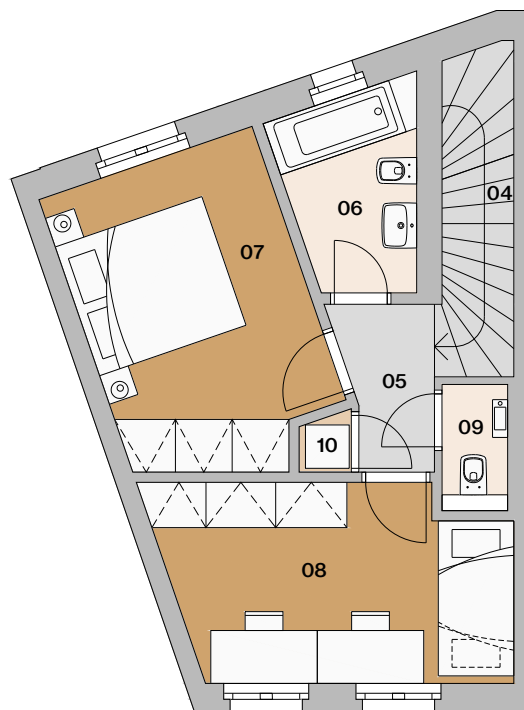

Byt E3

Byt E3

01	vstupná hala	3,45 m ²
02	obývacia izba s kuchyňou	29,74 m ²
03	práčka/sušička	1,42 m ²
04	schodisko	4,19 m ²
05	chodba	2,62 m ²
06	kúpeľňa s wc	4,40 m ²
07	spáľňa	12,10 m ²
08	izba	11,51 m ²
09	wc	1,21 m ²
10	VZT jednotka	0,50 m ²

plocha bytu 71,14 m² *

10 záhradka 21,07 m²

plocha spolu 92,21 m² *

situácia

pôdorys

pohľad

1.NP

2.NP