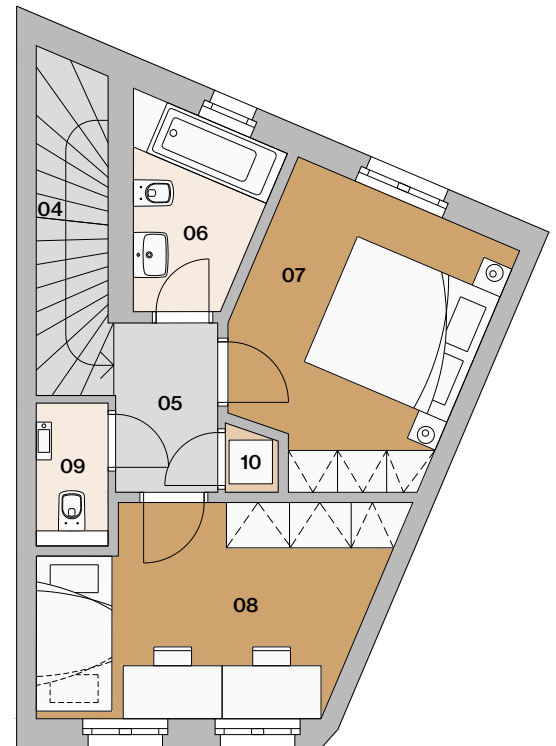

Byt E2

Byt E2

01	vstupná hala	3,08 m ²
02	obývacia izba s kuchyňou	30,51 m ²
03	práčka/sušička	1,54 m ²
04	schodisko	4,28 m ²
05	chodba	3,13 m ²
06	kúpeľňa s wc	4,21 m ²
07	spálňa	11,38 m ²
08	izba	11,74 m ²
09	wc	1,40 m ²
10	VZT jednotka	0,55 m ²

plocha bytu 71,82 m² *

11 záhradka 31,16 m²

plocha spolu 102,98 m² *

situácia

pôdorys

pohľad

1.NP

2.NP