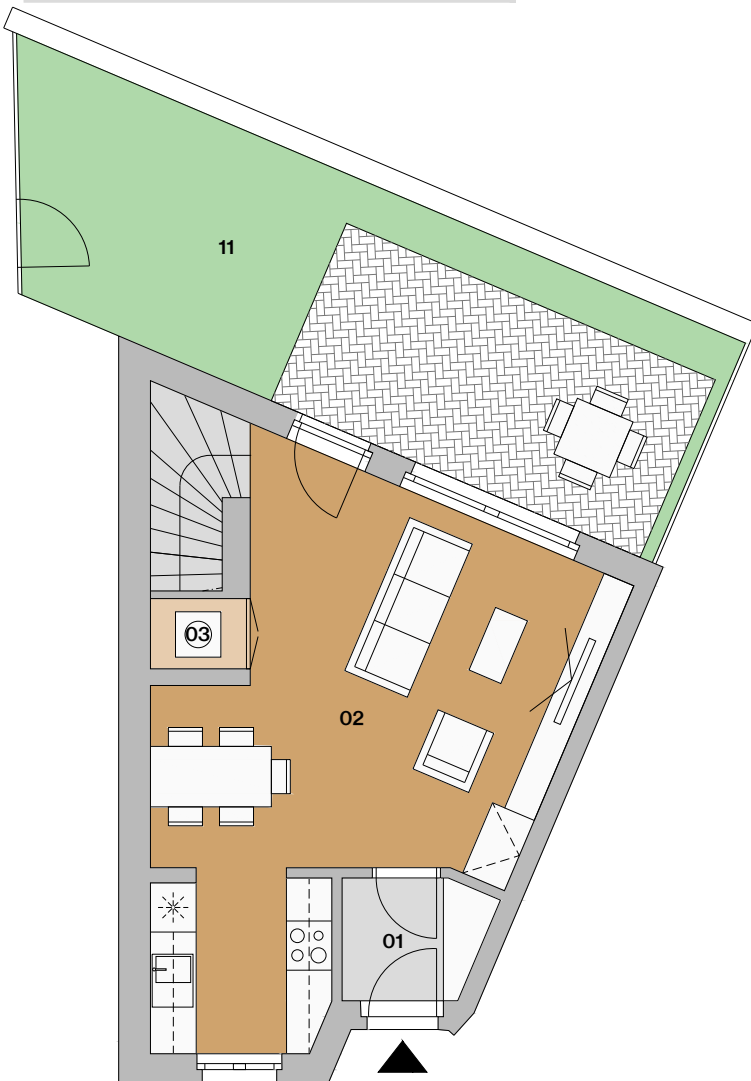

Byt E2

Byt E2

01	vstupná hala	3,08 m ²
02	obývacia izba s kuchyňou	30,51 m ²
03	práčka/sušička	1,54 m ²
04	schodisko	4,28 m ²
05	chodba	3,13 m ²
06	kúpeľňa s wc	4,21 m ²
07	spálňa	11,38 m ²
08	izba	11,74 m ²
09	wc	1,40 m ²
10	VZT jednotka	0,55 m ²

plocha bytu 71,82 m² *

11 záhradka 31,16 m²

plocha spolu 102,98 m² *

situácia

pôdorys

pohľad

1.NP

2.NP