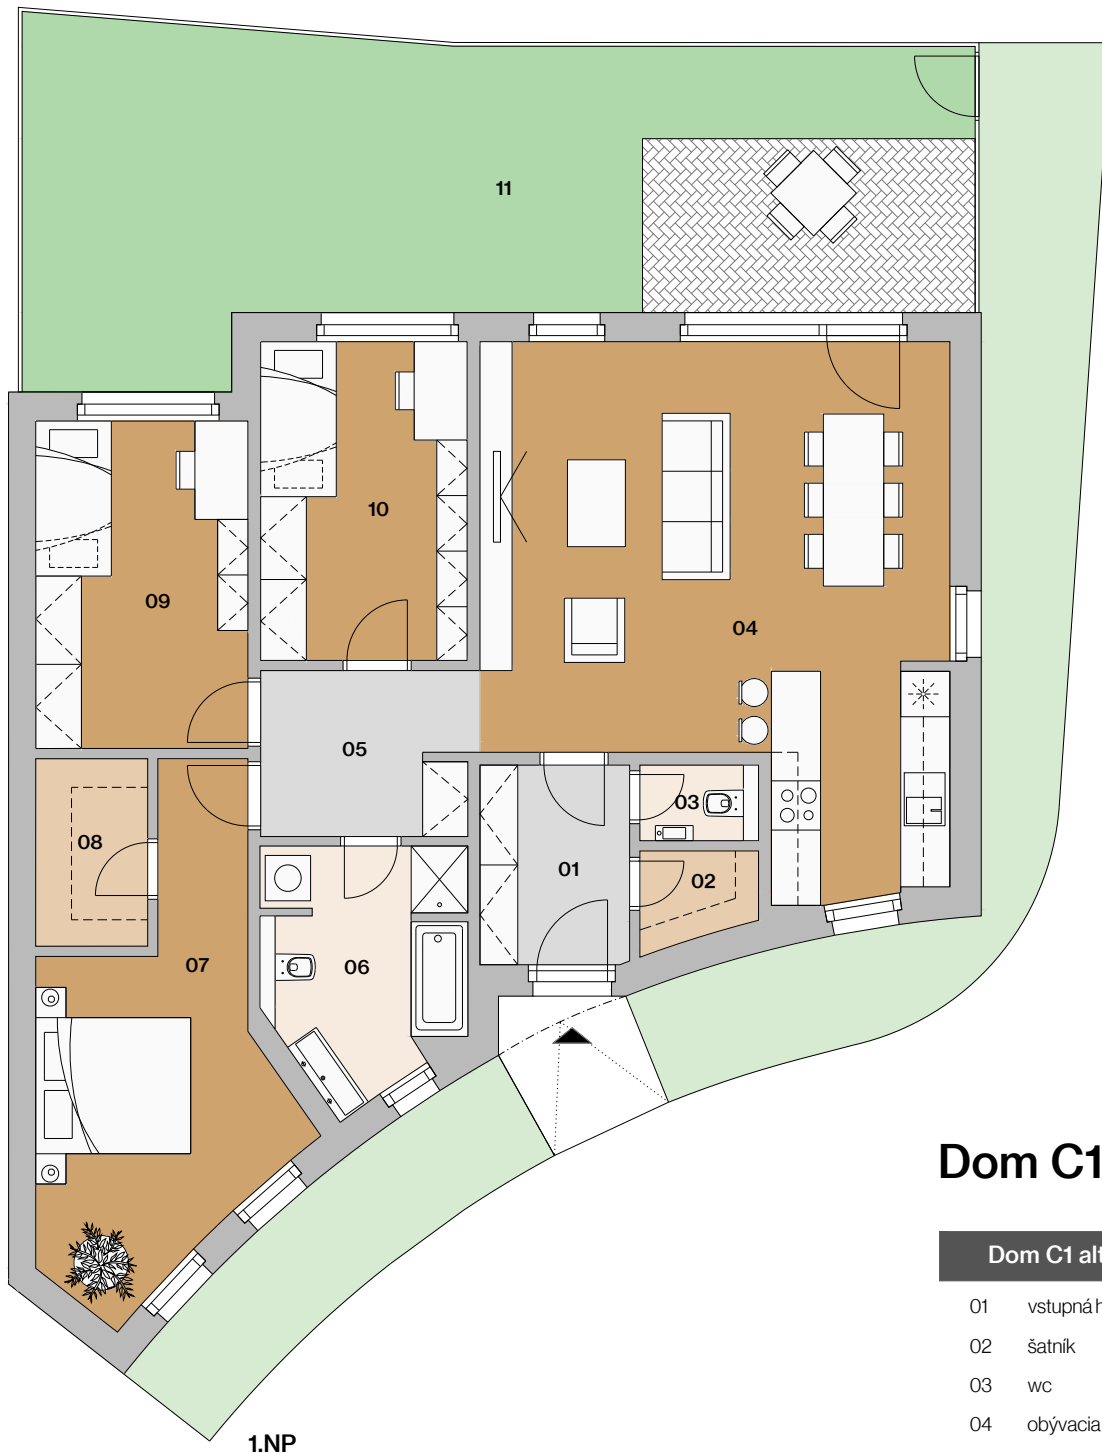

### Dom C1

01	vstupná hala	5,22 m <sup>2</sup>
02	šatník	3,58 m <sup>2</sup>
03	obývacia izba s kuchyňou	38,26 m <sup>2</sup>
04	chodba	4,24 m <sup>2</sup>
05	wc	1,31 m <sup>2</sup>
06	kúpeľňa s wc	7,67 m <sup>2</sup>
07	spálňa	16,03 m <sup>2</sup>
08	šatník	3,67 m <sup>2</sup>
09	izba	12,15 m <sup>2</sup>
10	izba	11,51 m <sup>2</sup>

### Dom C1 alternatíva 1

01	vstupná hala	5,22 m <sup>2</sup>
02	sklad	3,58 m <sup>2</sup>
03	obývacia izba s kuchyňou	38,26 m <sup>2</sup>
04	chodba	4,24 m <sup>2</sup>
05	wc	1,31 m <sup>2</sup>
06	kúpeľňa s wc	7,67 m <sup>2</sup>
07	spáľňa	16,03 m <sup>2</sup>
08	šatník	3,67 m <sup>2</sup>
09	izba	12,15 m <sup>2</sup>
10	izba	11,51 m <sup>2</sup>
plocha bytu		103,57 m <sup>2</sup> *
11	záhradka	48,16 m <sup>2</sup>
plocha spolu		151,73 m <sup>2</sup> *

1.NP

situácia

pôdorys

pohľad