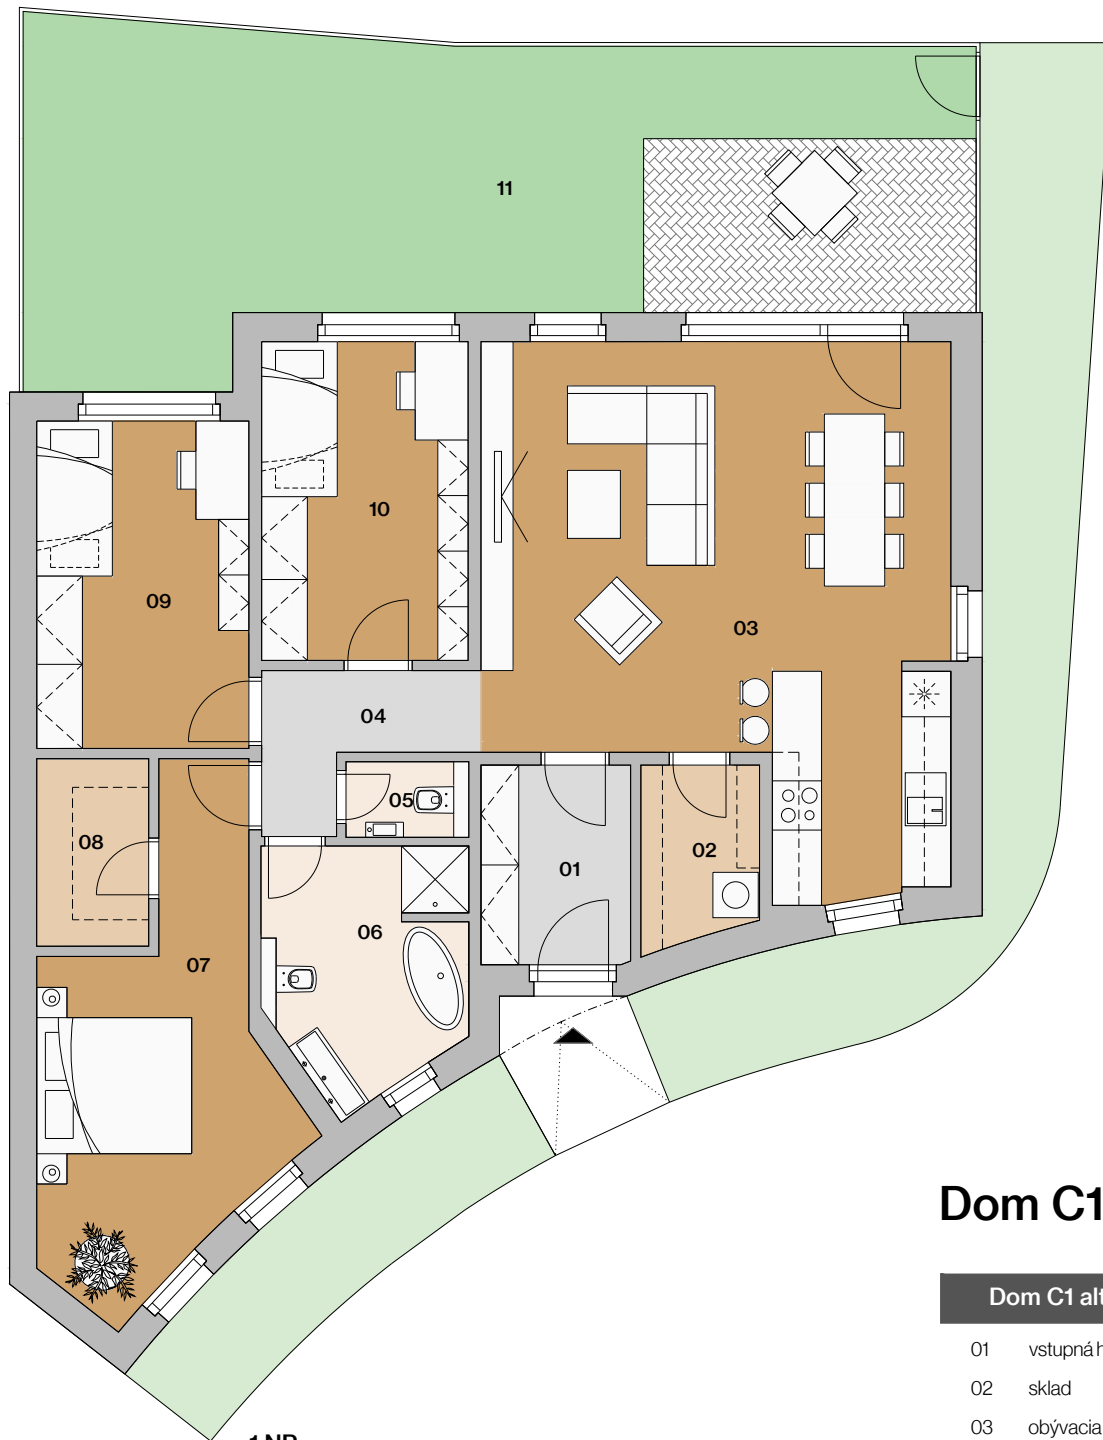

### Dom C1

01	vstupná hala	5,22 m <sup>2</sup>
02	šatník	3,58 m <sup>2</sup>
03	obývacia izba s kuchyňou	38,26 m <sup>2</sup>
04	chodba	4,24 m <sup>2</sup>
05	wc	1,31 m <sup>2</sup>
06	kúpeľňa s wc	7,67 m <sup>2</sup>
07	spálňa	16,03 m <sup>2</sup>
08	šatník	3,67 m <sup>2</sup>
09	izba	12,15 m <sup>2</sup>
10	izba	11,51 m <sup>2</sup>

plocha bytu 103,63 m<sup>2</sup> \*

12 záhradka 48,16 m<sup>2</sup>

plocha spolu 151,79 m<sup>2</sup> \*

Informácie a predaj

0948/ 966 977  
 predaj@imaginehome.eu  
 www.imaginehome.eu

**Manufaktúra**

Bývanie a práca na jednom mieste

\* predpokladaná projektová výmera bez prahov dverí, s omietkami a obkladmi

1.NP

situácia

pôdorys

pohľad

### Dom C1 alternatíva 1

01	vstupná hala	5,22 m <sup>2</sup>
02	sklad	3,58 m <sup>2</sup>
03	obývacia izba s kuchyňou	38,26 m <sup>2</sup>
04	chodba	4,24 m <sup>2</sup>
05	wc	1,31 m <sup>2</sup>
06	kúpeľňa s wc	7,67 m <sup>2</sup>
07	spáľňa	16,03 m <sup>2</sup>
08	šatník	3,67 m <sup>2</sup>
09	izba	12,15 m <sup>2</sup>
10	izba	11,51 m <sup>2</sup>
plocha bytu		103,57 m <sup>2</sup> *
11	záhradka	48,16 m <sup>2</sup>
plocha spolu		151,73 m <sup>2</sup> *