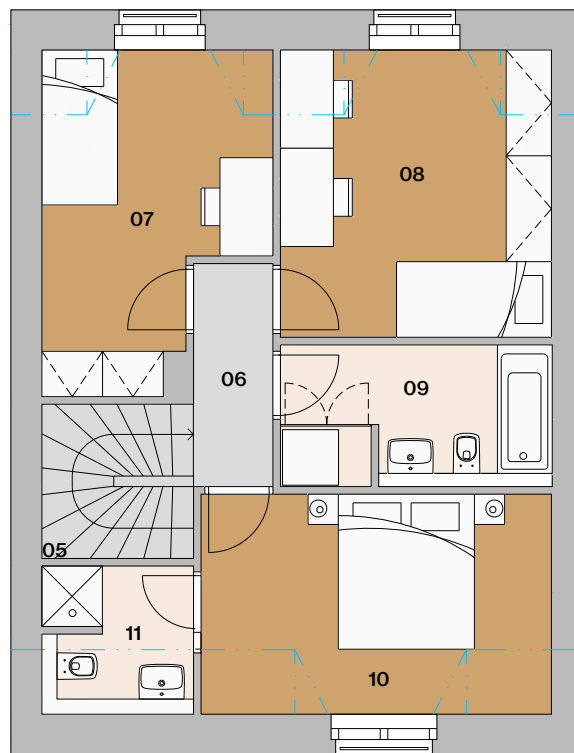

## Dom B3

01	obývacia izba s kuchyňou	46,99 m <sup>2</sup>
02	šatník	4,31 m <sup>2</sup>
03	wc	4,01 m <sup>2</sup>
04	schodisko	4,38 m <sup>2</sup>
05	chodba	3,08 m <sup>2</sup>
06	izba	11,69 m <sup>2</sup>
07	izba	13,49 m <sup>2</sup>

## Dom B3 alternatíva 1

01	obývacia izba s kuchyňou	37,12 m <sup>2</sup>
02	šatník	4,31 m <sup>2</sup>
03	spálňa	10,69 m <sup>2</sup>
04	kúpeľňa s wc	3,84 m <sup>2</sup>
05	schodisko	4,38 m <sup>2</sup>
06	chodba	1,96 m <sup>2</sup>
07	izba	26,92 m <sup>2</sup>

## Dom B3 alternatíva 2

01	obývacia izba s kuchyňou	37,12m <sup>2</sup>
02	šatník	4,31m <sup>2</sup>
03	wc	4,01m <sup>2</sup>
04	pracovňa	10,69m <sup>2</sup>
05	schodisko	4,38m <sup>2</sup>
06	chodba	3,08m <sup>2</sup>
07	izba	11,69m <sup>2</sup>

08	izba	13,62m <sup>2</sup>
09	kúpeľňa s wc	6,03m <sup>2</sup>
10	spáľňa	13,49m <sup>2</sup>
11	kúpeľňa s wc	3,06m <sup>2</sup>

plocha domu 111,48m<sup>2</sup> \*

12 záhradka 27,09m<sup>2</sup>

plocha spolu 138,57m<sup>2</sup> \*