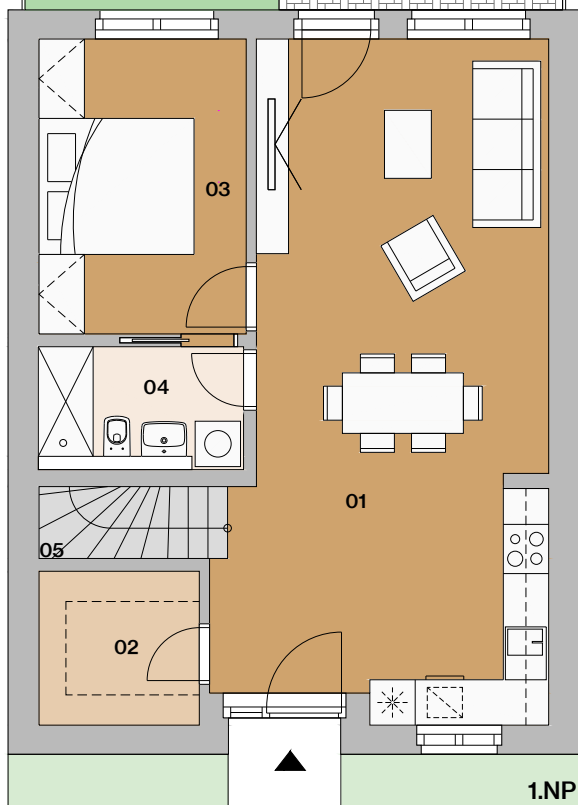

## Dom B3

01	obývacia izba s kuchyňou	46,99 m <sup>2</sup>
02	šatník	4,31 m <sup>2</sup>
03	wc	4,01 m <sup>2</sup>
04	schodisko	4,38 m <sup>2</sup>
05	chodba	3,08 m <sup>2</sup>
06	izba	11,69 m <sup>2</sup>
07	izba	13,49 m <sup>2</sup>

## Dom B3 alternatíva 1

01	obývacia izba s kuchyňou	37,12 m <sup>2</sup>
02	šatník	4,31 m <sup>2</sup>
03	spálňa	10,69 m <sup>2</sup>
04	kúpeľňa s wc	3,84 m <sup>2</sup>
05	schodisko	4,38 m <sup>2</sup>
06	chodba	1,96 m <sup>2</sup>
07	izba	26,92 m <sup>2</sup>

08	kúpeľňa s wc	6,03 m <sup>2</sup>
09	izba	13,62 m <sup>2</sup>
10	šatník	3,93 m <sup>2</sup>

plocha domu 112,80 m<sup>2</sup> \*

14 záhradka 27,09 m<sup>2</sup>

plocha spolu 139,89 m<sup>2</sup> \*