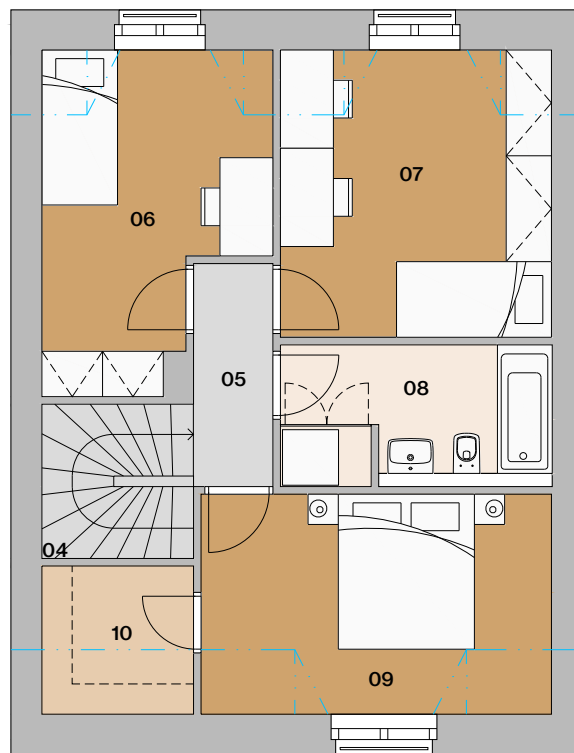

## Dom B3

01	obývacia izba s kuchyňou	46,99 m <sup>2</sup>
02	šatník	4,31 m <sup>2</sup>
03	wc	4,01 m <sup>2</sup>
04	schodisko	4,38 m <sup>2</sup>
05	chodba	3,08 m <sup>2</sup>
06	izba	11,69 m <sup>2</sup>
07	izba	13,49 m <sup>2</sup>

08	kúpeľňa s wc	6,03 m <sup>2</sup>
09	spálňa	13,49 m <sup>2</sup>
10	šatník	3,93 m <sup>2</sup>

plocha domu 111,36 m<sup>2</sup> \*

11 záhradka 27,09 m<sup>2</sup>

plocha spolu 138,45 m<sup>2</sup> \*

Informácie a predaj

## Dom B3 alternatíva 1

01	obývacia izba s kuchyňou	37,12 m <sup>2</sup>
02	šatník	4,31 m <sup>2</sup>
03	spálňa	10,69 m <sup>2</sup>
04	kúpeľňa s wc	3,84 m <sup>2</sup>
05	schodisko	4,38 m <sup>2</sup>
06	chodba	1,96 m <sup>2</sup>
07	izba	26,92 m <sup>2</sup>