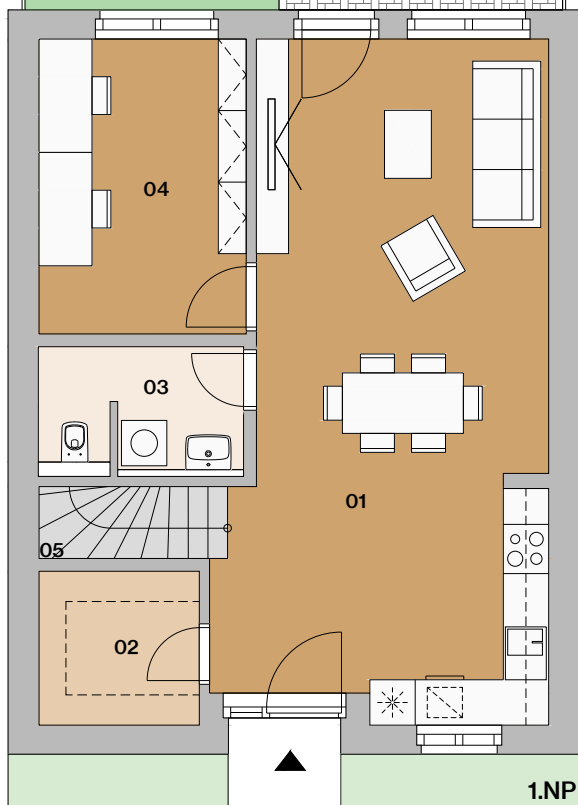

## Dom B3

01	obývacia izba s kuchyňou	46,99 m <sup>2</sup>
02	šatník	4,31 m <sup>2</sup>
03	wc	4,01 m <sup>2</sup>
04	schodisko	4,38 m <sup>2</sup>
05	chodba	3,08 m <sup>2</sup>
06	izba	11,69 m <sup>2</sup>
07	izba	13,49 m <sup>2</sup>

## Dom B3 alternatíva 1

01	obývacia izba s kuchyňou	37,12 m <sup>2</sup>
02	šatník	4,31 m <sup>2</sup>
03	spálňa	10,69 m <sup>2</sup>
04	kúpeľňa s wc	3,84 m <sup>2</sup>
05	schodisko	4,38 m <sup>2</sup>
06	chodba	1,96 m <sup>2</sup>
07	izba	26,92 m <sup>2</sup>

## Dom B3 alternatíva 2

01	obývacia izba s kuchyňou	37,12m <sup>2</sup>
02	šatník	4,31m <sup>2</sup>
03	wc	4,01m <sup>2</sup>
04	pracovňa	10,69m <sup>2</sup>
05	schodisko	4,38m <sup>2</sup>
06	chodba	3,08m <sup>2</sup>
07	izba	11,69m <sup>2</sup>

08	izba	13,62m <sup>2</sup>
09	kúpeľňa s wc	6,03m <sup>2</sup>
10	spáľňa	13,49m <sup>2</sup>
11	kúpeľňa s wc	3,06m <sup>2</sup>

plocha domu 111,48m<sup>2</sup> \*

12 záhradka 27,09m<sup>2</sup>

plocha spolu 138,57m<sup>2</sup> \*