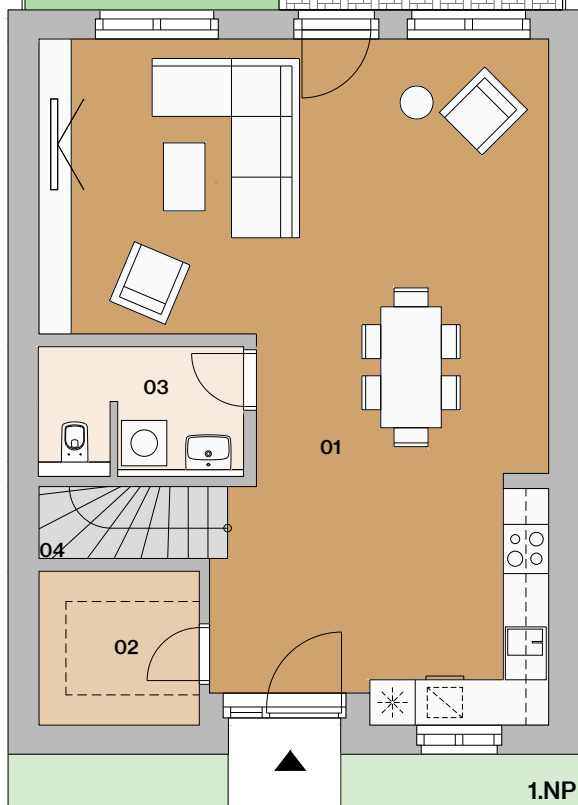

## Dom B3

01	obývacia izba s kuchyňou	46,99 m <sup>2</sup>
02	šatník	4,31 m <sup>2</sup>
03	wc	4,01 m <sup>2</sup>
04	schodisko	4,38 m <sup>2</sup>
05	chodba	3,08 m <sup>2</sup>
06	izba	11,69 m <sup>2</sup>
07	izba	13,49 m <sup>2</sup>

08	kúpeľňa s wc	6,03 m <sup>2</sup>
09	spálňa	13,49 m <sup>2</sup>
10	šatník	3,93 m <sup>2</sup>

plocha domu 111,36 m<sup>2</sup> \*

11 záhradka 27,09 m<sup>2</sup>

plocha spolu 138,45 m<sup>2</sup> \*

Informácie a predaj

## Dom B3 alternatíva 1

01	obývacia izba s kuchyňou	37,12 m <sup>2</sup>
02	šatník	4,31 m <sup>2</sup>
03	spálňa	10,69 m <sup>2</sup>
04	kúpeľňa s wc	3,84 m <sup>2</sup>
05	schodisko	4,38 m <sup>2</sup>
06	chodba	1,96 m <sup>2</sup>
07	izba	26,92 m <sup>2</sup>