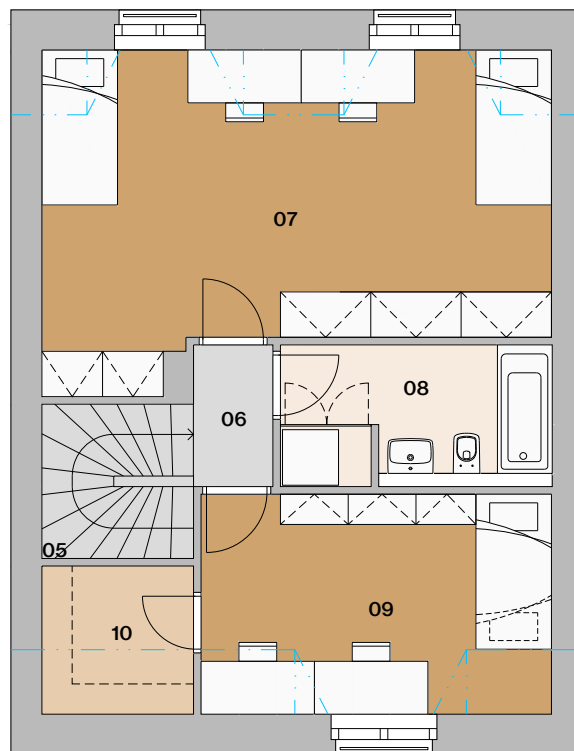

## Dom B3

01	obývacia izba s kuchyňou	46,99 m <sup>2</sup>
02	šatník	4,31 m <sup>2</sup>
03	wc	4,01 m <sup>2</sup>
04	schodisko	4,38 m <sup>2</sup>
05	chodba	3,08 m <sup>2</sup>
06	izba	11,69 m <sup>2</sup>
07	izba	13,49 m <sup>2</sup>

## Dom B3 alternatíva 1

01	obývacia izba s kuchyňou	37,12 m <sup>2</sup>
02	šatník	4,31 m <sup>2</sup>
03	spálňa	10,69 m <sup>2</sup>
04	kúpeľňa s wc	3,84 m <sup>2</sup>
05	schodisko	4,38 m <sup>2</sup>
06	chodba	1,96 m <sup>2</sup>
07	izba	26,92 m <sup>2</sup>

08	kúpeľňa s wc	6,03 m <sup>2</sup>
09	izba	13,62 m <sup>2</sup>
10	šatník	3,93 m <sup>2</sup>

plocha domu 112,80 m<sup>2</sup> \*

14 záhradka 27,09 m<sup>2</sup>

plocha spolu 139,89 m<sup>2</sup> \*