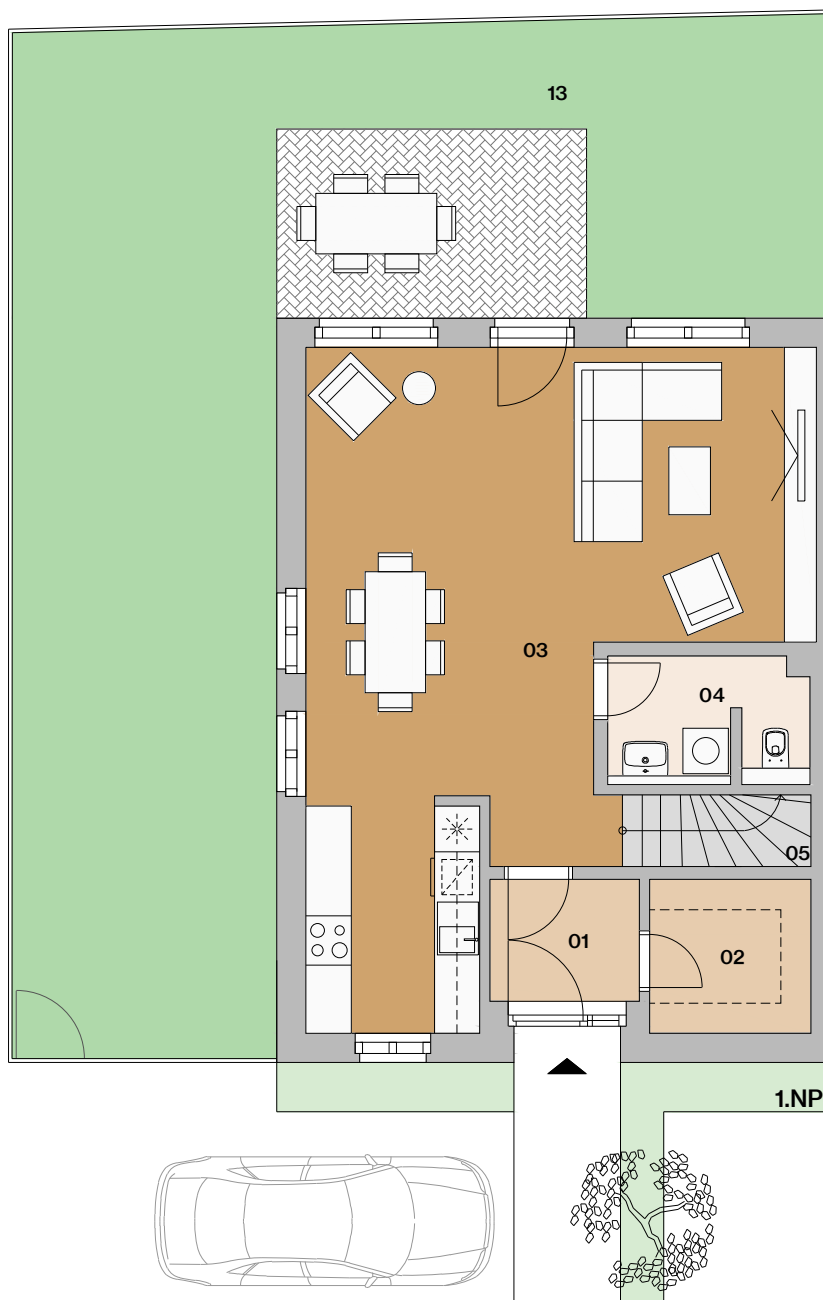

Dom B2

situácia

pôdorys

pohľad

Dom B2

01	vstupná hala	3,45 m ²
02	šatník	4,34 m ²
03	obývačka s kuchyňou	42,60 m ²
04	wc	3,92 m ²
05	schodisko	4,40 m ²
06	chodba	3,41 m ²
07	kúpeľňa s wc	5,58 m ²

08	šatník	2,31 m ²
09	izba	12,91 m ²
10	izba	9,06 m ²
11	spálňa	12,89 m ²
12	šatník	3,92 m ²

plocha domu 108,79 m² *

13 záhradka 77,34 m²

plocha spolu 186,13 m² *

1.NP

2.NP

Informácie a predaj

0948/ 966 977
 predaj@imaginehome.eu
 www.imaginehome.eu

Manufaktúra

Bývanie a práca na jednom mieste.

* predpokladaná projektová výmera bez prahov dverí, s omietkami a obkladmi

Dom B2

situácia

pôdorys

pohľad

Dom B2 alternatíva 1

01	vstupná hala	3,45 m ²
02	šatník	4,34 m ²
03	obývačka s kuchyňou	31,38 m ²
04	spálňa	10,54 m ²
05	kúpeľňa s wc	3,95 m ²
06	schodisko	4,40 m ²
07	chodba	3,41 m ²

08	kúpeľňa s wc	5,58 m ²
09	šatník	2,31 m ²
10	izba	12,91 m ²
11	izba	22,29 m ²
12	šatník	3,92 m ²

plocha domu 108,48 m² *

13 záhradka 77,34 m²

plocha spolu 185,82 m² *

1.NP

2.NP

Informácie a predaj

0948/ 966 977
 predaj@imaginehome.eu
 www.imaginehome.eu