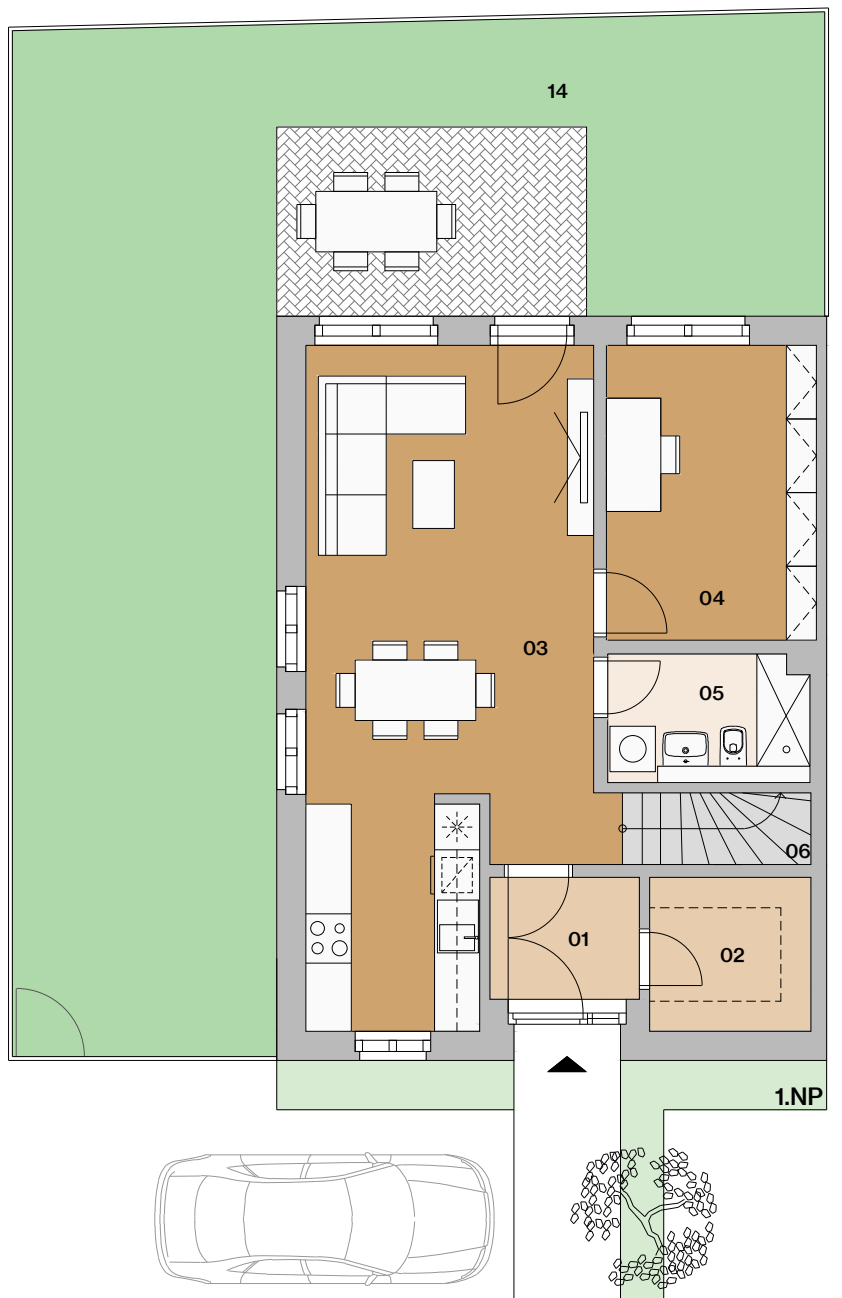

Dom B2

situácia

pôdorys

pohľad

Dom B2

01	vstupná hala	3,45 m ²
02	šatník	4,34 m ²
03	obývačka s kuchyňou	42,60 m ²
04	wc	3,92 m ²
05	schodisko	4,40 m ²
06	chodba	3,41 m ²
07	kúpeľňa s wc	5,58 m ²

08	šatník	2,31 m ²
09	izba	12,91 m ²
10	izba	9,06 m ²
11	spálňa	12,89 m ²
12	šatník	3,92 m ²

Bývanie a práca na jednom mieste.

* predpokladaná projektová výmera bez prahov dverí, s omietkami a obkladmi

Dom B2

situácia

pôdorys

pohľad

Dom B2 alternatíva 1

01	vstupná hala	3,45 m ²
02	šatník	4,34 m ²
03	obývačka s kuchyňou	31,38 m ²
04	spálňa	10,54 m ²
05	kúpeľňa s wc	3,95 m ²
06	schodisko	4,40 m ²
07	chodba	3,41 m ²

Manufaktúra

Bývanie a práca na jednom mieste.

* predpokladaná projektová výmera bez prahov dverí, s omietkami a obkladmi

Dom B2

situácia

pôdorys

pohľad

Dom B2 alternatíva 2

01	vstupná hala	3,45 m ²
02	šatník	4,34 m ²
03	obývačka s kuchyňou	31,38 m ²
04	pracovňa	10,54 m ²
05	kúpeľňa s wc	3,95 m ²
06	schodisko	4,40 m ²
07	chodba	3,41 m ²

1.NP

08	kúpeľňa s wc	5,58 m ²
09	šatník	2,31 m ²
10	izba	12,91 m ²
11	izba	9,06 m ²
12	spálňa	12,89 m ²
13	šatník	3,92 m ²