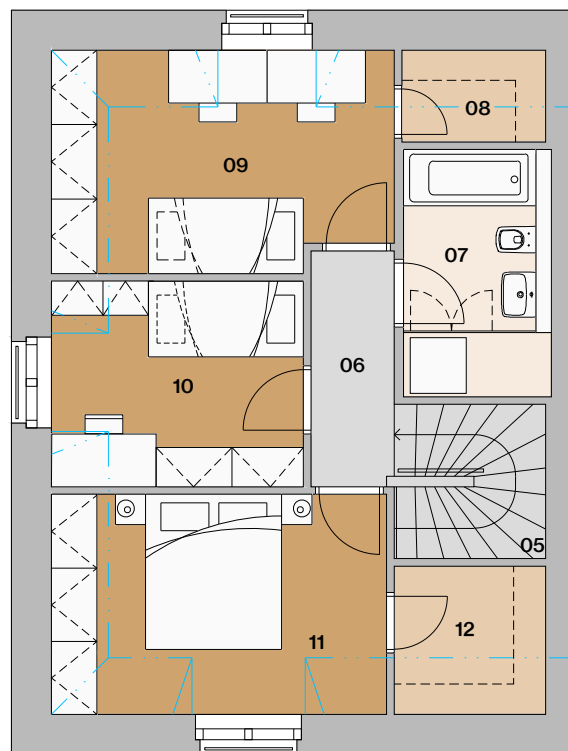

Dom B2

situácia

pôdorys

pohľad

Dom B2

01	vstupná hala	3,45 m ²
02	šatník	4,34 m ²
03	obývačka s kuchyňou	42,60 m ²
04	wc	3,92 m ²
05	schodisko	4,40 m ²
06	chodba	3,41 m ²
07	kúpeľňa s wc	5,58 m ²

08	šatník	2,31 m ²
09	izba	12,91 m ²
10	izba	9,06 m ²
11	spálňa	12,89 m ²
12	šatník	3,92 m ²

plocha domu 108,79 m² *

13 záhradka 77,34 m²

plocha spolu 186,13 m² *

1.NP

2.NP

Informácie a predaj

0948/ 966 977
 predaj@imaginehome.eu
 www.imaginehome.eu

Manufaktúra

Bývanie a práca na jednom mieste.

* predpokladaná projektová výmera bez prahov dverí, s omietkami a obkladmi

Dom B2

situácia

pôdorys

pohľad

Dom B2 alternatíva 1

01	vstupná hala	3,45 m ²
02	šatník	4,34 m ²
03	obývačka s kuchyňou	31,38 m ²
04	spálňa	10,54 m ²
05	kúpeľňa s wc	3,95 m ²
06	schodisko	4,40 m ²
07	chodba	3,41 m ²

01	vstupná hala	3,45 m ²
02	šatník	4,34 m ²
03	obývačka s kuchyňou	31,38 m ²
04	pracovňa	10,54 m ²
05	kúpeľňa s wc	3,95 m ²
06	schodisko	4,40 m ²
07	chodba	3,41 m ²

1.NP

08	kúpeľňa s wc	5,58 m ²
09	šatník	2,31 m ²
10	izba	12,91 m ²
11	izba	9,06 m ²
12	spálňa	12,89 m ²
13	šatník	3,92 m ²