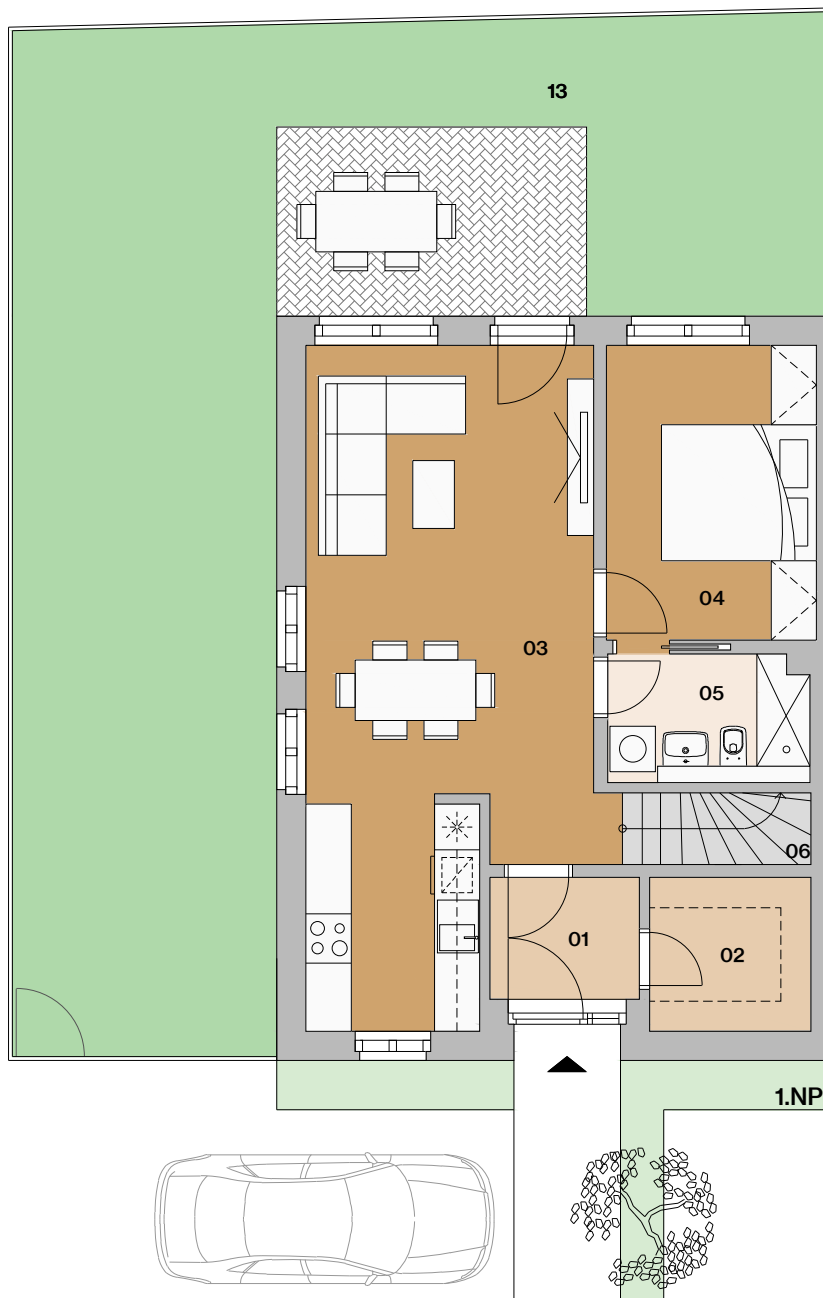

Dom B2

situácia

pôdorys

pohľad

Dom B2

01	vstupná hala	3,45 m ²
02	šatník	4,34 m ²
03	obývačka s kuchyňou	42,60 m ²
04	wc	3,92 m ²
05	schodisko	4,40 m ²
06	chodba	3,41 m ²
07	kúpeľňa s wc	5,58 m ²

08	šatník	2,31 m ²
09	izba	12,91 m ²
10	izba	9,06 m ²
11	spálňa	12,89 m ²
12	šatník	3,92 m ²

plocha domu 108,79 m² *

13 záhradka 77,34 m²

plocha spolu 186,13 m² *

1.NP

2.NP

Informácie a predaj

0948/ 966 977
 predaj@imaginehome.eu
 www.imaginehome.eu

Manufaktúra

Bývanie a práca na jednom mieste.

* predpokladaná projektová výmera bez prahov dverí, s omietkami a obkladmi

Dom B2

situácia

pôdorys

pohľad

Dom B2 alternatíva 1

01	vstupná hala	3,45 m ²
02	šatník	4,34 m ²
03	obývačka s kuchyňou	31,38 m ²
04	spálňa	10,54 m ²
05	kúpeľňa s wc	3,95 m ²
06	schodisko	4,40 m ²
07	chodba	3,41 m ²

08	kúpeľňa s wc	5,58 m ²
09	šatník	2,31 m ²
10	izba	12,91 m ²
11	izba	22,29 m ²
12	šatník	3,92 m ²

plocha domu 108,48 m² *

13 záhradka 77,34 m²

plocha spolu 185,82 m² *

1.NP

2.NP

Informácie a predaj

0948/ 966 977
 predaj@imaginehome.eu
 www.imaginehome.eu