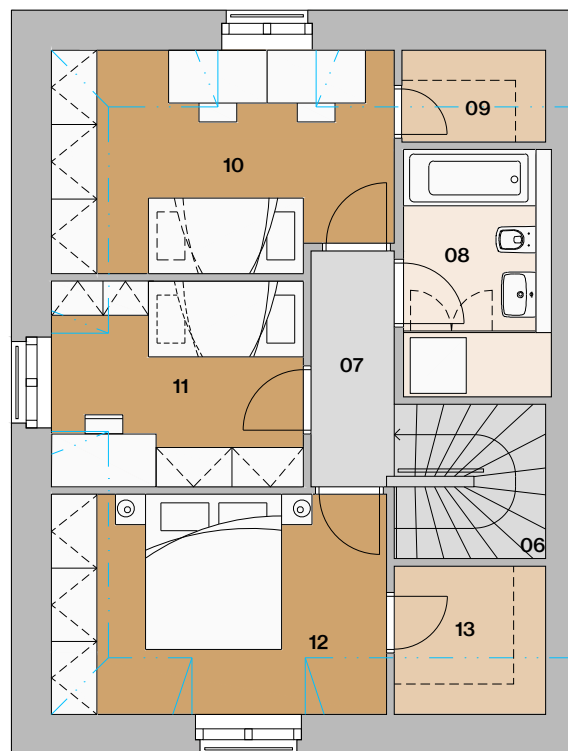

Dom B2

situácia

pôdorys

pohľad

Dom B2

01	vstupná hala	3,45 m ²
02	šatník	4,34 m ²
03	obývačka s kuchyňou	42,60 m ²
04	wc	3,92 m ²
05	schodisko	4,40 m ²
06	chodba	3,41 m ²
07	kúpeľňa s wc	5,58 m ²

08	šatník	2,31 m ²
09	izba	12,91 m ²
10	izba	9,06 m ²
11	spálňa	12,89 m ²
12	šatník	3,92 m ²

Bývanie a práca na jednom mieste.

* predpokladaná projektová výmera bez prahov dverí, s omietkami a obkladmi

Dom B2

situácia

pôdorys

pohľad

Dom B2 alternatíva 1

01	vstupná hala	3,45 m ²
02	šatník	4,34 m ²
03	obývačka s kuchyňou	31,38 m ²
04	spálňa	10,54 m ²
05	kúpeľňa s wc	3,95 m ²
06	schodisko	4,40 m ²
07	chodba	3,41 m ²

01	vstupná hala	3,45 m ²
02	šatník	4,34 m ²
03	obývačka s kuchyňou	31,38 m ²
04	pracovňa	10,54 m ²
05	kúpeľňa s wc	3,95 m ²
06	schodisko	4,40 m ²
07	chodba	3,41 m ²

1.NP

08	kúpeľňa s wc	5,58 m ²
09	šatník	2,31 m ²
10	izba	12,91 m ²
11	izba	9,06 m ²
12	spálňa	12,89 m ²
13	šatník	3,92 m ²

plocha domu 108,14 m² *

12 záhradka 77,34 m²

plocha spolu 185,48 m² *

2.NP

Informácie a predaj

0948/ 966 977
 predaj@imaginehome.eu
 www.imaginehome.eu

Manufaktúra

Bývanie a práca na jednom mieste.