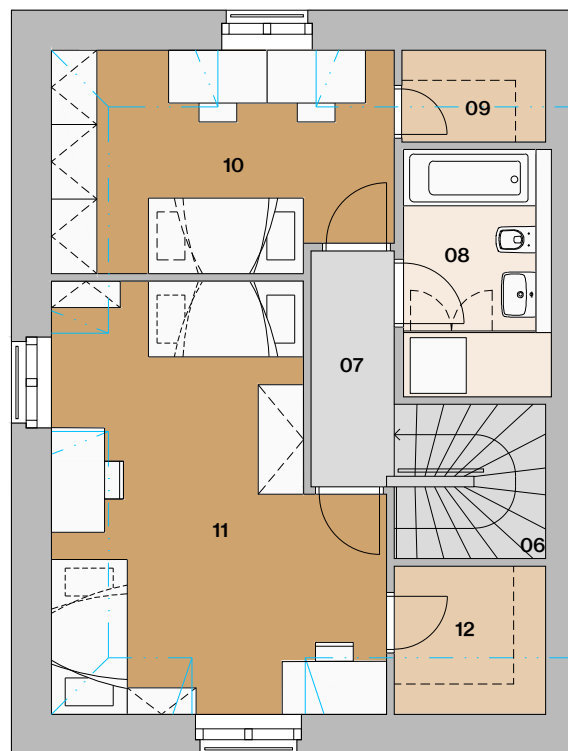

Dom B2

situácia

pôdorys

pohľad

Dom B2

01	vstupná hala	3,45 m ²
02	šatník	4,34 m ²
03	obývačka s kuchyňou	42,60 m ²
04	wc	3,92 m ²
05	schodisko	4,40 m ²
06	chodba	3,41 m ²
07	kúpeľňa s wc	5,58 m ²

08	šatník	2,31 m ²
09	izba	12,91 m ²
10	izba	9,06 m ²
11	spálňa	12,89 m ²
12	šatník	3,92 m ²

Bývanie a práca na jednom mieste.

* predpokladaná projektová výmera bez prahov dverí, s omietkami a obkladmi

Dom B2

situácia

pôdorys

pohľad

Dom B2 alternatíva 1

01	vstupná hala	3,45 m ²
02	šatník	4,34 m ²
03	obývačka s kuchyňou	31,38 m ²
04	spálňa	10,54 m ²
05	kúpeľňa s wc	3,95 m ²
06	schodisko	4,40 m ²
07	chodba	3,41 m ²

08	kúpeľňa s wc	5,58 m ²
09	šatník	2,31 m ²
10	izba	12,91 m ²
11	izba	22,29 m ²
12	šatník	3,92 m ²

plocha domu 108,48 m² *

13 záhradka 77,34 m²

plocha spolu 185,82 m² *

1.NP

2.NP

Informácie a predaj

0948/ 966 977
 predaj@imaginehome.eu
 www.imaginehome.eu

01	vstupná hala	3,45 m ²
02	šatník	4,34 m ²
03	obývačka s kuchyňou	31,38 m ²
04	pracovňa	10,54 m ²
05	kúpeľňa s wc	3,95 m ²
06	schodisko	4,40 m ²
07	chodba	3,41 m ²

1.NP

08	kúpeľňa s wc	5,58 m ²
09	šatník	2,31 m ²
10	izba	12,91 m ²
11	izba	9,06 m ²
12	spálňa	12,89 m ²
13	šatník	3,92 m ²