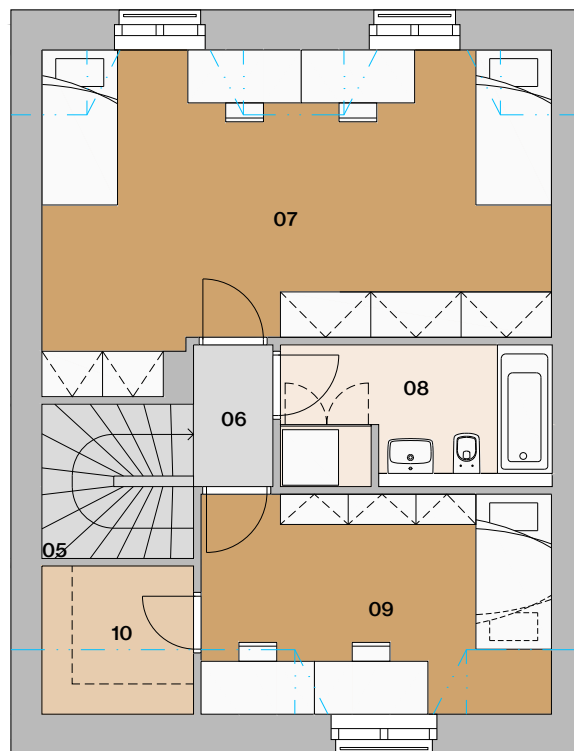

Radový dom B2

situácia

pôdorys

pohľad

Dom B2

01	obývacia izba s kuchyňou	46,99 m ²
02	šatník	4,31 m ²
03	wc	4,01 m ²
04	schodisko	4,38 m ²
05	chodba	3,08 m ²
06	izba	11,69 m ²
07	izba	13,49 m ²

08	kúpeľňa s wc	6,03 m ²
09	spálňa	13,49 m ²
10	šatník	3,93 m ²

Radový dom B2

situácia

pôdorys

pohľad

Dom B2 alternatíva 1

01	obývacia izba s kuchyňou	37,12 m ²
02	šatník	4,31 m ²
03	spálňa	10,69 m ²
04	kúpeľňa s wc	3,84 m ²
05	schodisko	4,38 m ²
06	chodba	1,96 m ²
07	izba	26,92 m ²

08	kúpeľňa s wc	6,03 m ²
09	izba	13,62 m ²
10	šatník	3,93 m ²

plocha domu 112,80 m² *

11 záhradka 28,52 m²

plocha spolu 141,32 m² *

1.NP

2.NP

Informácie a predaj

0948/ 966 977
predaj@imaginehome.eu
www.imaginehome.eu

01	obývací izba s kuchyňou	37,12 m ²
02	šatník	4,31 m ²
03	wc	4,01 m ²
04	pracovňa	10,69 m ²
05	schodisko	4,38 m ²
06	chodba	3,08 m ²
07	izba	11,69 m ²

08	izba	13,62 m ²
09	kúpeľňa s wc	6,03 m ²
10	spáľňa	13,49 m ²
11	kúpeľňa s wc	3,06 m ²