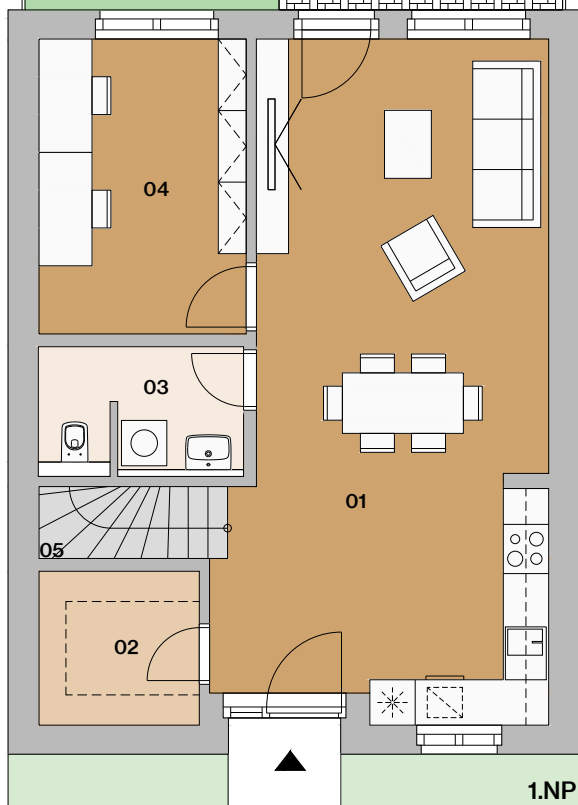

Informácie a predaj

0948/ 966 977
predaj@imaginehome.eu
www.imaginehome.eu

Manufaktúra

Bývanie a práca na jednom mieste.

* predpokladaná projektová výmera bez prahov dverí, s omietkami a obkladmi