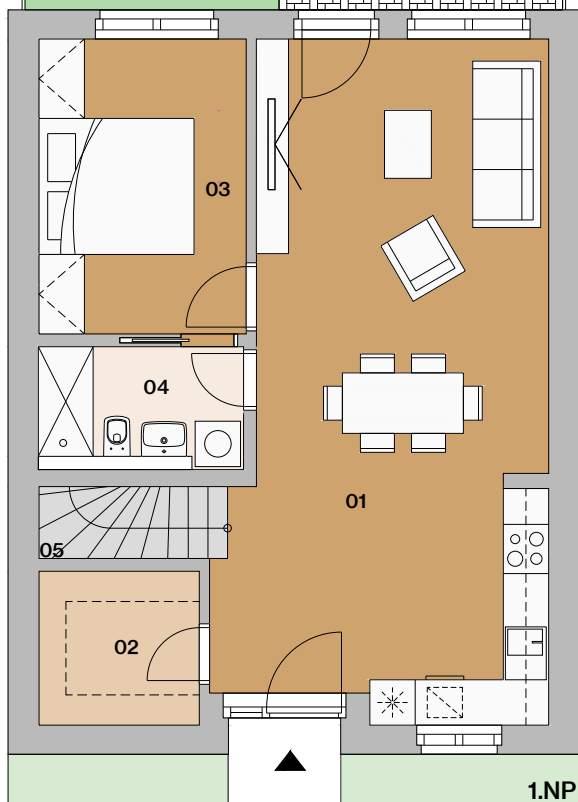

Radový dom B2

situácia

pôdorys

pohľad

Dom B2

01	obývacia izba s kuchyňou	46,99 m ²
02	šatník	4,31 m ²
03	wc	4,01 m ²
04	schodisko	4,38 m ²
05	chodba	3,08 m ²
06	izba	11,69 m ²
07	izba	13,49 m ²

08	kúpeľňa s wc	6,03 m ²
09	spálňa	13,49 m ²
10	šatník	3,93 m ²

plocha domu 111,36 m² *

11 záhradka 28,52 m²

plocha spolu 139,88 m² *

Manufaktúra

Bývanie a práca na jednom mieste.

Informácie a predaj

0948/ 966 977
predaj@imaginehome.eu
www.imaginehome.eu

* predpokladaná projektová výmera bez prahov dverí, s omietkami a obkladmi

Radový dom B2

situácia

pôdorys

pohľad

Dom B2 alternatíva 1

01	obývacia izba s kuchyňou	37,12 m ²
02	šatník	4,31 m ²
03	spálňa	10,69 m ²
04	kúpeľňa s wc	3,84 m ²
05	schodisko	4,38 m ²
06	chodba	1,96 m ²
07	izba	26,92 m ²

08	kúpeľňa s wc	6,03 m ²
09	izba	13,62 m ²
10	šatník	3,93 m ²

plocha domu 112,80 m² *

11 záhradka 28,52 m²

plocha spolu 141,32 m² *

1.NP

2.NP

Informácie a predaj

0948/ 966 977
predaj@imaginehome.eu
www.imaginehome.eu