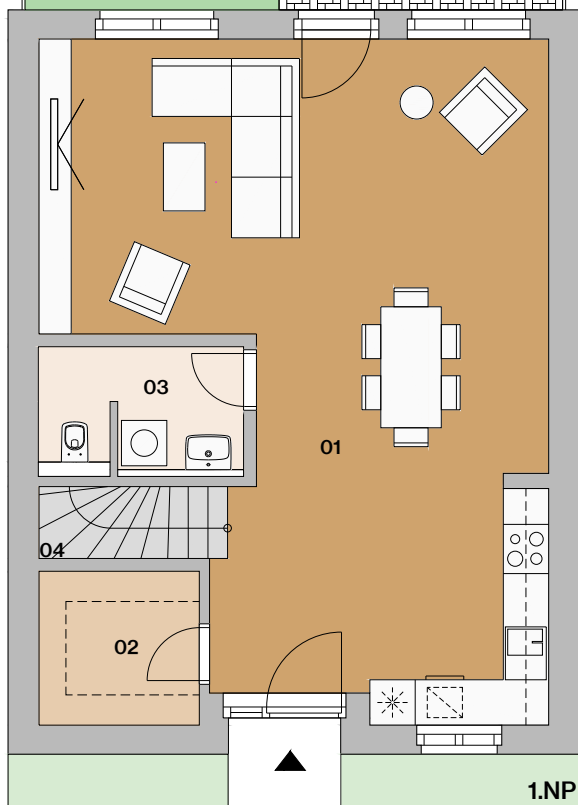

Radový dom B2

situácia

pôdorys

pohľad

Dom B2

01	obývacia izba s kuchyňou	46,99 m ²
02	šatník	4,31 m ²
03	wc	4,01 m ²
04	schodisko	4,38 m ²
05	chodba	3,08 m ²
06	izba	11,69 m ²
07	izba	13,49 m ²

08	kúpeľňa s wc	6,03 m ²
09	spálňa	13,49 m ²
10	šatník	3,93 m ²

plocha domu 111,36 m² *

11 záhradka 28,52 m²

plocha spolu 139,88 m² *

Manufaktúra

Bývanie a práca na jednom mieste.

Informácie a predaj

0948/ 966 977
predaj@imaginehome.eu
www.imaginehome.eu

* predpokladaná projektová výmera bez prahov dverí, s omietkami a obkladmi

Radový dom B2

situácia

pôdorys

pohľad

Dom B2 alternatíva 1

01	obývacia izba s kuchyňou	37,12 m ²
02	šatník	4,31 m ²
03	spálňa	10,69 m ²
04	kúpeľňa s wc	3,84 m ²
05	schodisko	4,38 m ²
06	chodba	1,96 m ²
07	izba	26,92 m ²

08	kúpeľňa s wc	6,03 m ²
09	izba	13,62 m ²
10	šatník	3,93 m ²

plocha domu 112,80 m² *

11 záhradka 28,52 m²

plocha spolu 141,32 m² *

1.NP

2.NP

Informácie a predaj

0948/ 966 977
predaj@imaginehome.eu
www.imaginehome.eu