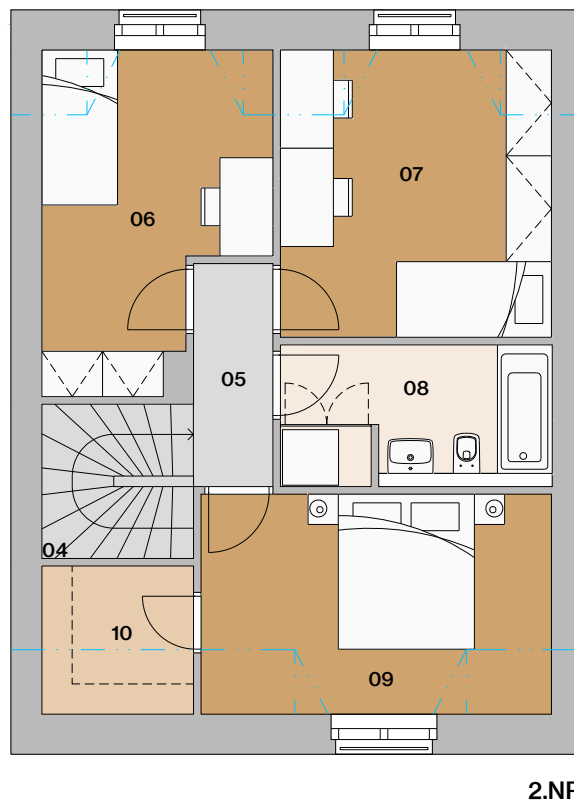

Radový dom B2

situácia

pôdorys

pohľad

Dom B2

01	obývacia izba s kuchyňou	46,99 m ²
02	šatník	4,31 m ²
03	wc	4,01 m ²
04	schodisko	4,38 m ²
05	chodba	3,08 m ²
06	izba	11,69 m ²
07	izba	13,49 m ²

08	kúpeľňa s wc	6,03 m ²
09	spálňa	13,49 m ²
10	šatník	3,93 m ²

plocha domu 111,36 m² *

11 záhradka 28,52 m²

plocha spolu 139,88 m² *

Manufaktúra

Bývanie a práca na jednom mieste.

Informácie a predaj

0948/ 966 977
predaj@imaginehome.eu
www.imaginehome.eu

* predpokladaná projektová výmera bez prahov dverí, s omietkami a obkladmi

Radový dom B2

situácia

pôdorys

pohľad

Dom B2 alternatíva 1

01	obývacia izba s kuchyňou	37,12 m ²
02	šatník	4,31 m ²
03	spálňa	10,69 m ²
04	kúpeľňa s wc	3,84 m ²
05	schodisko	4,38 m ²
06	chodba	1,96 m ²
07	izba	26,92 m ²

01	obývací izba s kuchyňou	37,12 m ²
02	šatník	4,31 m ²
03	wc	4,01 m ²
04	pracovňa	10,69 m ²
05	schodisko	4,38 m ²
06	chodba	3,08 m ²
07	izba	11,69 m ²

08	izba	13,62 m ²
09	kúpeľňa s wc	6,03 m ²
10	spáľňa	13,49 m ²
11	kúpeľňa s wc	3,06 m ²