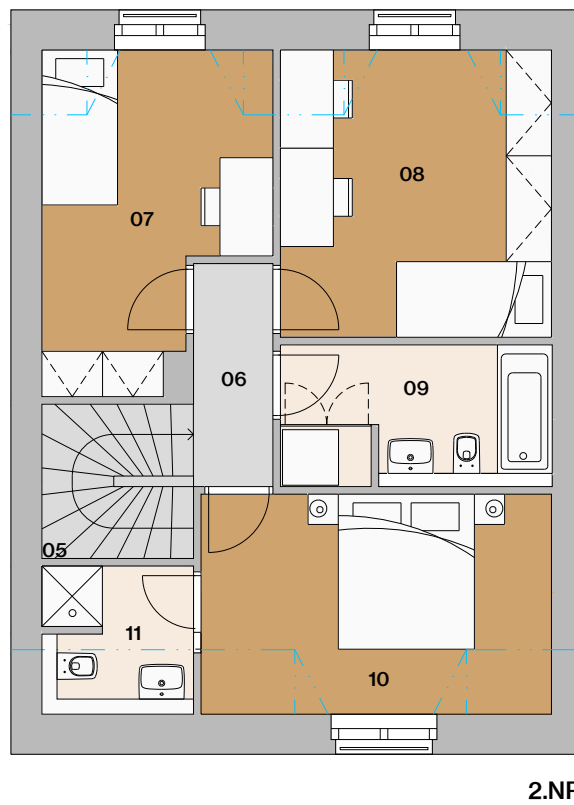

Informácie a predaj

0948/ 966 977
predaj@imaginehome.eu
www.imaginehome.eu

Manufaktúra

Bývanie a práca na jednom mieste.

* predpokladaná projektová výmera bez prahov dverí, s omietkami a obkladmi