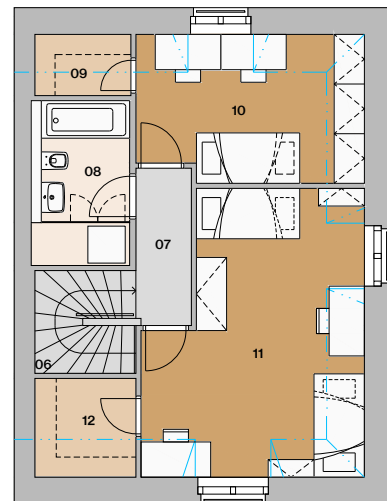

2.NP

0 1 2 3 4 5m

Manufaktúra

Bývanie a práca na jednom mieste

Informácie a predaj

0948/ 966 977

predaj@imaginehome.eu

www.imaginehome.eu

* predpokladaná projektová výmera bez prahov dverí, s omietkami a obkladmi