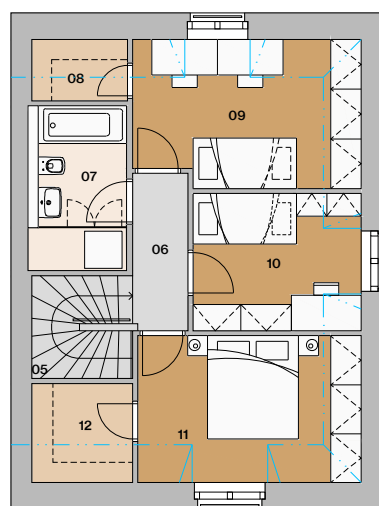

# Dom B1

situácia

pôdorys

pohľad

## Dom B1

01	vstupná hala	3,45 m <sup>2</sup>
02	šatník	4,34 m <sup>2</sup>
03	obývacia izba s kuchyňou	42,60 m <sup>2</sup>
04	wc	3,92 m <sup>2</sup>
05	schodisko	4,40 m <sup>2</sup>
06	chodba	3,41 m <sup>2</sup>
07	kúpeľňa s wc	5,58 m <sup>2</sup>
08	šatník	2,31 m <sup>2</sup>
09	izba	12,91 m <sup>2</sup>
10	izba	9,06 m <sup>2</sup>
11	spálňa	12,89 m <sup>2</sup>
12	šatník	3,92 m <sup>2</sup>

plocha domu 108,79 m<sup>2</sup> \*

13 záhradka 70,42 m<sup>2</sup>

plocha spolu 179,21 m<sup>2</sup> \*

**Manufaktúra**

Bývanie a práca na jednom mieste

Informácie a predaj

0948/ 966 977

predaj@imaginehome.eu

## Dom B1 alternatíva 1

01	vstupná hala	3,45 m <sup>2</sup>
02	šatník	4,34 m <sup>2</sup>
03	obývačka s kuchyňou	31,38 m <sup>2</sup>
04	spálňa	10,54 m <sup>2</sup>
05	kúpeľňa s wc	3,95 m <sup>2</sup>
06	schodisko	4,40 m <sup>2</sup>
07	chodba	3,41 m <sup>2</sup>
08	kúpeľňa s wc	5,58 m <sup>2</sup>
09	šatník	2,31 m <sup>2</sup>
10	izba	12,91 m <sup>2</sup>
11	izba	22,29 m <sup>2</sup>
12	šatník	3,92 m <sup>2</sup>