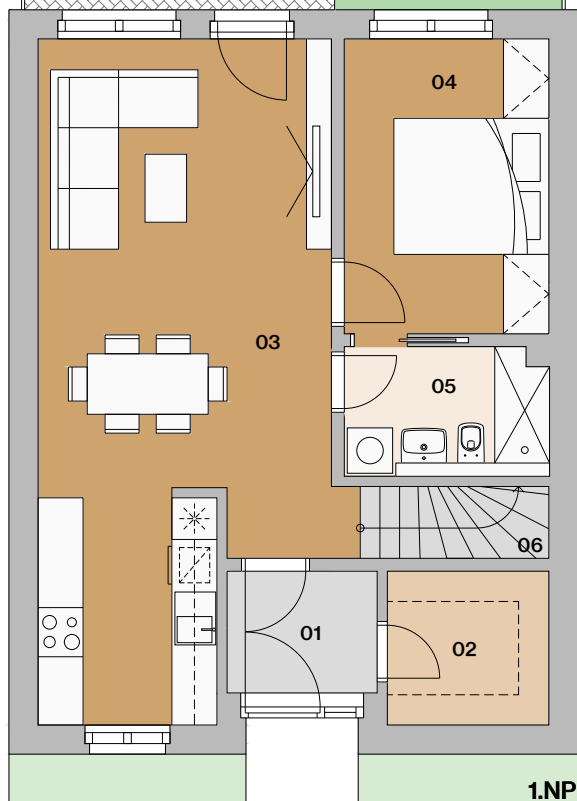

Radový dom A3

situácia

pôdorys

pohľad

Dom A3

01	vstupná hala	3,49 m ²
02	šatník	4,31 m ²
03	obývačka s kuchyňou	43,10 m ²
04	wc	4,01 m ²
05	schodisko	4,40 m ²
06	chodba	3,08 m ²

07	izba	11,69 m ²
08	izba	13,62 m ²
09	kúpeľňa s wc	6,03 m ²
10	spáľňa	13,49 m ²
11	šatník	3,93 m ²

Bývanie a práca na jednom mieste

* predpokladaná projektová výmera bez prahov dverí, s omietkami a obkladmi

Radový dom A3

situácia

pôdorys

pohľad

Dom A3 alternatíva 1

01	vstupná hala	3,49 m ²
02	šatník	4,31 m ²
03	obývačka s kuchyňou	32,01 m ²
04	spáľňa	10,54 m ²
05	kúpeľňa s wc	3,99 m ²
06	schodisko	4,40 m ²

07	chodba	1,96 m ²
08	šatník	3,93 m ²
09	izba	22,10 m ²
10	kúpeľňa s wc	6,03 m ²
11	izba	13,48 m ²
12	šatník	3,93 m ²

plocha domu 110,17 m² *

13 záhradka 26,45 m²

plocha spolu 136,62 m² *

1.NP

2.NP

Informácie a predaj

pohľad

Dom A3 alternatíva 2

01	vstupná hala	3,49m ²
02	šatník	4,31m ²
03	obývačka s kuchyňou	32,01m ²
04	pracovňa	10,54m ²
05	kúpeľňa s wc	3,89 m ²
06	schodisko	4,40m ²

07	chodba	3,08m ²
08	izba	11,69m ²
09	izba	13,62m ²
10	kúpeľňa s wc	6,03m ²
11	spálňa	13,49m ²
12	kúpeľňa s wc	3,06m ²