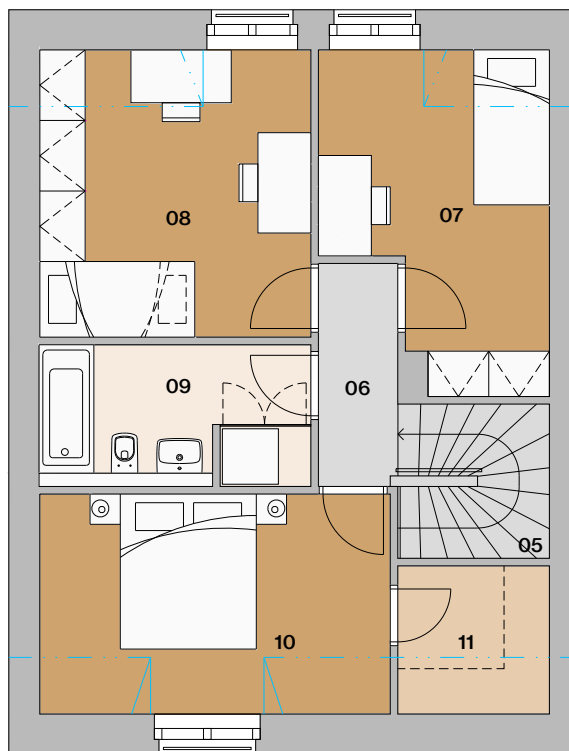

Radový dom A3

situácia

pôdorys

pohľad

Dom A3

01	vstupná hala	3,49 m ²
02	šatník	4,31 m ²
03	obývačka s kuchyňou	43,10 m ²
04	wc	4,01 m ²
05	schodisko	4,40 m ²
06	chodba	3,08 m ²

07	izba	11,69 m ²
08	izba	13,62 m ²
09	kúpeľňa s wc	6,03 m ²
10	spáľňa	13,49 m ²
11	šatník	3,93 m ²

plocha domu 111,15 m² *

12 záhradka 26,45 m²

plocha spolu 137,60 m² *

1.NP

2.NP

Informácie a predaj

0948/ 966 977
 predaj@imaginehome.eu
 www.imaginehome.eu

Manufaktúra

Bývanie a práca na jednom mieste

* predpokladaná projektová výmera bez prahov dverí, s omietkami a obkladmi

Radový dom A3

situácia

pôdorys

pohľad

Dom A3 alternatíva 1

01	vstupná hala	3,49 m ²
02	šatník	4,31 m ²
03	obývačka s kuchyňou	32,01 m ²
04	spáľňa	10,54 m ²
05	kúpeľňa s wc	3,99 m ²
06	schodisko	4,40 m ²

07	chodba	1,96 m ²
08	šatník	3,93 m ²
09	izba	22,10 m ²
10	kúpeľňa s wc	6,03 m ²
11	izba	13,48 m ²
12	šatník	3,93 m ²

plocha domu 110,17 m² *

13 záhradka 26,45 m²

plocha spolu 136,62 m² *

1.NP

2.NP

Informácie a predaj