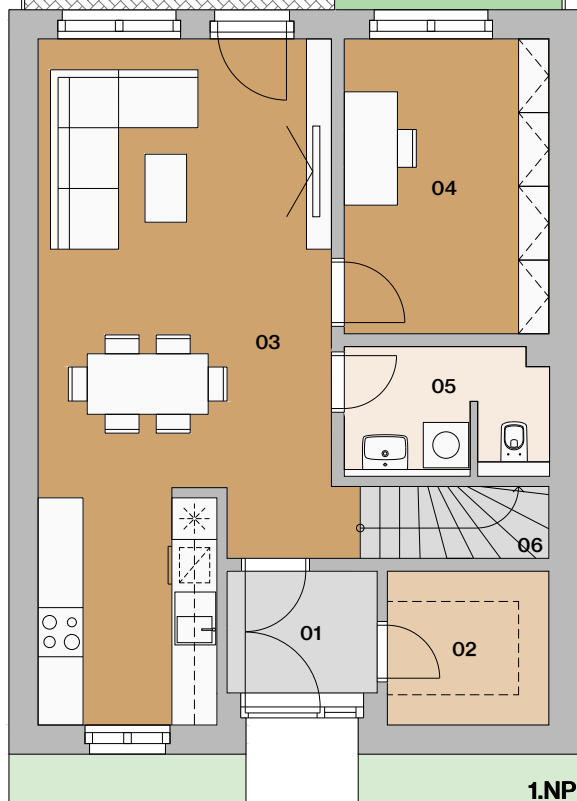

Radový dom A3

situácia

pôdorys

pohľad

Dom A3

01	vstupná hala	3,49 m ²
02	šatník	4,31 m ²
03	obývačka s kuchyňou	43,10 m ²
04	wc	4,01 m ²
05	schodisko	4,40 m ²
06	chodba	3,08 m ²

07	izba	11,69 m ²
08	izba	13,62 m ²
09	kúpeľňa s wc	6,03 m ²
10	spáľňa	13,49 m ²
11	šatník	3,93 m ²

Bývanie a práca na jednom mieste

* predpokladaná projektová výmera bez prahov dverí, s omietkami a obkladmi

Radový dom A3

situácia

pôdorys

pohľad

Dom A3 alternatíva 1

01	vstupná hala	3,49 m ²
02	šatník	4,31 m ²
03	obývačka s kuchyňou	32,01 m ²
04	spáľňa	10,54 m ²
05	kúpeľňa s wc	3,99 m ²
06	schodisko	4,40 m ²

pohľad

Dom A3 alternatíva 2

01	vstupná hala	3,49m ²
02	šatník	4,31m ²
03	obývačka s kuchyňou	32,01m ²
04	pracovňa	10,54m ²
05	kúpeľňa s wc	3,89 m ²
06	schodisko	4,40m ²

07	chodba	3,08m ²
08	izba	11,69m ²
09	izba	13,62m ²
10	kúpeľňa s wc	6,03m ²
11	spálňa	13,49m ²
12	kúpeľňa s wc	3,06m ²

plocha domu 109,61m² *

13 záhradka 26,45m²

plocha spolu 136,06m² *

1.NP

2.NP

Informácie a predaj

0948/ 966 977
predaj@imaginehome.eu
www.imaginehome.eu

Manufaktúra