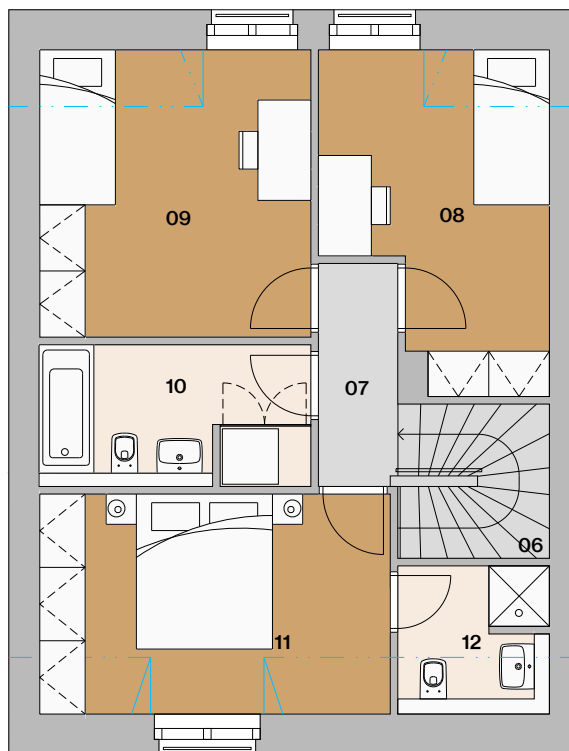

Radový dom A3

situácia

pôdorys

pohľad

Dom A3

01	vstupná hala	3,49 m ²
02	šatník	4,31 m ²
03	obývačka s kuchyňou	43,10 m ²
04	wc	4,01 m ²
05	schodisko	4,40 m ²
06	chodba	3,08 m ²

07	izba	11,69 m ²
08	izba	13,62 m ²
09	kúpeľňa s wc	6,03 m ²
10	spáľňa	13,49 m ²
11	šatník	3,93 m ²

Bývanie a práca na jednom mieste

* predpokladaná projektová výmera bez prahov dverí, s omietkami a obkladmi

Radový dom A3

situácia

pôdorys

pohľad

Dom A3 alternatíva 1

01	vstupná hala	3,49 m ²
02	šatník	4,31 m ²
03	obývačka s kuchyňou	32,01 m ²
04	spáľňa	10,54 m ²
05	kúpeľňa s wc	3,99 m ²
06	schodisko	4,40 m ²

pohľad

Dom A3 alternatíva 2

01	vstupná hala	3,49m ²
02	šatník	4,31m ²
03	obývačka s kuchyňou	32,01m ²
04	pracovňa	10,54m ²
05	kúpeľňa s wc	3,89 m ²
06	schodisko	4,40m ²

07	chodba	3,08m ²
08	izba	11,69m ²
09	izba	13,62m ²
10	kúpeľňa s wc	6,03m ²
11	spálňa	13,49m ²
12	kúpeľňa s wc	3,06m ²

plocha domu 109,61m² *

13 záhradka 26,45m²

plocha spolu 136,06m² *

1.NP

2.NP

Informácie a predaj

0948/ 966 977
predaj@imaginehome.eu
www.imaginehome.eu

Manufaktúra