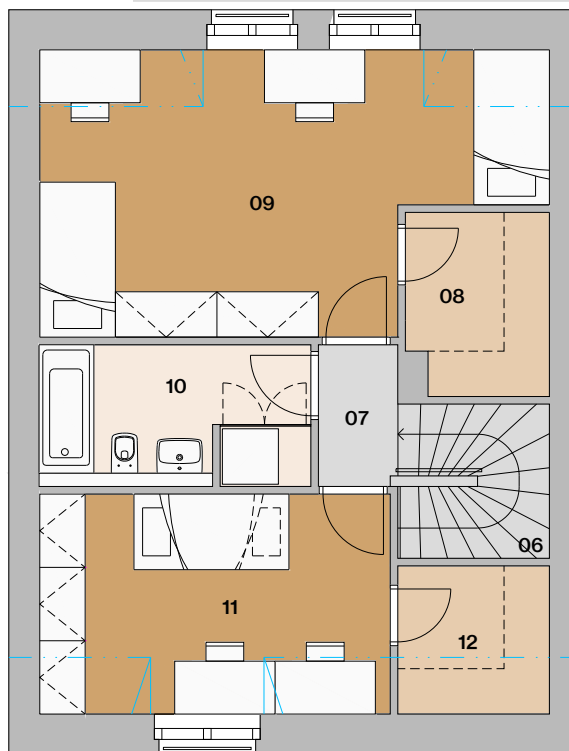

Radový dom A3

situácia

pôdorys

pohľad

Dom A3

01	vstupná hala	3,49 m ²
02	šatník	4,31 m ²
03	obývačka s kuchyňou	43,10 m ²
04	wc	4,01 m ²
05	schodisko	4,40 m ²
06	chodba	3,08 m ²

07	izba	11,69 m ²
08	izba	13,62 m ²
09	kúpeľňa s wc	6,03 m ²
10	spáľňa	13,49 m ²
11	šatník	3,93 m ²

Bývanie a práca na jednom mieste

* predpokladaná projektová výmera bez prahov dverí, s omietkami a obkladmi

Radový dom A3

situácia

pôdorys

pohľad

Dom A3 alternatíva 1

01	vstupná hala	3,49 m ²
02	šatník	4,31 m ²
03	obývačka s kuchyňou	32,01 m ²
04	spáľňa	10,54 m ²
05	kúpeľňa s wc	3,99 m ²
06	schodisko	4,40 m ²

07	chodba	1,96 m ²
08	šatník	3,93 m ²
09	izba	22,10 m ²
10	kúpeľňa s wc	6,03 m ²
11	izba	13,48 m ²
12	šatník	3,93 m ²

plocha domu 110,17 m² *

13 záhradka 26,45 m²

plocha spolu 136,62 m² *

1.NP

2.NP

Informácie a predaj

pohľad

Dom A3 alternatíva 2

01	vstupná hala	3,49m ²
02	šatník	4,31m ²
03	obývačka s kuchyňou	32,01m ²
04	pracovňa	10,54m ²
05	kúpeľňa s wc	3,89 m ²
06	schodisko	4,40m ²

07	chodba	3,08m ²
08	izba	11,69m ²
09	izba	13,62m ²
10	kúpeľňa s wc	6,03m ²
11	spálňa	13,49m ²
12	kúpeľňa s wc	3,06m ²