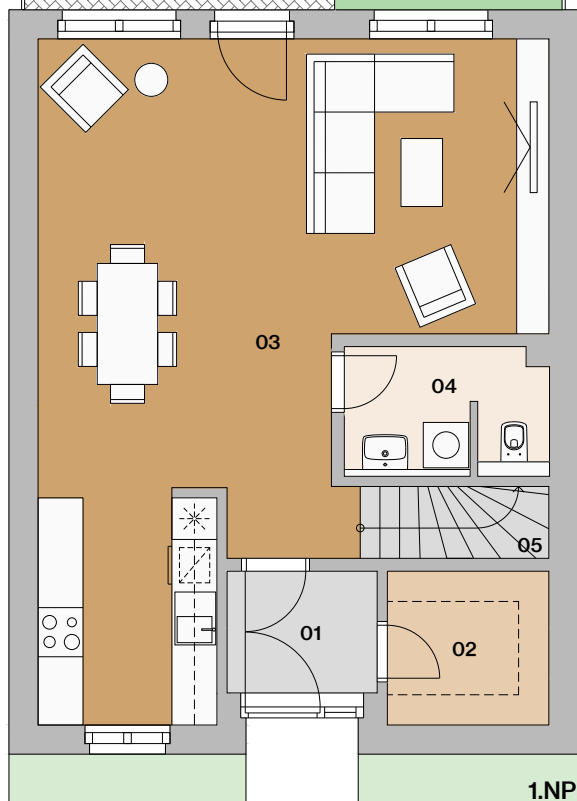

Radový dom A3

situácia

pôdorys

pohľad

Dom A3

01	vstupná hala	3,49 m ²
02	šatník	4,31 m ²
03	obývačka s kuchyňou	43,10 m ²
04	wc	4,01 m ²
05	schodisko	4,40 m ²
06	chodba	3,08 m ²

07	izba	11,69 m ²
08	izba	13,62 m ²
09	kúpeľňa s wc	6,03 m ²
10	spáľňa	13,49 m ²
11	šatník	3,93 m ²

plocha domu 111,15 m² *

12 záhradka 26,45 m²

plocha spolu 137,60 m² *

1.NP

2.NP

Informácie a predaj

0948/ 966 977
 predaj@imaginehome.eu
 www.imaginehome.eu

Manufaktúra

Bývanie a práca na jednom mieste

* predpokladaná projektová výmera bez prahov dverí, s omietkami a obkladmi

Radový dom A3

situácia

pôdorys

pohľad

Dom A3 alternatíva 1

01	vstupná hala	3,49 m ²
02	šatník	4,31 m ²
03	obývačka s kuchyňou	32,01 m ²
04	spáľňa	10,54 m ²
05	kúpeľňa s wc	3,99 m ²
06	schodisko	4,40 m ²

07	chodba	1,96 m ²
08	šatník	3,93 m ²
09	izba	22,10 m ²
10	kúpeľňa s wc	6,03 m ²
11	izba	13,48 m ²
12	šatník	3,93 m ²

plocha domu 110,17 m² *

13 záhradka 26,45 m²

plocha spolu 136,62 m² *

1.NP

2.NP

Informácie a predaj