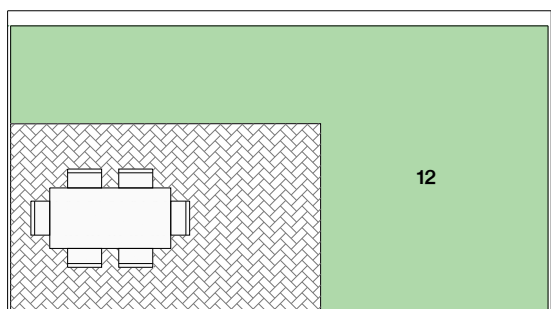

Radový dom A2

situácia

pôdorys

pohľad

Dom A2

01	vstupná hala	3,49 m ²
02	šatník	4,31 m ²
03	obývačka s kuchyňou	43,10 m ²
04	wc	4,01 m ²
05	schodisko	4,40 m ²
06	chodba	3,08 m ²

07	izba	11,69 m ²
08	izba	13,62 m ²
09	kúpeľňa s wc	6,03 m ²
10	spálňa	13,49 m ²
11	šatník	3,93 m ²

plocha domu 111,15 m² *

12 záhradka 26,44 m²

plocha spolu 137,59 m² *

1.NP

2.NP

Informácie a predaj

0948/ 966 977
 predaj@imaginehome.eu
 www.imaginehome.eu

Manufaktúra

Bývanie a práca na jednom mieste

* predpokladaná projektová výmera bez prahov dverí, s omietkami a obkladmi

Radový dom A2

situácia

pôdorys

pohľad

Dom A2 alternatíva 1

01	vstupná hala	3,49m ²
02	šatník	4,31m ²
03	obývačka s kuchyňou	32,01m ²
04	spáľňa	10,54m ²
05	kúpeľňa s wc	3,99m ²
06	schodisko	4,40m ²

07	chodba	1,96m ²
08	šatník	3,93m ²
09	izba	22,10m ²
10	kúpeľňa s wc	6,03m ²
11	izba	13,48m ²
12	šatník	3,93m ²

plocha domu 110,17m² *

13 záhradka 26,44m²

plocha spolu 136,61m² *

1.NP

2.NP

Informácie a predaj