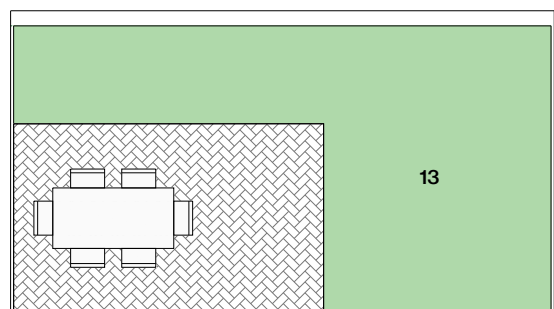

pohľad

Dom A2 alternatíva 2

01	vstupná hala	3,49m ²
02	šatník	4,31m ²
03	obývačka s kuchyňou	32,01m ²
04	pracovňa	10,54m ²
05	kúpeľňa s wc	3,89 m ²
06	schodisko	4,40m ²

07	chodba	3,08m ²
08	izba	11,69m ²
09	izba	13,62m ²
10	kúpeľňa s wc	6,03m ²
11	spálňa	13,49m ²
12	kúpeľňa s wc	3,06m ²

plocha domu 109,61m² *

13 záhradka 26,44 m²

plocha spolu 136,05m² *

1.NP

2.NP

Informácie a predaj

0948/ 966 977
 predaj@imaginehome.eu
 www.imaginehome.eu

Manufaktúra