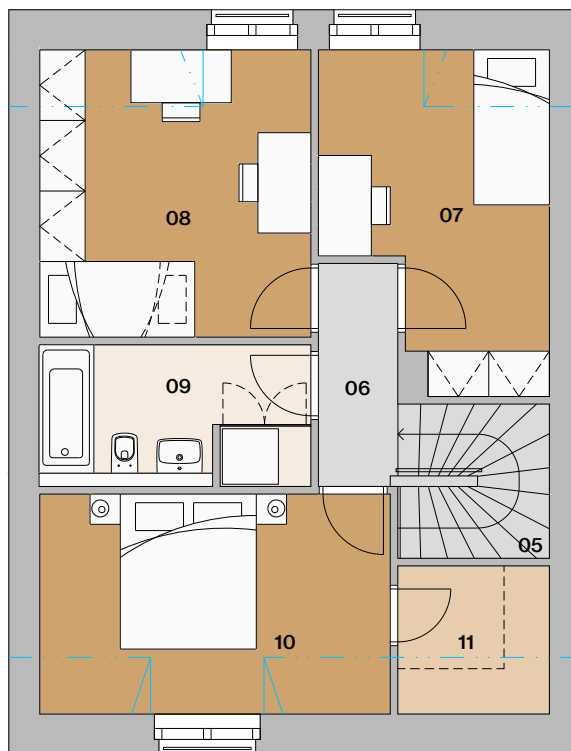

Radový dom A2

situácia

pôdorys

pohľad

Dom A2

01	vstupná hala	3,49 m ²
02	šatník	4,31 m ²
03	obývačka s kuchyňou	43,10 m ²
04	wc	4,01 m ²
05	schodisko	4,40 m ²
06	chodba	3,08 m ²

07	izba	11,69 m ²
08	izba	13,62 m ²
09	kúpeľňa s wc	6,03 m ²
10	spálňa	13,49 m ²
11	šatník	3,93 m ²

plocha domu 111,15 m² *

12 záhradka 26,44 m²

plocha spolu 137,59 m² *

1.NP

2.NP

Informácie a predaj

0948/ 966 977
 predaj@imaginehome.eu
 www.imaginehome.eu

Manufaktúra

Bývanie a práca na jednom mieste

* predpokladaná projektová výmera bez prahov dverí, s omietkami a obkladmi

Radový dom A2

situácia

pôdorys

pohľad

Dom A2 alternatíva 1

01	vstupná hala	3,49m ²
02	šatník	4,31m ²
03	obývačka s kuchyňou	32,01m ²
04	spáľňa	10,54m ²
05	kúpeľňa s wc	3,99m ²
06	schodisko	4,40m ²

07	chodba	1,96m ²
08	šatník	3,93m ²
09	izba	22,10m ²
10	kúpeľňa s wc	6,03m ²
11	izba	13,48m ²
12	šatník	3,93m ²

plocha domu 110,17m² *

13 záhradka 26,44m²

plocha spolu 136,61m² *

1.NP

2.NP

Informácie a predaj