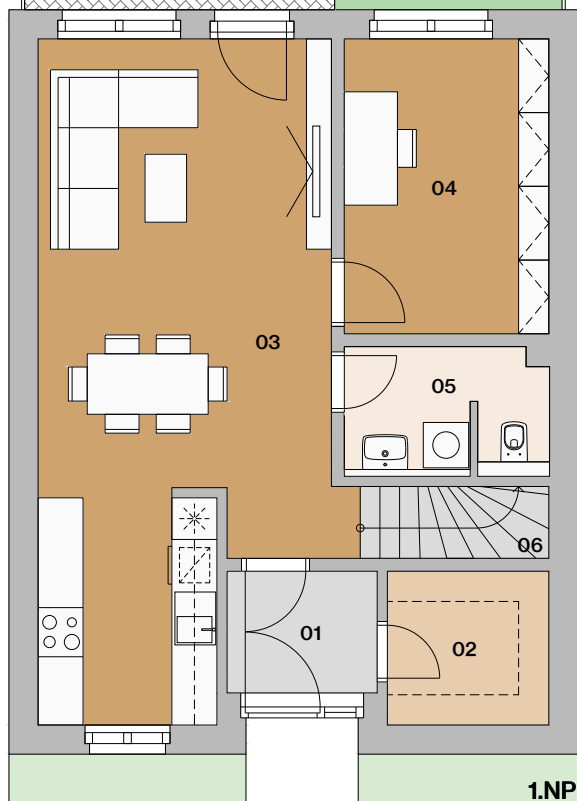

Radový dom A2

situácia

pôdorys

pohľad

Dom A2

01	vstupná hala	3,49 m ²
02	šatník	4,31 m ²
03	obývačka s kuchyňou	43,10 m ²
04	wc	4,01 m ²
05	schodisko	4,40 m ²
06	chodba	3,08 m ²

07	izba	11,69 m ²
08	izba	13,62 m ²
09	kúpeľňa s wc	6,03 m ²
10	spálňa	13,49 m ²
11	šatník	3,93 m ²

Bývanie a práca na jednom mieste

* predpokladaná projektová výmera bez prahov dverí, s omietkami a obkladmi

Radový dom A2

situácia

pôdorys

pohľad

Dom A2 alternatíva 1

01	vstupná hala	3,49m ²
02	šatník	4,31m ²
03	obývačka s kuchyňou	32,01m ²
04	spáľňa	10,54m ²
05	kúpeľňa s wc	3,99m ²
06	schodisko	4,40m ²

pohľad

Dom A2 alternatíva 2

01	vstupná hala	3,49m ²
02	šatník	4,31m ²
03	obývačka s kuchyňou	32,01m ²
04	pracovňa	10,54m ²
05	kúpeľňa s wc	3,89 m ²
06	schodisko	4,40m ²

07	chodba	3,08m ²
08	izba	11,69m ²
09	izba	13,62m ²
10	kúpeľňa s wc	6,03m ²
11	spálňa	13,49m ²
12	kúpeľňa s wc	3,06m ²

plocha domu 109,61m² *

13 záhradka 26,44 m²

plocha spolu 136,05m² *

1.NP

2.NP

Informácie a predaj

0948/ 966 977
 predaj@imaginehome.eu
 www.imaginehome.eu

Manufaktúra