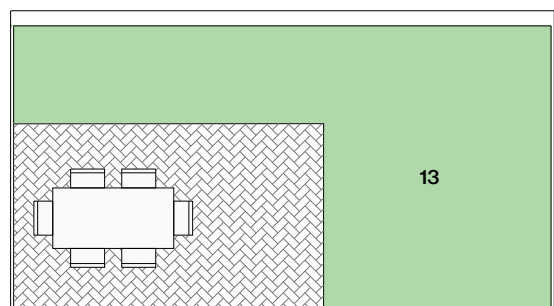

Radový dom A2

situácia

pôdorys

pohľad

Dom A2

01	vstupná hala	3,49 m ²
02	šatník	4,31 m ²
03	obývačka s kuchyňou	43,10 m ²
04	wc	4,01 m ²
05	schodisko	4,40 m ²
06	chodba	3,08 m ²

07	izba	11,69 m ²
08	izba	13,62 m ²
09	kúpeľňa s wc	6,03 m ²
10	spálňa	13,49 m ²
11	šatník	3,93 m ²

plocha domu 111,15 m² *

12 záhradka 26,44 m²

plocha spolu 137,59 m² *

1.NP

2.NP

Informácie a predaj

0948/ 966 977
 predaj@imaginehome.eu
 www.imaginehome.eu

Manufaktúra

Bývanie a práca na jednom mieste

* predpokladaná projektová výmera bez prahov dverí, s omietkami a obkladmi

Radový dom A2

situácia

pôdorys

pohľad

Dom A2 alternatíva 1

01	vstupná hala	3,49m ²
02	šatník	4,31m ²
03	obývačka s kuchyňou	32,01m ²
04	spáľňa	10,54m ²
05	kúpeľňa s wc	3,99m ²
06	schodisko	4,40m ²

07	chodba	1,96m ²
08	šatník	3,93m ²
09	izba	22,10m ²
10	kúpeľňa s wc	6,03m ²
11	izba	13,48m ²
12	šatník	3,93m ²

plocha domu 110,17m² *

13 záhradka 26,44m²

plocha spolu 136,61m² *

1.NP

2.NP

Informácie a predaj