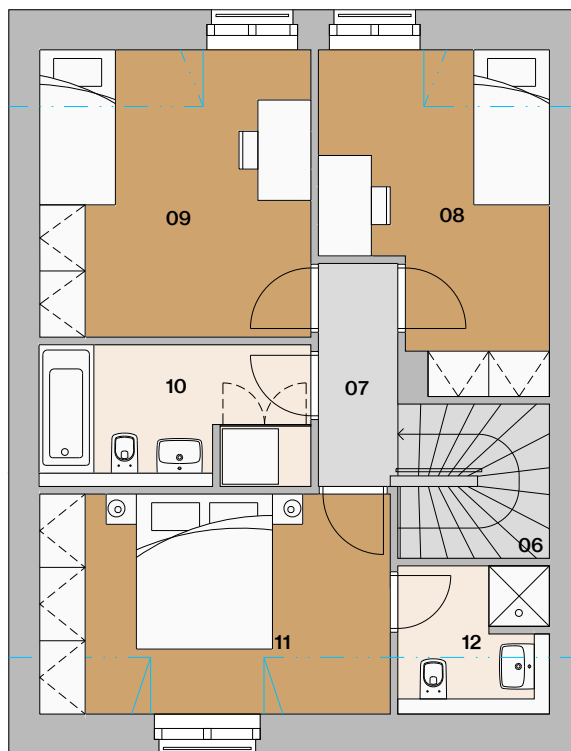

Radový dom A2

situácia

pôdorys

pohľad

Dom A2

01	vstupná hala	3,49 m ²
02	šatník	4,31 m ²
03	obývačka s kuchyňou	43,10 m ²
04	wc	4,01 m ²
05	schodisko	4,40 m ²
06	chodba	3,08 m ²

07	izba	11,69 m ²
08	izba	13,62 m ²
09	kúpeľňa s wc	6,03 m ²
10	spálňa	13,49 m ²
11	šatník	3,93 m ²

Bývanie a práca na jednom mieste

* predpokladaná projektová výmera bez prahov dverí, s omietkami a obkladmi

Radový dom A2

situácia

pôdorys

pohľad

Dom A2 alternatíva 1

01	vstupná hala	3,49m ²
02	šatník	4,31m ²
03	obývačka s kuchyňou	32,01m ²
04	spáľňa	10,54m ²
05	kúpeľňa s wc	3,99m ²
06	schodisko	4,40m ²

pohľad

Dom A2 alternatíva 2

01	vstupná hala	3,49m ²
02	šatník	4,31m ²
03	obývačka s kuchyňou	32,01m ²
04	pracovňa	10,54m ²
05	kúpeľňa s wc	3,89 m ²
06	schodisko	4,40m ²

07	chodba	3,08m ²
08	izba	11,69m ²
09	izba	13,62m ²
10	kúpeľňa s wc	6,03m ²
11	spálňa	13,49m ²
12	kúpeľňa s wc	3,06m ²

plocha domu 109,61m² *

13 záhradka 26,44 m²

plocha spolu 136,05m² *

1.NP

2.NP

Informácie a predaj

0948/ 966 977
 predaj@imaginehome.eu
 www.imaginehome.eu

Manufaktúra