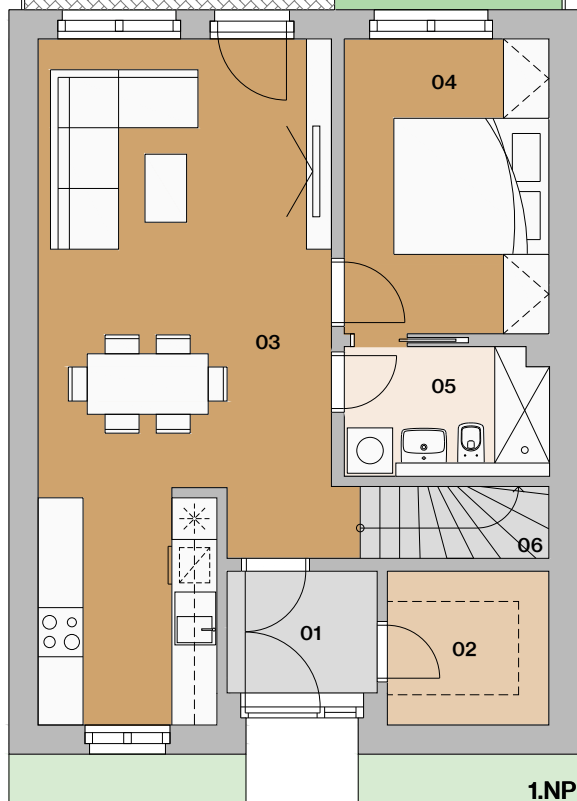

Radový dom A2

situácia

pôdorys

pohľad

Dom A2

01	vstupná hala	3,49 m ²
02	šatník	4,31 m ²
03	obývačka s kuchyňou	43,10 m ²
04	wc	4,01 m ²
05	schodisko	4,40 m ²
06	chodba	3,08 m ²

07	izba	11,69 m ²
08	izba	13,62 m ²
09	kúpeľňa s wc	6,03 m ²
10	spálňa	13,49 m ²
11	šatník	3,93 m ²

Bývanie a práca na jednom mieste

* predpokladaná projektová výmera bez prahov dverí, s omietkami a obkladmi

Radový dom A2

situácia

pôdorys

pohľad

Dom A2 alternatíva 1

01	vstupná hala	3,49m ²
02	šatník	4,31m ²
03	obývačka s kuchyňou	32,01m ²
04	spáľňa	10,54m ²
05	kúpeľňa s wc	3,99m ²
06	schodisko	4,40m ²

07	chodba	1,96m ²
08	šatník	3,93m ²
09	izba	22,10m ²
10	kúpeľňa s wc	6,03m ²
11	izba	13,48m ²
12	šatník	3,93m ²

plocha domu 110,17m² *

13 záhradka 26,44m²

plocha spolu 136,61m² *

1.NP

2.NP

Informácie a predaj

pohľad

Dom A2 alternatíva 2

01	vstupná hala	3,49m ²
02	šatník	4,31m ²
03	obývačka s kuchyňou	32,01m ²
04	pracovňa	10,54m ²
05	kúpeľňa s wc	3,89 m ²
06	schodisko	4,40m ²

07	chodba	3,08m ²
08	izba	11,69m ²
09	izba	13,62m ²
10	kúpeľňa s wc	6,03m ²
11	spálňa	13,49m ²
12	kúpeľňa s wc	3,06m ²