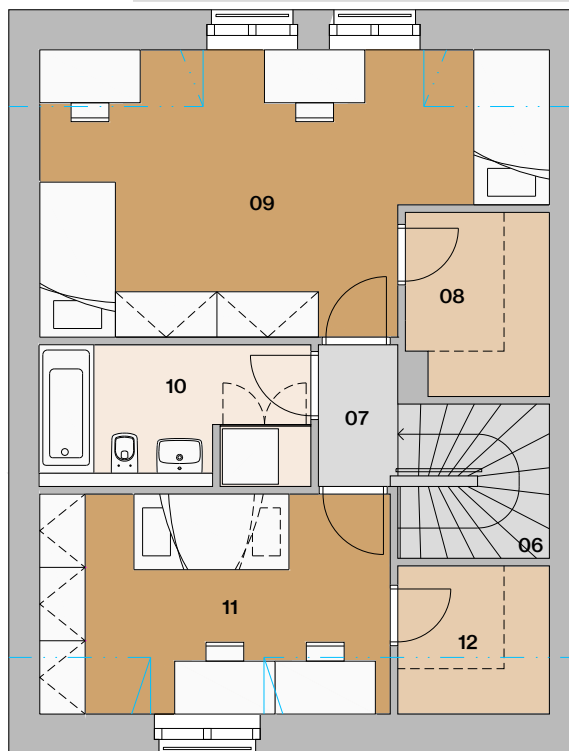

Radový dom A2

situácia

pôdorys

pohľad

Dom A2

01	vstupná hala	3,49 m ²
02	šatník	4,31 m ²
03	obývačka s kuchyňou	43,10 m ²
04	wc	4,01 m ²
05	schodisko	4,40 m ²
06	chodba	3,08 m ²

07	izba	11,69 m ²
08	izba	13,62 m ²
09	kúpeľňa s wc	6,03 m ²
10	spálňa	13,49 m ²
11	šatník	3,93 m ²

Bývanie a práca na jednom mieste

* predpokladaná projektová výmera bez prahov dverí, s omietkami a obkladmi

Radový dom A2

situácia

pôdorys

pohľad

Dom A2 alternatíva 1

01	vstupná hala	3,49m ²
02	šatník	4,31m ²
03	obývačka s kuchyňou	32,01m ²
04	spáľňa	10,54m ²
05	kúpeľňa s wc	3,99m ²
06	schodisko	4,40m ²

07	chodba	1,96m ²
08	šatník	3,93m ²
09	izba	22,10m ²
10	kúpeľňa s wc	6,03m ²
11	izba	13,48m ²
12	šatník	3,93m ²

plocha domu 110,17m² *

13 záhradka 26,44m²

plocha spolu 136,61m² *

1.NP

2.NP

Informácie a predaj

pohľad

Dom A2 alternatíva 2

01	vstupná hala	3,49m ²
02	šatník	4,31m ²
03	obývačka s kuchyňou	32,01m ²
04	pracovňa	10,54m ²
05	kúpeľňa s wc	3,89 m ²
06	schodisko	4,40m ²

07	chodba	3,08m ²
08	izba	11,69m ²
09	izba	13,62m ²
10	kúpeľňa s wc	6,03m ²
11	spálňa	13,49m ²
12	kúpeľňa s wc	3,06m ²