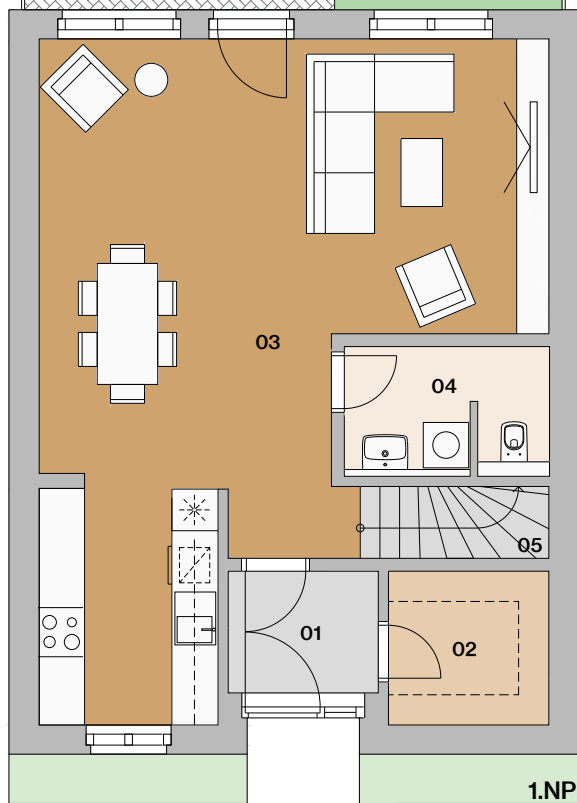

Radový dom A2

situácia

pôdorys

pohľad

Dom A2

01	vstupná hala	3,49 m ²
02	šatník	4,31 m ²
03	obývačka s kuchyňou	43,10 m ²
04	wc	4,01 m ²
05	schodisko	4,40 m ²
06	chodba	3,08 m ²

07	izba	11,69 m ²
08	izba	13,62 m ²
09	kúpeľňa s wc	6,03 m ²
10	spálňa	13,49 m ²
11	šatník	3,93 m ²

plocha domu 111,15 m² *

12 záhradka 26,44 m²

plocha spolu 137,59 m² *

1.NP

2.NP

Informácie a predaj

0948/ 966 977
 predaj@imaginehome.eu
 www.imaginehome.eu

Manufaktúra

Bývanie a práca na jednom mieste

* predpokladaná projektová výmera bez prahov dverí, s omietkami a obkladmi

Radový dom A2

situácia

pôdorys

pohľad

Dom A2 alternatíva 1

01	vstupná hala	3,49m ²
02	šatník	4,31m ²
03	obývačka s kuchyňou	32,01m ²
04	spáľňa	10,54m ²
05	kúpeľňa s wc	3,99m ²
06	schodisko	4,40m ²

07	chodba	1,96m ²
08	šatník	3,93m ²
09	izba	22,10m ²
10	kúpeľňa s wc	6,03m ²
11	izba	13,48m ²
12	šatník	3,93m ²

plocha domu 110,17m² *

13 záhradka 26,44m²

plocha spolu 136,61m² *

1.NP

2.NP

Informácie a predaj