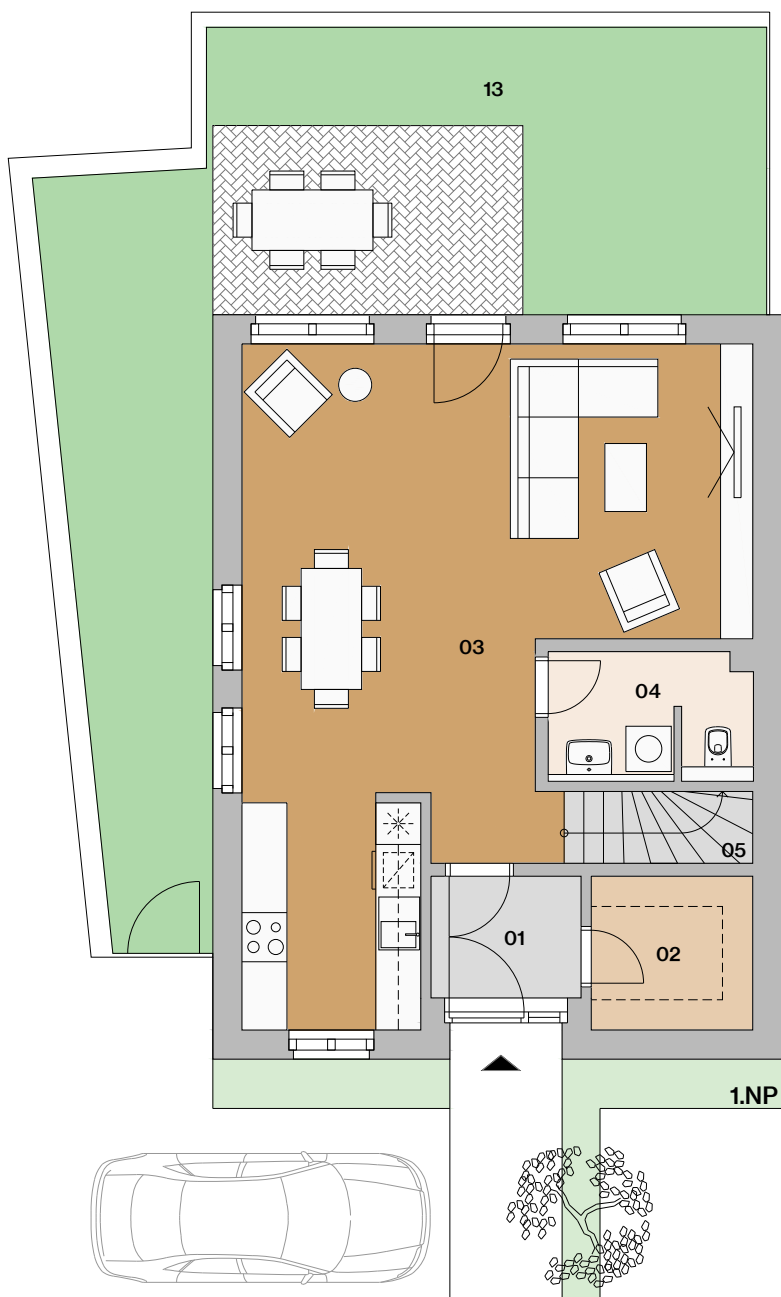

Radový dom A1

situácia

pôdorys

pohľad

Dom A1

01	vstupná hala	3,49 m ²
02	šatník	4,34 m ²
03	obývačka s kuchyňou	43,24 m ²
04	wc	3,93 m ²
05	schodisko	4,40 m ²
06	chodba	3,42 m ²

07	kúpeľňa s wc	5,58 m ²
08	šatník	2,31 m ²
09	izba	13,13 m ²
10	izba	9,26 m ²
11	spálňa	13,11 m ²
12	šatník	3,93 m ²

plocha domu 110,14 m² *

13 záhradka 45,40 m²

plocha spolu 155,56 m² *

2.NP

Informácie a predaj

0948/ 966 977
predaj@imaginehome.eu
www.imaginehome.eu

Manufaktúra

Bývanie a práca na jednom mieste

* predpokladaná projektová výmera bez prahov dverí, s omietkami a obkladmi

Radový dom A1

situácia

pôdorys

pohľad

Dom A1 alternatíva 1

01	vstupná hala	3,49 m ²
02	šatník	4,34 m ²
03	obývačka s kuchyňou	32,02 m ²
04	spáľňa	10,54 m ²
05	kúpeľňa s wc	3,99 m ²
06	schodisko	4,40 m ²

07	chodba	3,42 m ²
08	kúpeľňa s wc	5,58 m ²
09	šatník	2,31 m ²
10	izba	14,38 m ²
11	izba	21,45 m ²
12	šatník	3,93 m ²

plocha domu 109,85 m² *

13 záhradka 45,40 m²

plocha spolu 155,25 m² *

2.NP

Informácie a predaj