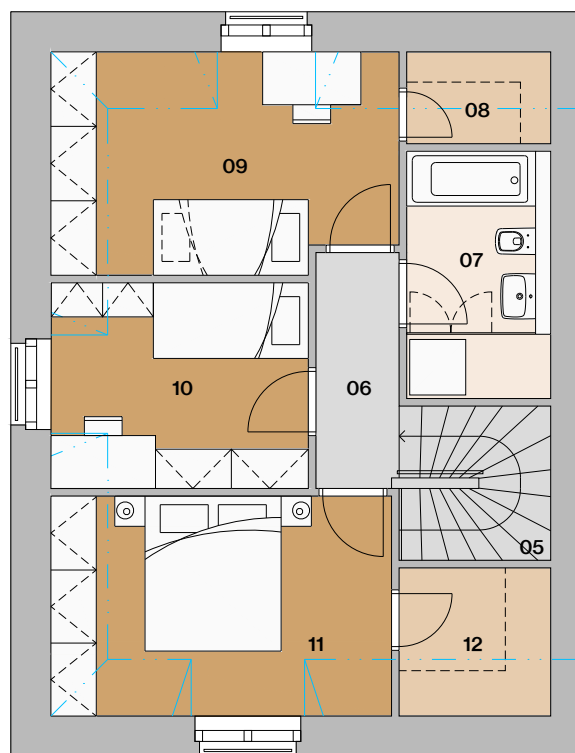

Radový dom A1

situácia

pôdorys

pohľad

Dom A1

01	vstupná hala	3,49 m ²
02	šatník	4,34 m ²
03	obývačka s kuchyňou	43,24 m ²
04	wc	3,93 m ²
05	schodisko	4,40 m ²
06	chodba	3,42 m ²

07	kúpeľňa s wc	5,58 m ²
08	šatník	2,31 m ²
09	izba	13,13 m ²
10	izba	9,26 m ²
11	spálňa	13,11 m ²
12	šatník	3,93 m ²

plocha domu 110,14 m² *

13 záhradka 45,40 m²

plocha spolu 155,56 m² *

2.NP

Informácie a predaj

0948/ 966 977
predaj@imaginehome.eu
www.imaginehome.eu

Manufaktúra

Bývanie a práca na jednom mieste

* predpokladaná projektová výmera bez prahov dverí, s omietkami a obkladmi

Radový dom A1

situácia

pôdorys

pohľad

Dom A1 alternatíva 1

01	vstupná hala	3,49 m ²
02	šatník	4,34 m ²
03	obývačka s kuchyňou	32,02 m ²
04	spáľňa	10,54 m ²
05	kúpeľňa s wc	3,99 m ²
06	schodisko	4,40 m ²

01	vstupná hala	3,49 m ²
02	šatník	4,34 m ²
03	obývačka s kuchyňou	32,02 m ²
04	pracovňa	10,54 m ²
05	kúpeľňa s wc	3,89 m ²
06	schodisko	4,40 m ²

situácia

pôdorys

pohľad

07	chodba	3,42 m ²
08	kúpeľňa s wc	5,58 m ²
09	šatník	2,31 m ²
10	izba	13,13 m ²
11	izba	9,26 m ²
12	spálňa	13,11 m ²
13	kúpeľňa s wc	3,06 m ²