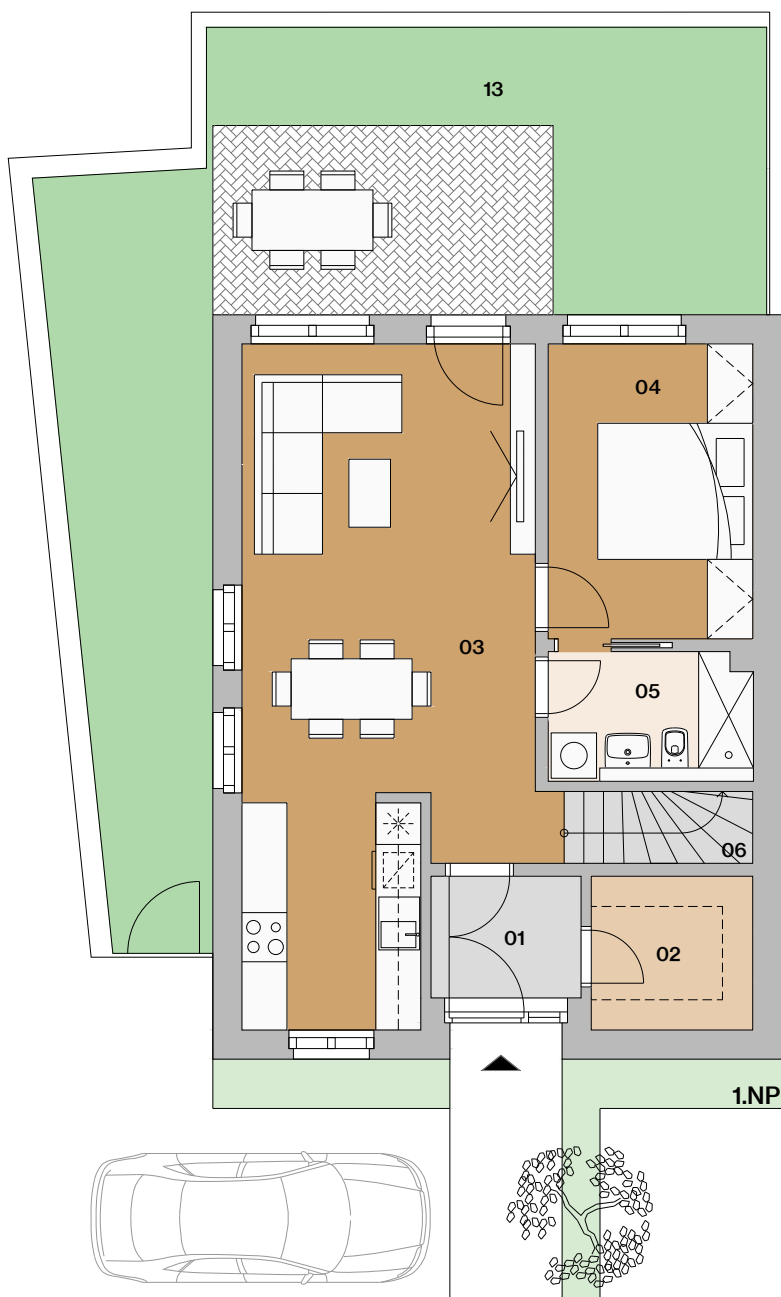

Radový dom A1

situácia

pôdorys

pohľad

Dom A1

01	vstupná hala	3,49 m ²
02	šatník	4,34 m ²
03	obývačka s kuchyňou	43,24 m ²
04	wc	3,93 m ²
05	schodisko	4,40 m ²
06	chodba	3,42 m ²

07	kúpeľňa s wc	5,58 m ²
08	šatník	2,31 m ²
09	izba	13,13 m ²
10	izba	9,26 m ²
11	spálňa	13,11 m ²
12	šatník	3,93 m ²

plocha domu 110,14 m² *

13 záhradka 45,40 m²

plocha spolu 155,56 m² *

2.NP

Informácie a predaj

0948/ 966 977
predaj@imaginehome.eu
www.imaginehome.eu

Manufaktúra

Bývanie a práca na jednom mieste

* predpokladaná projektová výmera bez prahov dverí, s omietkami a obkladmi

Radový dom A1

situácia

pôdorys

pohľad

Dom A1 alternatíva 1

01	vstupná hala	3,49 m ²
02	šatník	4,34 m ²
03	obývačka s kuchyňou	32,02 m ²
04	spáľňa	10,54 m ²
05	kúpeľňa s wc	3,99 m ²
06	schodisko	4,40 m ²

07	chodba	3,42 m ²
08	kúpeľňa s wc	5,58 m ²
09	šatník	2,31 m ²
10	izba	14,38 m ²
11	izba	21,45 m ²
12	šatník	3,93 m ²

plocha domu 109,85 m² *

13 záhradka 45,40 m²

plocha spolu 155,25 m² *

2.NP

Informácie a predaj