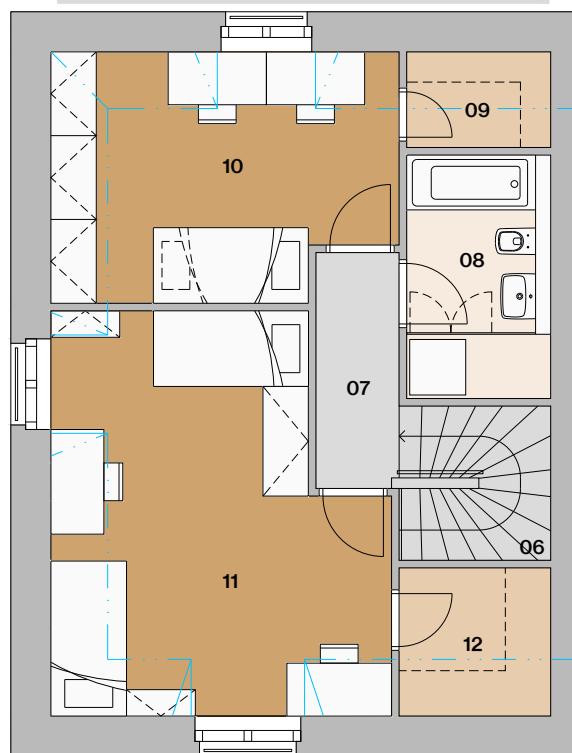

Radový dom A1

situácia

pôdorys

pohľad

Dom A1

01	vstupná hala	3,49 m ²
02	šatník	4,34 m ²
03	obývačka s kuchyňou	43,24 m ²
04	wc	3,93 m ²
05	schodisko	4,40 m ²
06	chodba	3,42 m ²

07	kúpeľňa s wc	5,58 m ²
08	šatník	2,31 m ²
09	izba	13,13 m ²
10	izba	9,26 m ²
11	spálňa	13,11 m ²
12	šatník	3,93 m ²

* predpokladaná projektová výmera bez prahov dverí, s omietkami a obkladmi

Radový dom A1

situácia

pôdorys

pohľad

Dom A1 alternatíva 1

01	vstupná hala	3,49 m ²
02	šatník	4,34 m ²
03	obývačka s kuchyňou	32,02 m ²
04	spáľňa	10,54 m ²
05	kúpeľňa s wc	3,99 m ²
06	schodisko	4,40 m ²

07	chodba	3,42 m ²
08	kúpeľňa s wc	5,58 m ²
09	šatník	2,31 m ²
10	izba	14,38 m ²
11	izba	21,45 m ²
12	šatník	3,93 m ²

plocha domu 109,85 m² *

13 záhradka 45,40 m²

plocha spolu 155,25 m² *

2.NP

Informácie a predaj

01	vstupná hala	3,49 m ²
02	šatník	4,34 m ²
03	obývačka s kuchyňou	32,02 m ²
04	pracovňa	10,54 m ²
05	kúpeľňa s wc	3,89 m ²
06	schodisko	4,40 m ²

situácia

pôdorys

pohľad

07	chodba	3,42 m ²
08	kúpeľňa s wc	5,58 m ²
09	šatník	2,31 m ²
10	izba	13,13 m ²
11	izba	9,26 m ²
12	spálňa	13,11 m ²
13	kúpeľňa s wc	3,06 m ²