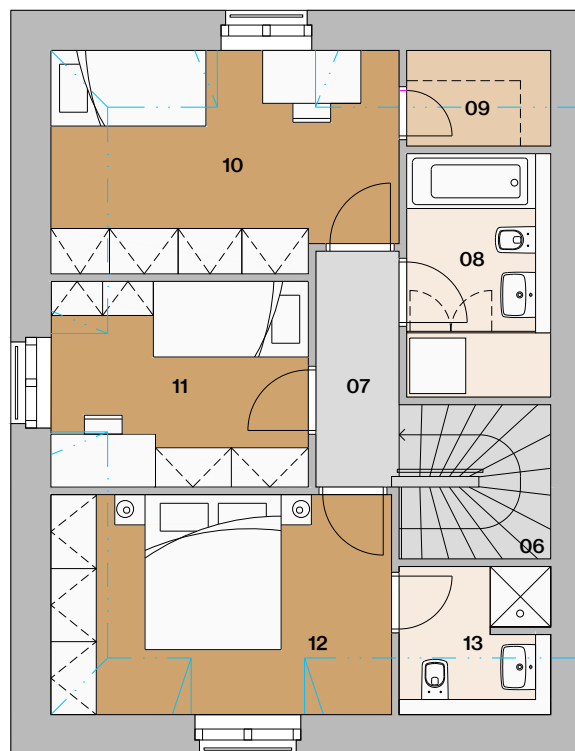

Radový dom A1

situácia

pôdorys

pohľad

Dom A1

01	vstupná hala	3,49 m ²
02	šatník	4,34 m ²
03	obývačka s kuchyňou	43,24 m ²
04	wc	3,93 m ²
05	schodisko	4,40 m ²
06	chodba	3,42 m ²

07	kúpeľňa s wc	5,58 m ²
08	šatník	2,31 m ²
09	izba	13,13 m ²
10	izba	9,26 m ²
11	spálňa	13,11 m ²
12	šatník	3,93 m ²

* predpokladaná projektová výmera bez prahov dverí, s omietkami a obkladmi

Radový dom A1

situácia

pôdorys

pohľad

Dom A1 alternatíva 1

01	vstupná hala	3,49 m ²
02	šatník	4,34 m ²
03	obývačka s kuchyňou	32,02 m ²
04	spáľňa	10,54 m ²
05	kúpeľňa s wc	3,99 m ²
06	schodisko	4,40 m ²

01	vstupná hala	3,49 m ²
02	šatník	4,34 m ²
03	obývačka s kuchyňou	32,02 m ²
04	pracovňa	10,54 m ²
05	kúpeľňa s wc	3,89 m ²
06	schodisko	4,40 m ²

situácia

pôdorys

pohľad

07	chodba	3,42 m ²
08	kúpeľňa s wc	5,58 m ²
09	šatník	2,31 m ²
10	izba	13,13 m ²
11	izba	9,26 m ²
12	spálňa	13,11 m ²
13	kúpeľňa s wc	3,06 m ²

plocha domu 110,17 m² *

14 záhradka 45,40 m²

plocha spolu 155,57 m² *

1.NP

2.NP

Informácie a predaj

0948/ 966 977
predaj@imaginehome.eu
www.imaginehome.eu

Manufaktúra